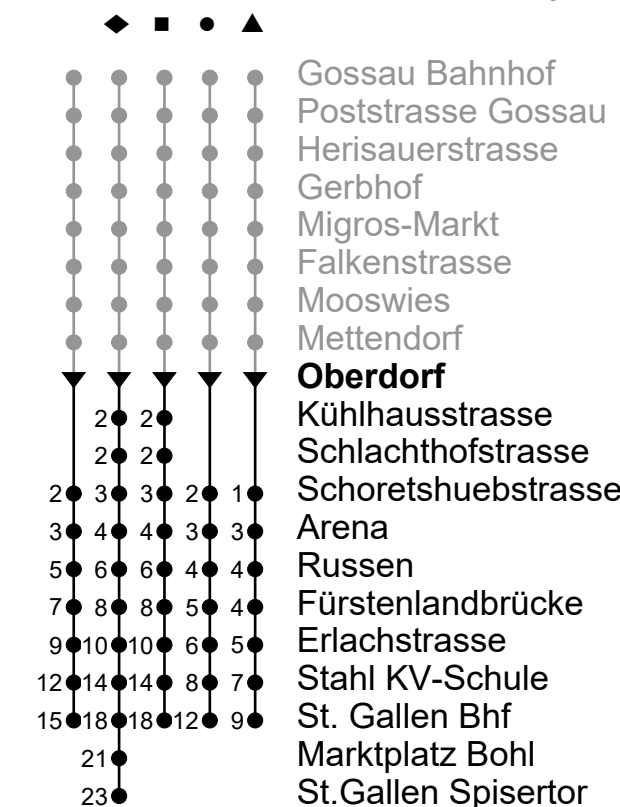

Oberdorf

Richtung St. Gallen Bahnhof - Spisertor

Gültig ab 9.12.2018

🕒	Montag - Freitag sowie der 2.1.2019	Samstag	Sonn- und Feiertage sowie der 1. Nov. 2019
5	58 ^a ◆		
6	58 ^a ◆ 59 ^b	58 ◆	59
7	58 ^a ◆ 59 ^b	58 ◆	59
8	58 ^a ◆ 59 ^b	58 ◆	59
9	58 ^a ◆ 59 ^b	58 ◆	59
10	58 ^a ◆ 59 ^b	58 ◆	59
11	58 ^a ◆ 59 ^b	58 ◆	59
12	58 ^a ◆ 59 ^b	58 ◆	59
13	58 ^a ◆ 59 ^b	58 ◆	59
14	58 ^a ◆ 59 ^b	58 ◆	59
15	58 ^a ◆ 59 ^b	58 ◆	59
16	58 ^a ◆ 59 ^b	58 ◆	59
17	58 ^a ◆ 59 ^b		59
18	58 ^a ◆ 59 ^b	02 [■]	59
19	58 ^c ◆ 59 ^b	02 [■]	59
20	59 ^b	02 [■]	59
21	02 ^a ■ 59 ^b	02 [■]	59
22	02 ^a ■	02 [■]	
23	02 ^a ■	02 [■]	
0	02 ^a ■ 22 ^g ●	02 [■] 22 ^o	22 ^f ●
1	28 ^g ▲ _A	28 [▲] _A	28 ^f ▲ _A

ungefähre Reisezeit in Minuten

A Linie Nachtbus; Zuschlag
a ohne 1. November
b nur am 1. November

c nur Donnerstags ohne 18. April
f 19./21.04.; 30.05.; 09.06.

g Freitag und Nächte 31.12./1.1.; 18./19.4.;
 30.4./1.5.; 29./30.5.; 31.7./1.8.; 31.10./1.11.

als Feiertage gelten: 1. Januar, Karfreitag, Ostermontag, Auffahrt, Pfingstmontag, 1. August, 25./26. Dezember

Je nach Verkehrsaufkommen oder Witterung können Abweichungen vorkommen.

Echtzeit - Fahrplan

A Linie Nachtbus; Zuschlag

B Linie Nachtbus; Zuschlag; fährt bis Mettendorf

a ohne 1. November

b nur am 1. November

c nur Donnerstags ohne 18. April

d Montag - Mittwoch / Freitag sowie 18. April

f 19./21.04.; 30.05.; 09.06.