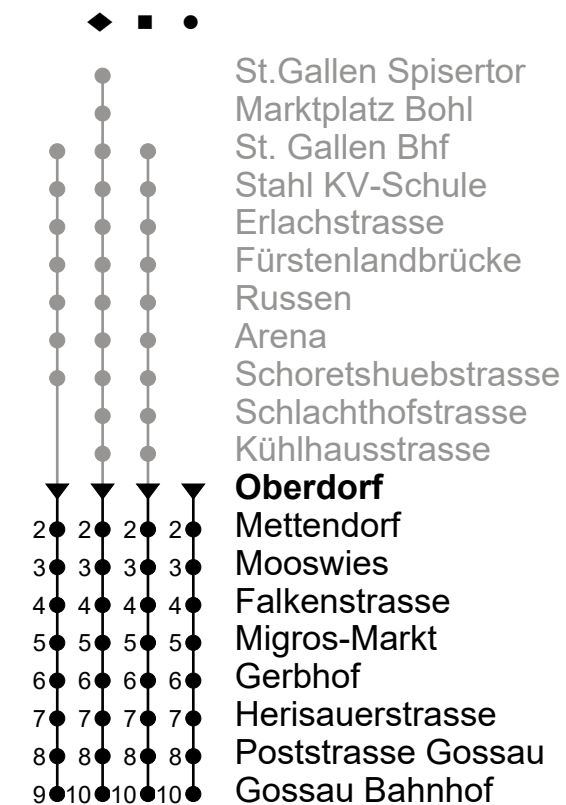

als Feiertage gelten: 1. Januar, Karfreitag, Ostermontag, Auffahrt, Pfingstmontag, 1. August, 25./26. Dezember

Je nach Verkehrsaufkommen oder Witterung können Abweichungen vorkommen.

Echtzeit - Fahrplan

Regiobus AG
 Tannenstrasse 5
 9200 Gossau

071 385 66 20

info@regiobus.ch
 www.regiobus.ch

Oberdorf

Richtung Gossau Bahnhof

Gültig ab 9.12.2018

🕒	Montag - Freitag sowie der 2.1.2019	Samstag	Sonn- und Feiertage sowie der 1. Nov. 2019
6	01 ^a • 58 ^a ♦		
7	58 ^a ♦	18 ♦	
8	00 ^b 58 ^a ♦	01 • 58 ♦	00
9	00 ^b 58 ^a ♦	58 ♦	00
10	00 ^b 58 ^a ♦	58 ♦	00
11	00 ^b 58 ^a ♦	58 ♦	00
12	00 ^b 58 ^a ♦	58 ♦	00
13	00 ^b 58 ^a ♦	58 ♦	00
14	00 ^b 58 ^a ♦	58 ♦	00
15	00 ^b 58 ^a ♦	58 ♦	00
16	00 ^b 58 ^a ♦	58 ♦	00
17	00 ^b 58 ^a ♦	58 ♦	00
18	00 ^b 58 ^a ♦		00
19	00 ^b 58 ^a ♦	08 [■]	00
20	00 ^b 30 ^b 58 ^c ♦	08 [■]	00 30
21	08 ^d ■ 30 ^b	08 [■]	30
22	08 ^a ■ 30 ^b	08 [■]	30
23	08 ^a ■	08 [■]	
0	52 ^g	52	52 ^f
1			
2	08 ^g _A	08 _A	08 ^f _A
3	18 ^g _A 51 ^g _B	18 _A 51 _B	18 ^f _A 51 ^f _B

A Linie Nachtbus; Zuschlag

B Linie Nachtbus; Zuschlag; fährt bis Mettendorf

a ohne 1. November

b nur am 1. November

c nur Donnerstags ohne 18. April

d Montag - Mittwoch / Freitag sowie 18. April

f 19./21.04.; 30.05.; 09.06.