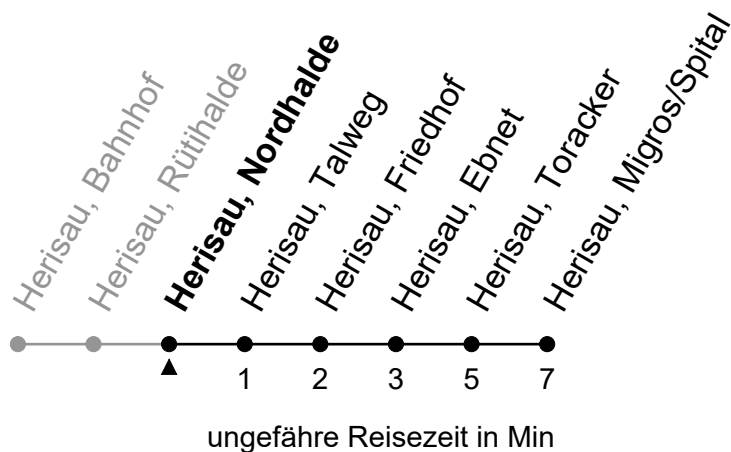

173

Herisau, Nordhalde

Richtung Herisau, Migros/Spital

Gültig von 12.12.2021 bis 10.12.2022

🕒	Montag - Freitag	Samstag	Sonntag und allg. Feiertage	🕒
5				5
6	41			6
7	11 41	11 41	11	7
8	11 41	11 41	11	8
9	11 41	11 41	11	9
10	11 41	11 41	11	10
11	11 41	11 41	11	11
12	11 41	11 41	11	12
13	11 41	11 41	11	13
14	11 41	11 41	11	14
15	11 41	11 41	11	15
16	11 41	11 41	11	16
17	11 41	11 41	11	17
18	11 41	11 41	11	18
19	11 41	11 41	11	19
20	11	11		20
21				21
22				22