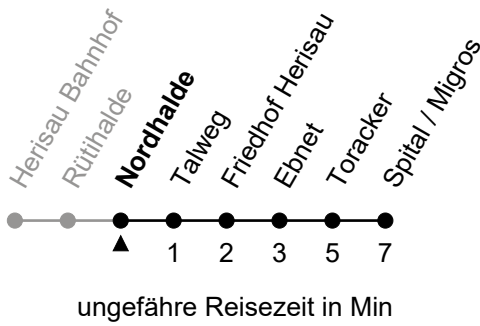

173

Nordhalde

Richtung Spital / Migros

Echtzeit

Gültig vom 9.12.2018

| 🕒 | Montag - Freitag | Samstag | Sonntag und allg. Feiertage |
|----|------------------|---------|-----------------------------|
| 5 | | | |
| 6 | 41 | | |
| 7 | 11 41 | 11 41 | 11 |
| 8 | 11 41 | 11 41 | 11 |
| 9 | 11 41 | 11 41 | 11 |
| 10 | 11 41 | 11 41 | 11 |
| 11 | 11 41 | 11 41 | 11 |
| 12 | 11 41 | 11 41 | 11 |
| 13 | 11 41 | 11 41 | 11 |
| 14 | 11 41 | 11 41 | 11 |
| 15 | 11 41 | 11 41 | 11 |
| 16 | 11 41 | 11 41 | 11 |
| 17 | 11 41 | 11 41 | 11 |
| 18 | 11 41 | 11 41 | 11 |
| 19 | 11 41 | 11 41 | 11 |
| 20 | 11 | 11 | |
| 21 | | | |
| 22 | | | |
| 23 | | | |
| 0 | | | |
| 1 | | | |

als Feiertage gelten: 1. Januar, Karfreitag, Ostermontag, Auffahrt, Pfingstmontag, 1. August, 25./26. Dezember
 Je nach Verkehrsaufkommen oder Witterung können Abweichungen vorkommen.
 Hunde sind tariflich Kindern ab 6 Jahren gleichgestellt.