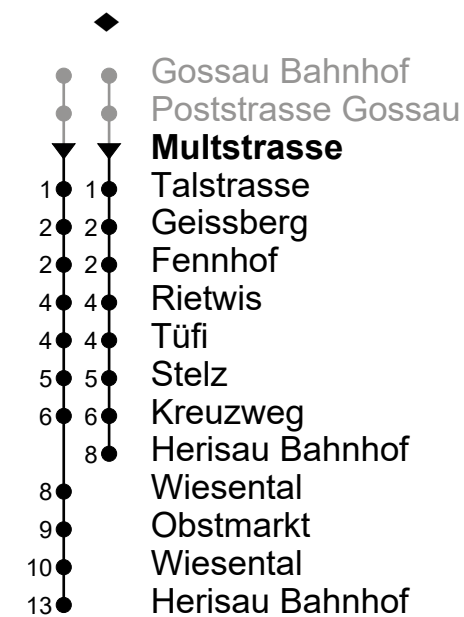

Multstrasse

Richtung Gossau Bahnhof

Gültig ab 9.12.2018

🕒	Montag - Freitag sowie 2.1. und 1.11.2019	Samstag	Sonn- und Feiertage
6	05 35	35	
7	05 35	05 35	35
8	05 35	05 35	35
9	05 35	05 35	35
10	05 35	05 35	35
11	05 35	05 35	35
12	05 35	05 35	35
13	05 35	05 35	35
14	05 35	05 35	35
15	05 35	05 35	35
16	05 35	05 35	35
17	05 35	05 35	35
18	05 35	05 35	35
19	05 35	05 35	35
20	05 35	05 35	05

ungefähre Reisezeit in Minuten

als Feiertage gelten: 1. Januar, Karfreitag, Ostermontag, Auffahrt, Pfingstmontag, 1. August, 25./26. Dezember

Je nach Verkehrsaufkommen oder Witterung können Abweichungen vorkommen.

Echtzeit - Fahrplan

Regiobus AG
Tannenstrasse 5
9200 Gossau

071 385 66 20

info@regiobus.ch
www.regiobus.ch

Multstrasse

Richtung Herisau Bahnhof

Gültig ab 9.12.2018

🕒	Montag - Freitag sowie 2.1. und 1.11.2019	Samstag	Sonn- und Feiertage
5	49 [♦]		
6	19 [♦] 49	19 [♦] 49	49
7	19 49	19 49	49
8	19 49	19 49	49
9	19 49	19 49	49
10	19 49	19 49	49
11	19 49	19 49	49
12	19 49	19 49	49
13	19 49	19 49	49
14	19 49	19 49	49
15	19 49	19 49	49
16	19 49	19 49	49
17	19 49	19 49	49
18	19 49	19 49	49
19	19 49	19 49	49 [♦]
20	19	19	