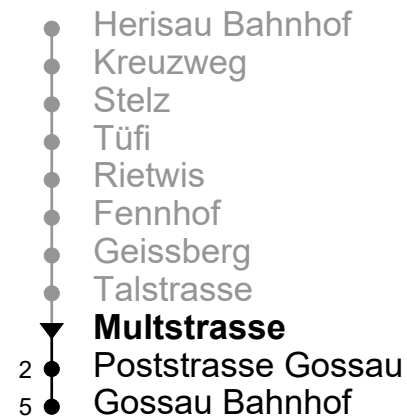

Multstrasse

Richtung Gossau Bahnhof

Gültig ab 9.12.2018

🕒	Montag - Freitag sowie 2.1. und 1.11.2019	Samstag	Sonn- und Feiertage
6	05 35	35	
7	05 35	05 35	35
8	05 35	05 35	35
9	05 35	05 35	35
10	05 35	05 35	35
11	05 35	05 35	35
12	05 35	05 35	35
13	05 35	05 35	35
14	05 35	05 35	35
15	05 35	05 35	35
16	05 35	05 35	35
17	05 35	05 35	35
18	05 35	05 35	35
19	05 35	05 35	35
20	05 35	05 35	05

ungefähre Reisezeit in Minuten

als Feiertage gelten: 1. Januar, Karfreitag, Ostermontag, Auffahrt, Pfingstmontag, 1. August, 25./26. Dezember

Je nach Verkehrsaufkommen oder Witterung können Abweichungen vorkommen.

Echtzeit - Fahrplan

Regiobus AG
Tannenstrasse 5
9200 Gossau

071 385 66 20

info@regiobus.ch
www.regiobus.ch

Multstrasse

Richtung Herisau Bahnhof

Gültig ab 9.12.2018

🕒	Montag - Freitag sowie 2.1. und 1.11.2019	Samstag	Sonn- und Feiertage
5	49 [♦]		
6	19 [♦] 49	19 [♦] 49	49
7	19 49	19 49	49
8	19 49	19 49	49
9	19 49	19 49	49
10	19 49	19 49	49
11	19 49	19 49	49
12	19 49	19 49	49
13	19 49	19 49	49
14	19 49	19 49	49
15	19 49	19 49	49
16	19 49	19 49	49
17	19 49	19 49	49
18	19 49	19 49	49
19	19 49	19 49	49 [♦]
20	19	19	