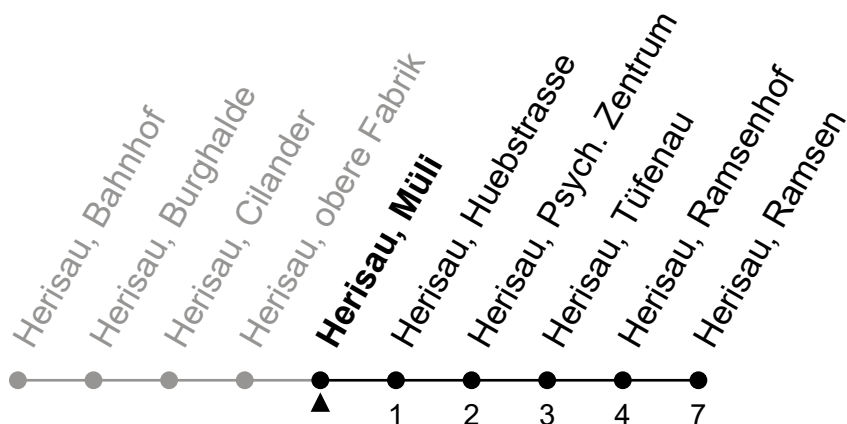

071 385 66 20

info@regiobus.ch
www.regiobus.ch

Regiobus AG
Tannenstrasse 5
9200 Gossau SG 2

175

Herisau, Müli

Richtung Herisau, Ramsen

Gültig von 11.12.2022 bis 9.12.2023

ungefähre Reisezeit in Min