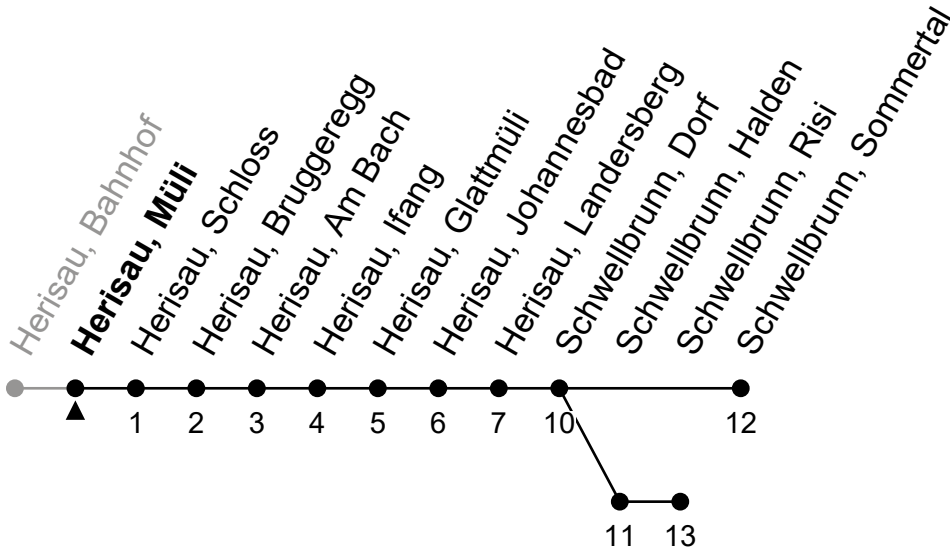

Richtung Schwellbrunn, Risi

Gültig von 11.12.2022 bis 9.12.2023

ungefähre Reisezeit in Min

| 🕒 | Montag - Freitag | Samstag | Sonntag und allg. Feiertage | 🕒 |
|----|---------------------------------|---------------------------------|-----------------------------|----|
| 5 | 29 57 [♦] | | | 5 |
| 6 | 24 [♦] | 10 [♦] 46 _A | | 6 |
| 7 | 10 46 _A | 10 46 _A | 10 | 7 |
| 8 | 10 [♦] 46 _A | 10 [♦] 46 _A | 10 [♦] | 8 |
| 9 | 10 46 _A | 10 46 _A | 10 | 9 |
| 10 | 10 [♦] 46 _A | 10 [♦] 46 _A | 10 [♦] | 10 |
| 11 | 10 46 _A | 10 46 _A | 10 | 11 |
| 12 | 04 [♦] 37 [♦] | 10 [♦] 46 _A | 10 [♦] | 12 |
| 13 | 10 46 _A | 10 46 _A | 10 | 13 |
| 14 | 10 [♦] 46 _A | 10 [♦] 46 _A | 10 [♦] | 14 |
| 15 | 10 46 _A | 10 46 _A | 10 | 15 |
| 16 | 10 [♦] 46 _A | 10 [♦] 46 _A | 10 [♦] | 16 |
| 17 | 16 49 [♦] | 10 46 _A | 10 | 17 |
| 18 | 26 | 10 [♦] 46 _A | 10 [♦] | 18 |
| 19 | 10 [♦] 49 | 10 49 | 10 | 19 |
| 20 | | | | 20 |
| 21 | | | | 21 |
| 22 | | | | 22 |