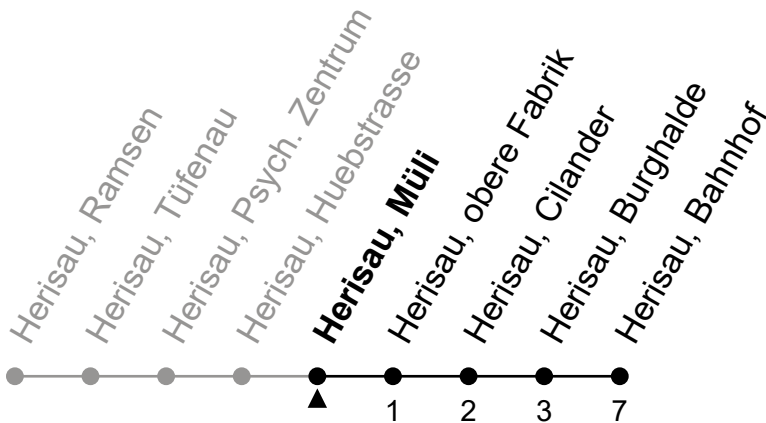

Richtung Herisau, Bahnhof

Gültig von 11.12.2022 bis 9.12.2023

ungefähre Reisezeit in Min

| 🕒 | Montag - Freitag | Samstag | Sonntag und allg. Feiertage | 🕒 |
|----|------------------|---------|-----------------------------|----|
| 5 | | | | 5 |
| 6 | 13 39 | 13 43 | | 6 |
| 7 | 13 43 | 13 43 | 13 | 7 |
| 8 | 13 43 | 13 43 | 13 | 8 |
| 9 | 13 43 | 13 43 | 13 | 9 |
| 10 | 13 43 | 13 43 | 13 | 10 |
| 11 | 13 43 | 13 43 | 13 | 11 |
| 12 | 13 43 | 13 43 | 13 | 12 |
| 13 | 13 43 | 13 43 | 13 | 13 |
| 14 | 13 43 | 13 43 | 13 | 14 |
| 15 | 13 43 | 13 43 | 13 | 15 |
| 16 | 13 43 | 13 43 | 13 | 16 |
| 17 | 13 43 | 13 43 | 13 | 17 |
| 18 | 13 43 | 13 43 | 13 | 18 |
| 19 | 13 43 | 13 43 | 13 | 19 |
| 20 | 13 43 | 13 43 | 13 | 20 |
| 21 | 43 | 43 | 13 | 21 |
| 22 | 46 | 46 | | 22 |
| 23 | 46 ^e | 46 | | 23 |
| 0 | | | | 0 |