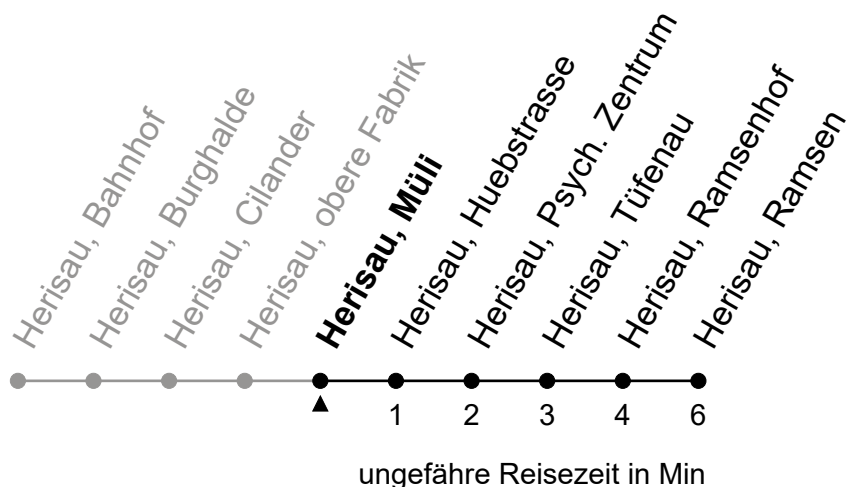

071 385 66 20

info@regiobus.ch
www.regiobus.ch

Regiobus AG
Tannenstrasse 5
9200 Gossau SG 2

Herisau, Müli

Richtung Herisau, Ramsen

Gültig von 12.12.2021 bis 10.12.2022

🕒	Montag - Freitag	Samstag	Sonntag und allg. Feiertage	🕒
5				5
6	01 28	01 31		6
7	01 31	01 31	01	7
8	01 31	01 31	01	8
9	01 31	01 31	01	9
10	01 31	01 31	01	10
11	01 31	01 31	01	11
12	01 31	01 31	01	12
13	01 31	01 31	01	13
14	01 31	01 31	01	14
15	01 31	01 31	01	15
16	01 31	01 31	01	16
17	01 31	01 31	01	17
18	01 31	01 31	01	18
19	01 31	01 31	01	19
20	01 31	01 31	01	20
21	31	31	01	21
22	34	34		22
23	34 ^e	34		23
0				0