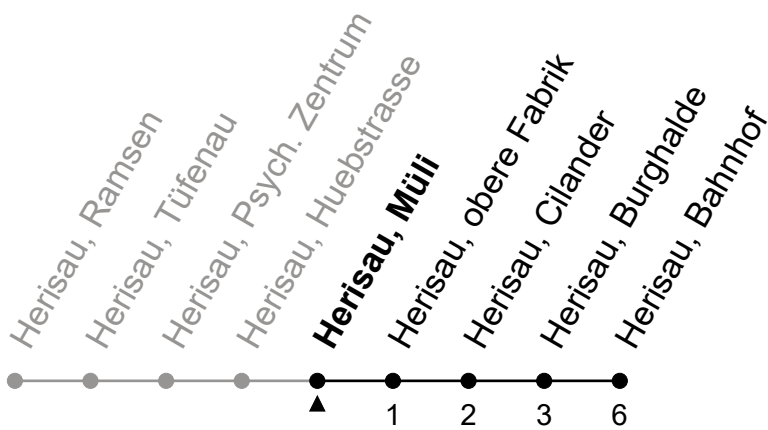

Richtung Herisau, Bahnhof

Gültig von 12.12.2021 bis 10.12.2022

ungefähre Reisezeit in Min

🕒	Montag - Freitag	Samstag	Sonntag und allg. Feiertage	🕒
5				5
6	13 39	13 43		6
7	13 43	13 43	13	7
8	13 43	13 43	13	8
9	13 43	13 43	13	9
10	13 43	13 43	13	10
11	13 43	13 43	13	11
12	13 43	13 43	13	12
13	13 43	13 43	13	13
14	13 43	13 43	13	14
15	13 43	13 43	13	15
16	13 43	13 43	13	16
17	13 43	13 43	13	17
18	13 43	13 43	13	18
19	13 43	13 43	13	19
20	13 43	13 43	13	20
21	43	43	13	21
22	46	46		22
23	46 ^e	46		23
0				0