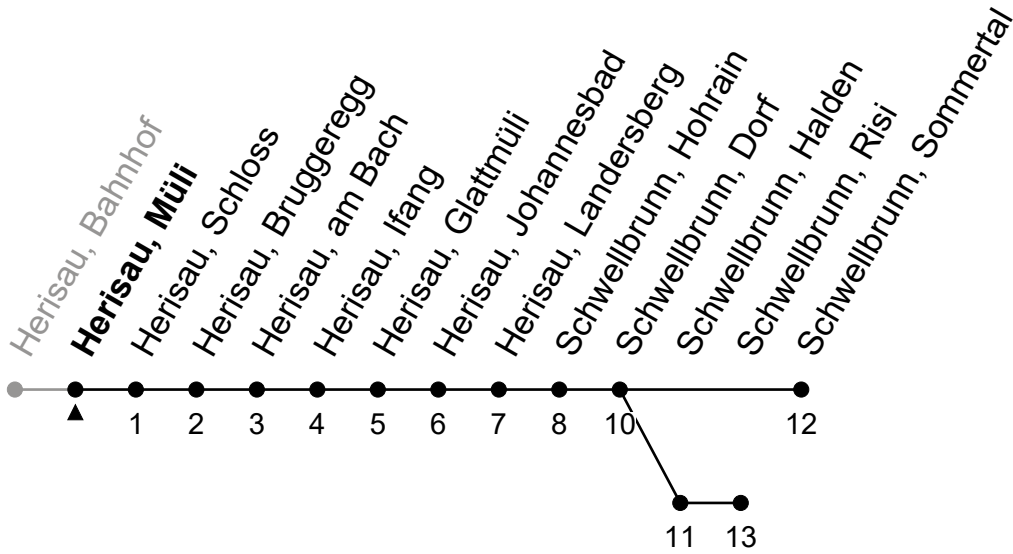

071 385 66 20

info@regiobus.ch
www.regiobus.ch

Regiobus AG
Tannenstrasse 5
9200 Gossau SG 2

Herisau, Müli

Richtung Schwellbrunn, Risi

Gültig von 12.12.2021 bis 10.12.2022

ungefähre Reisezeit in Min

🕒	Montag - Freitag	Samstag	Sonntag und allg. Feiertage	🕒
5	29 57 [♦]			5
6	24 [♦]	10 [♦] 46 _A		6
7	10 46 _A	10 46 _A	10	7
8	10 [♦] 46 _A	10 [♦] 46 _A	10 [♦]	8
9	10 46 _A	10 46 _A	10	9
10	10 [♦] 46 _A	10 [♦] 46 _A	10 [♦]	10
11	10 46 _A	10 46 _A	10	11
12	04 [♦] 37 [♦]	10 [♦] 46 _A	10 [♦]	12
13	10 46 _A	10 46 _A	10	13
14	10 [♦] 46 _A	10 [♦] 46 _A	10 [♦]	14
15	10 46 _A	10 46 _A	10	15
16	10 [♦] 46 _A	10 [♦] 46 _A	10 [♦]	16
17	16 49 [♦]	10 46 _A	10	17
18	26	10 [♦] 46 _A	10 [♦]	18
19	10 [♦] 49	10 49	10	19
20				20
21				21
22				22