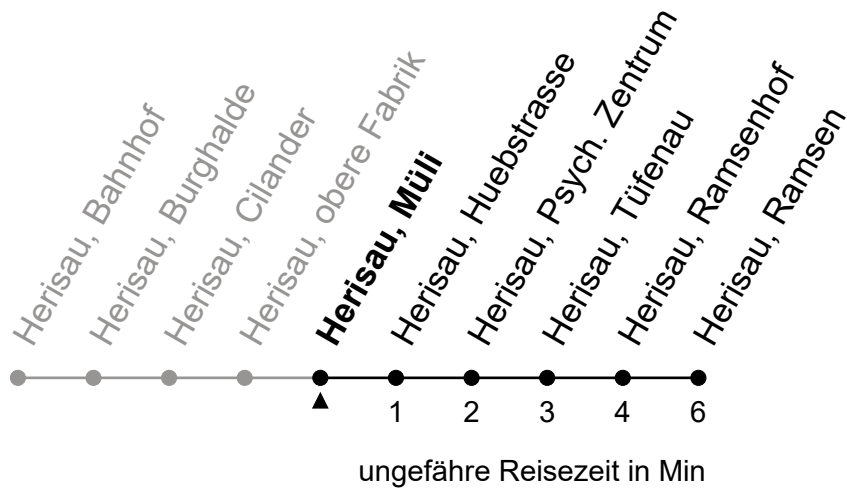

071 385 66 20

info@regiobus.ch  
www.regiobus.ch

Regiobus AG  
Tannenstrasse 5  
9200 Gossau SG 2

Herisau, Müli

Richtung Herisau, Ramsen

Gültig von 12.12.2021 bis 10.12.2022

🕒	Montag - Freitag	Samstag	Sonntag und allg. Feiertage	🕒
5				5
6	01 28	01 31		6
7	01 31	01 31	01	7
8	01 31	01 31	01	8
9	01 31	01 31	01	9
10	01 31	01 31	01	10
11	01 31	01 31	01	11
12	01 31	01 31	01	12
13	01 31	01 31	01	13
14	01 31	01 31	01	14
15	01 31	01 31	01	15
16	01 31	01 31	01	16
17	01 31	01 31	01	17
18	01 31	01 31	01	18
19	01 31	01 31	01	19
20	01 31	01 31	01	20
21	31	31	01	21
22	34	34		22
23	34 <sup>e</sup>	34		23
0				0