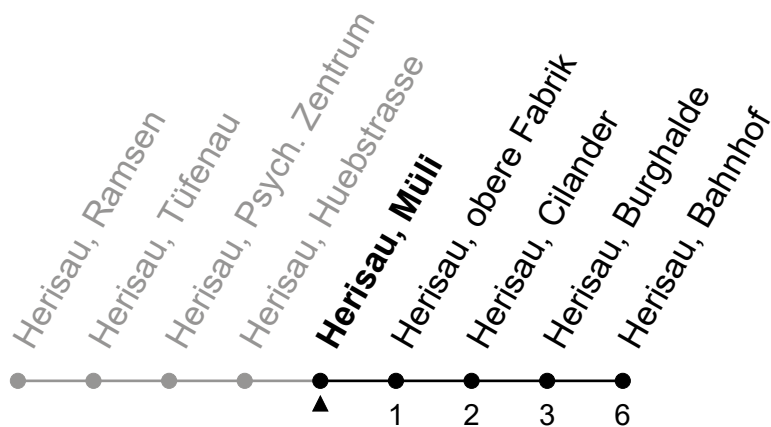

# 175

Herisau, Müli

Richtung Herisau, Bahnhof

Gültig von 12.12.2021 bis 10.12.2022

ungefähre Reisezeit in Min

🕒	Montag - Freitag	Samstag	Sonntag und allg. Feiertage	🕒
5				5
6	13 39	13 43		6
7	13 43	13 43	13	7
8	13 43	13 43	13	8
9	13 43	13 43	13	9
10	13 43	13 43	13	10
11	13 43	13 43	13	11
12	13 43	13 43	13	12
13	13 43	13 43	13	13
14	13 43	13 43	13	14
15	13 43	13 43	13	15
16	13 43	13 43	13	16
17	13 43	13 43	13	17
18	13 43	13 43	13	18
19	13 43	13 43	13	19
20	13 43	13 43	13	20
21	43	43	13	21
22	46	46		22
23	46 <sup>e</sup>	46		23
0				0