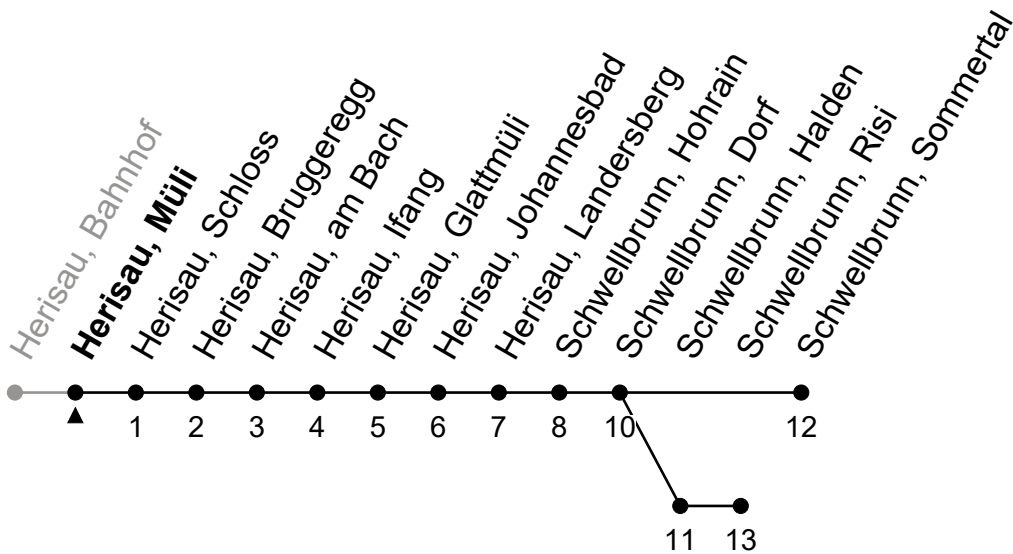

Herisau, Müli

Richtung Schwellbrunn, Risi

Gültig von 12.12.2021 bis 10.12.2022

ungefähre Reisezeit in Min

🕒	Montag - Freitag	Samstag	Sonntag und allg. Feiertage	🕒
5	29 57♦			5
6	24♦	10♦ 46 <sub>A</sub>		6
7	10 46 <sub>A</sub>	10 46 <sub>A</sub>	10	7
8	10♦ 46 <sub>A</sub>	10♦ 46 <sub>A</sub>	10♦	8
9	10 46 <sub>A</sub>	10 46 <sub>A</sub>	10	9
10	10♦ 46 <sub>A</sub>	10♦ 46 <sub>A</sub>	10♦	10
11	10 46 <sub>A</sub>	10 46 <sub>A</sub>	10	11
12	04♦ 37♦	10♦ 46 <sub>A</sub>	10♦	12
13	10 46 <sub>A</sub>	10 46 <sub>A</sub>	10	13
14	10♦ 46 <sub>A</sub>	10♦ 46 <sub>A</sub>	10♦	14
15	10 46 <sub>A</sub>	10 46 <sub>A</sub>	10	15
16	10♦ 46 <sub>A</sub>	10♦ 46 <sub>A</sub>	10♦	16
17	16 49♦	10 46 <sub>A</sub>	10	17
18	26	10♦ 46 <sub>A</sub>	10♦	18
19	10♦ 49	10 49	10	19
20				20
21				21
22				22