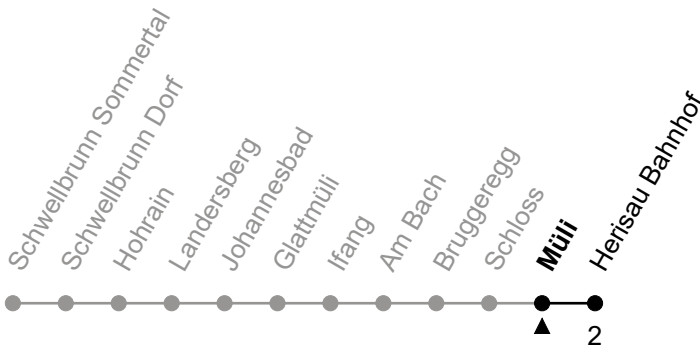

## Müli

Richtung Herisau Bahnhof

Echtzeit

GEMEINDE HERISAU

Gültig vom 9.12.2018

ungefähre Reisezeit in Min

🕒	Montag - Freitag	Samstag	Sonntag und allg. Feiertage
5	53		
6	29 54	40 54	
7	40 54	40 54	40
8	40 54	40 54	40
9	40 54	40 54	40
10	40 54	40 54	40
11	40 54	40 54	40
12	30	40 54	40
13	03 40 54	40 54	40
14	40 54	40 54	40
15	40 54	40 54	40
16	40 54	40 54	40
17	40	40 54	40
18	16 50	40 54	40
19	40	40	40
20	16	16	
21			
22			
23			
0			
1			