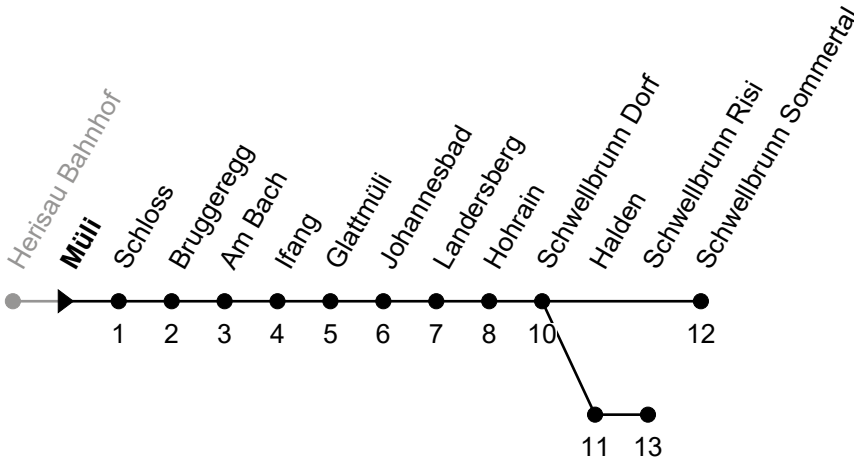

## Müli

Richtung Schwellbrunn Risi

Echtzeit

GEMEINDE HERISAU

Gültig vom 9.12.2018

ungefähre Reisezeit in Min

🕒	Montag - Freitag	Samstag	Sonntag und allg. Feiertage
5	29 59 <sup>♦</sup>		
6	24 <sup>♦</sup>	10 <sup>♦</sup> 46 <sub>A</sub>	
7	10 46 <sub>A</sub>	10 46 <sub>A</sub>	10
8	10 <sup>♦</sup> 46 <sub>A</sub>	10 <sup>♦</sup> 46 <sub>A</sub>	10 <sup>♦</sup>
9	10 46 <sub>A</sub>	10 46 <sub>A</sub>	10
10	10 <sup>♦</sup> 46 <sub>A</sub>	10 <sup>♦</sup> 46 <sub>A</sub>	10 <sup>♦</sup>
11	10 46 <sub>A</sub>	10 46 <sub>A</sub>	10
12	04 <sup>♦</sup> 37 <sup>♦</sup>	10 <sup>♦</sup> 46 <sub>A</sub>	10 <sup>♦</sup>
13	10 46 <sub>A</sub>	10 46 <sub>A</sub>	10
14	10 <sup>♦</sup> 46 <sub>A</sub>	10 <sup>♦</sup> 46 <sub>A</sub>	10 <sup>♦</sup>
15	10 46 <sub>A</sub>	10 46 <sub>A</sub>	10
16	10 <sup>♦</sup> 46 <sub>A</sub>	10 <sup>♦</sup> 46 <sub>A</sub>	10 <sup>♦</sup>
17	16 49 <sup>♦</sup>	10 46 <sub>A</sub>	10
18	26	10 <sup>♦</sup> 46 <sub>A</sub>	10 <sup>♦</sup>
19	10 <sup>♦</sup> 49	10 49	10
20			
21			
22			
23			
0			
1			