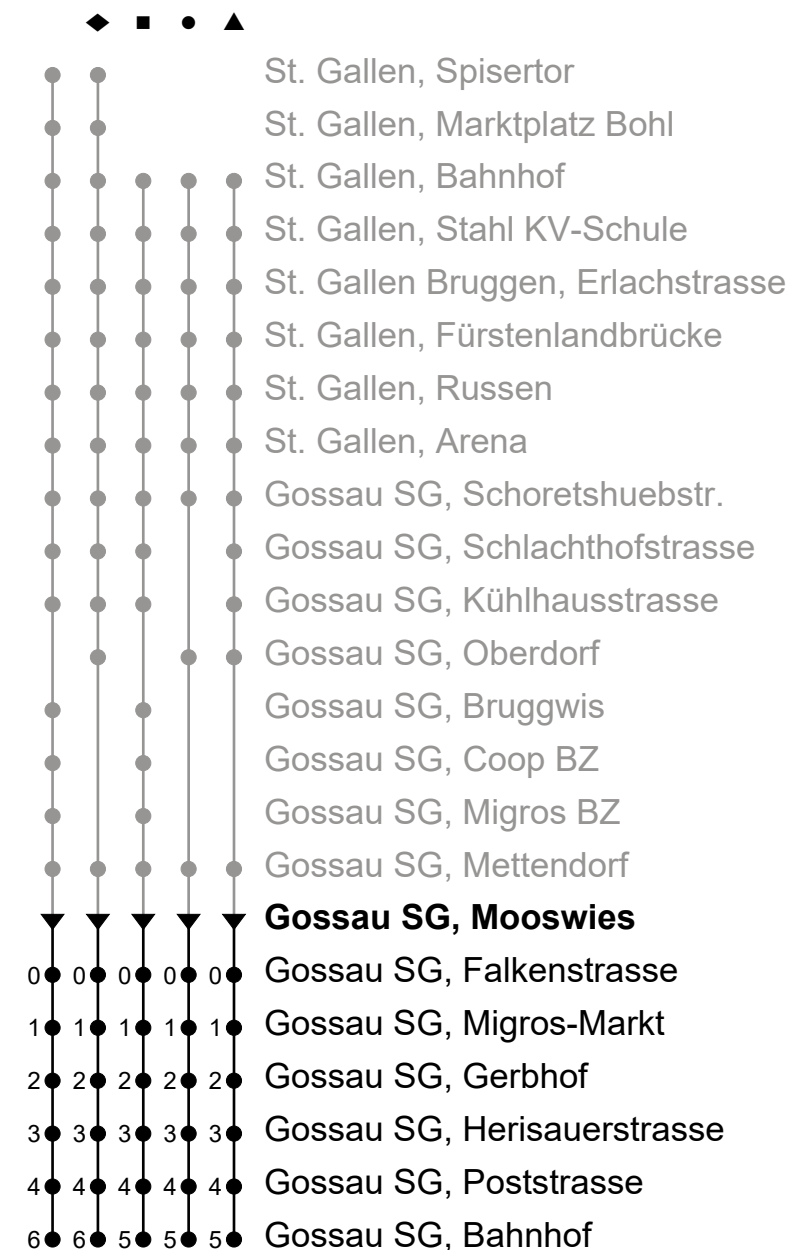

h Nächte 31. Dez./1. Jan., 29./30. Mrz., 31. Mrz./1. Apr., 9./10., 19./20. Mai und 1./2. Nov.

Je nach Verkehrsaufkommen oder Witterung können Abweichungen vorkommen.

als allg. Feiertage gelten: 1. Januar, Karfreitag, Ostermontag, Auffahrt, Pfingstmontag, 1. August, 25./26. Dezember

071 385 66 20

info@regiobus.ch
www.regiobus.ch

Regiobus AG
Tannenstrasse 5
9200 Gossau SG 2

Echtzeit - Fahrplan

Gossau SG, Mooswies

Gültig von 10.12.2023 bis 14.12.2024

Richtung Gossau Bahnhof

🕒	Montag - Freitag sowie 2. Jan., ohne 1. Nov.	Samstag	Sonntag und allg. Feiertage sowie 1. Nov.
4	50		
5	04 34 59		
6	04 13 23 33 43 53	03 34	34
7	01 [♦] 13 23 33 43 53	21 [♦] 53	01 34 [■]
8	01 [♦] 13 23 33 43 53	04 13 23 33 43 53	01 [•] 34 [■]
9	01 [♦] 13 23 33 43 53	01 [♦] 13 23 33 43 53	01 [•] 34 [■]
10	01 [♦] 13 23 33 43 53	01 [♦] 13 23 33 43 53	01 [•] 34 [■]
11	01 [♦] 13 23 33 43 53	01 [♦] 13 23 33 43 53	01 [•] 34 [■]
12	01 [♦] 13 23 33 43 53	01 [♦] 13 23 33 43 53	01 [•] 34 [■]
13	01 [♦] 13 23 33 43 53	01 [♦] 13 23 33 43 53	01 [•] 34 [■]
14	01 [♦] 13 23 33 43 53	01 [♦] 13 23 33 43 53	01 [•] 34 [■]
15	01 [♦] 13 23 33 43 53	01 [♦] 13 23 33 43 53	01 [•] 34 [■]
16	01 [♦] 13 23 33 43 53	01 [♦] 13 23 33 43 53	01 [•] 34 [■]
17	01 [♦] 13 23 33 43 53	01 [♦] 13 23 33 43 53	01 [•] 34 [■]
18	01 [♦] 13 23 33 43 53	01 [♦] 13 23 34 [■]	01 [•] 34 [■]
19	01 [♦] 13 23 33 43 53	02 [▲] 34 [■]	01 [•] 34 [■]
20	01 [♦] 13 23 33 43 53 ^d	02 [▲] 34 [■]	01 [•] 31 [•]
21	01 ^d 02 ^b 13 ^d 23 ^d 33 ^d 34 ^b 43 ^d 53 ^d	02 [▲] 34 [■]	31 [•]
22	02 ^b 04 ^d 34 [■]	02 [▲] 34 [■]	31 [•]
23	02 [▲] 34 [■]	02 [▲] 34 [■]	
0	34 [■] 54 ^e	02 [▲] 34 [■] 54	54 ^h
1	12 ^e _A	12 _A	12 ^h _A
2	11 ^e _A	11 _A	11 ^h _A
3	21 ^e _A	21 _A	21 ^h _A

ungefähre Reisezeit in Minuten

A Linie 980 Nachtbus

b Montag - Mittwoch / Freitag sowie 28. Mrz.

d nur Donnerstag, ohne 28. Mrz.

e Freitag sowie Nächte 28./29. Mrz., 30.

Apr./1. Mai, 8./9. Mai, 31. Jul./1. Aug. und