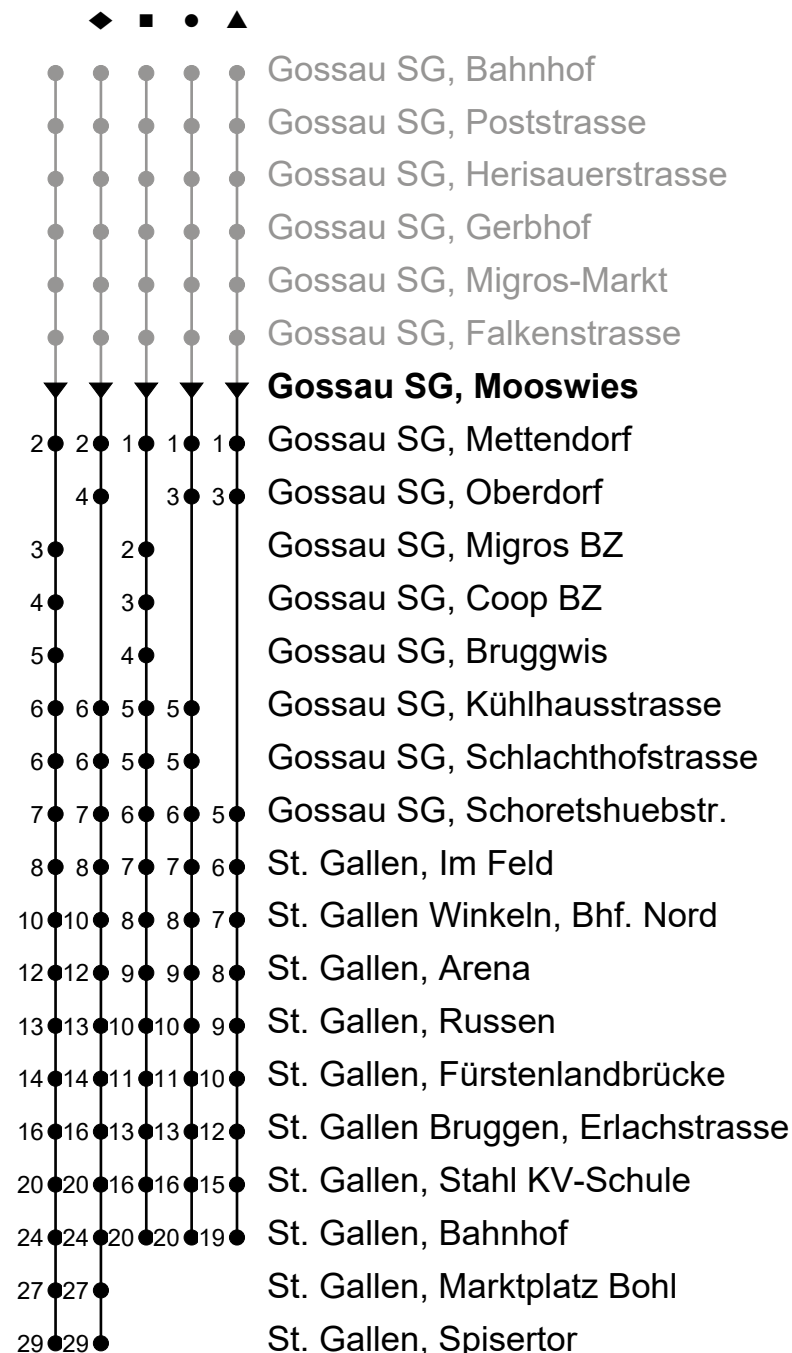

Gossau SG, Mooswies

Gültig von 10.12.2023 bis 14.12.2024

Richtung St. Gallen Bahnhof - Spisertor

🕒	Montag - Freitag sowie 2. Jan., ohne 1. Nov.	Samstag	Sonntag und allg. Feiertage sowie 1. Nov.
5	14 24 34 44 54 [◆]		
6	04 14 24 34 44 54 [◆]	24 54 [◆]	54 [▲]
7	04 14 24 34 44 54 [◆]	24 34 44 54 [◆]	24 [■] 54 [▲]
8	04 14 24 34 44 54 [◆]	04 14 24 34 44 54 [◆]	24 [■] 54 [▲]
9	04 14 24 34 44 54 [◆]	04 14 24 34 44 54 [◆]	24 [■] 54 [▲]
10	04 14 24 34 44 54 [◆]	04 14 24 34 44 54 [◆]	24 [■] 54 [▲]
11	04 14 24 34 44 54 [◆]	04 14 24 34 44 54 [◆]	24 [■] 54 [▲]
12	04 14 24 34 44 54 [◆]	04 14 24 34 44 54 [◆]	24 [■] 54 [▲]
13	04 14 24 34 44 54 [◆]	04 14 24 34 44 54 [◆]	24 [■] 54 [▲]
14	04 14 24 34 44 54 [◆]	04 14 24 34 44 54 [◆]	24 [■] 54 [▲]
15	04 14 24 34 44 54 [◆]	04 14 24 34 44 54 [◆]	24 [■] 54 [▲]
16	04 14 24 34 44 54 [◆]	04 14 24 34 44 54 [◆]	24 [■] 54 [▲]
17	04 14 24 34 44 54 [◆]	04 14 24 34 _A 44 _A 54 [◆]	24 [■] 54 [▲]
18	04 14 24 34 44 54 [◆]	14 _A 24 [■] 44 _A 54 [◆]	24 [■] 54 [▲]
19	04 14 24 34 44 54 ^b _A 54 ^d ◆	24 [■] 54 [◆]	24 [■] 54 [▲]
20	04 ^b _B 04 ^d 14 ^b _A 14 ^d 24 ^b 24 ^d 34 ^d 44 ^d 46 ^b _A 54 ^b ◆ 54 ^d ◆	24 [■] 54 [◆]	24 _A 54 [▲]
21	04 ^d 14 ^d _A 24 [■] 34 ^d _A 44 ^d _A 54 [◆]	24 [■] 54 [◆]	54 [▲]
22	13 ^d _A 24 [■] 54 [◆]	24 [■] 54 [◆]	54 _A
23	24 _A 54 [◆]	24 [■] 54 [◆]	
0	20 ^e _B 22 ^a _A	20 _B	20 ^h _B
1	25 ^e _C 57 ^e _D	25 _C 57 _D	25 ^h _C 57 ^h _D

ungefähre Reisezeit in Minuten

A fährt bis Gossau SG, Mettendorf

B fährt bis St. Gallen, Bahnhof

C Linie 980 Nachtbus: Fährt bis St. Gallen, Bahnhof

D Linie 980 Nachtbus: Fährt via Mooswies-Andwil-Ulmenstrasse; fährt bis Gossau SG, Ulmenstrasse

a Montag - Donnerstag, ohne Nächte 28./29. Mrz., 30. Apr./1. Mai, 8./9. Mai, 31. Jul./1. Aug. und 31. Okt./1. Nov.

b Montag - Mittwoch / Freitag sowie 28. Mrz.

d nur Donnerstag, ohne 28. Mrz.

e Freitag sowie Nächte 28./29. Mrz., 30. Apr./1. Mai, 8./9. Mai, 31. Jul./1. Aug. und 31. Okt./1. Nov.