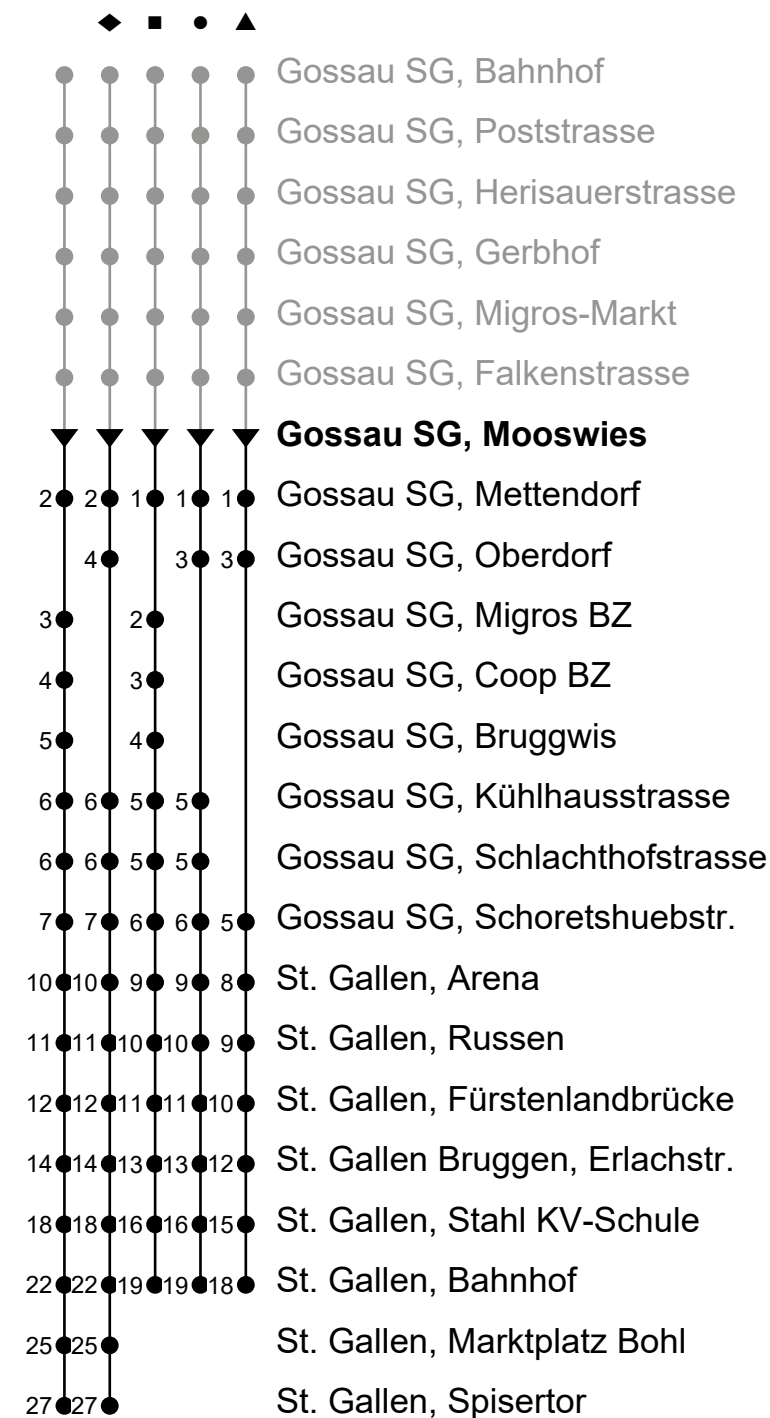

Gossau SG, Mooswies

Gültig von 11.12.2022 bis 9.12.2023

Richtung St. Gallen Bahnhof - Spisertor

🕒	Montag - Freitag sowie 2. Jan., ohne 1. Nov.	Samstag	Sonntag und allg. Feiertage sowie 1. Nov.
5	14 24 34 44 54 [◆]		
6	04 14 24 34 44 54 [◆]	24 54 [◆]	56 [▲]
7	04 14 24 34 44 54 [◆]	24 34 44 54 [◆]	26 [■] 56 [▲]
8	04 14 24 34 44 54 [◆]	04 14 24 34 44 54 [◆]	26 [■] 56 [▲]
9	04 14 24 34 44 54 [◆]	04 14 24 34 44 54 [◆]	26 [■] 56 [▲]
10	04 14 24 34 44 54 [◆]	04 14 24 34 44 54 [◆]	26 [■] 56 [▲]
11	04 14 24 34 44 54 [◆]	04 14 24 34 44 54 [◆]	26 [■] 56 [▲]
12	04 14 24 34 44 54 [◆]	04 14 24 34 44 54 [◆]	26 [■] 56 [▲]
13	04 14 24 34 44 54 [◆]	04 14 24 34 44 54 [◆]	26 [■] 56 [▲]
14	04 14 24 34 44 54 [◆]	04 14 24 34 44 54 [◆]	26 [■] 56 [▲]
15	04 14 24 34 44 54 [◆]	04 14 24 34 44 54 [◆]	26 [■] 56 [▲]
16	04 14 24 34 44 54 [◆]	04 14 24 34 44 54 [◆]	26 [■] 56 [▲]
17	04 14 24 34 44 54 [◆]	04 14 24 34 _A 44 _A 56 [●]	26 [■] 56 [▲]
18	04 14 24 34 44 54 [◆]	14 _A 26 [■] 44 _A 56 [●]	26 [■] 56 [▲]
19	04 14 24 34 44 54 ^b _A 54 ^d ◆	26 [■] 56 [●]	26 [■] 56 [▲]
20	04 ^b _B 04 ^d 14 ^b _A 14 ^d 24 ^d 26 ^b 34 ^d 46 ^b _A 46 ^d 56 [●]	26 [■] 56 [●]	26 _A 56 [▲]
21	06 ^d 16 ^d _A 26 [■] 36 ^d _A 46 ^d _A 56 [●]	26 [■] 56 [●]	56 [▲]
22	13 ^d _A 26 [■] 56 [●]	26 [■] 56 [●]	56 _A
23	26 _A 56 [●]	26 [■] 56 [●]	
0	20 ^e _B 22 ^a _A	20 ^f _B	20 ^k _B
1	25 ^e _C 57 ^e _D	25 ^f _C 57 ^f _D	25 ^k _C 57 ^k _D

- A** fährt bis Gossau SG, Mettendorf
- B** fährt bis St. Gallen, Bahnhof
- C** Linie Nachtbus: Fährt bis St. Gallen, Bahnhof
- D** Linie Nachtbus: Fährt via Mooswies-Andwil-Ulmenstrasse; fährt bis Gossau SG, Ulmenstrasse

A Linie Nachtbus

b Montag - Mittwoch / Freitag sowie 6. Apr.

d nur Donnerstag, ohne 6. Apr.

e Freitag sowie Nächte 6./7. Apr., 17./18.

Mai, 31. Jul./1. Aug. und 31. Okt./1. Nov.

f Sa, ohne 24./25. Dez.

k Nächte 7./8., 9./10. Apr., 30. Apr./1. Mai,