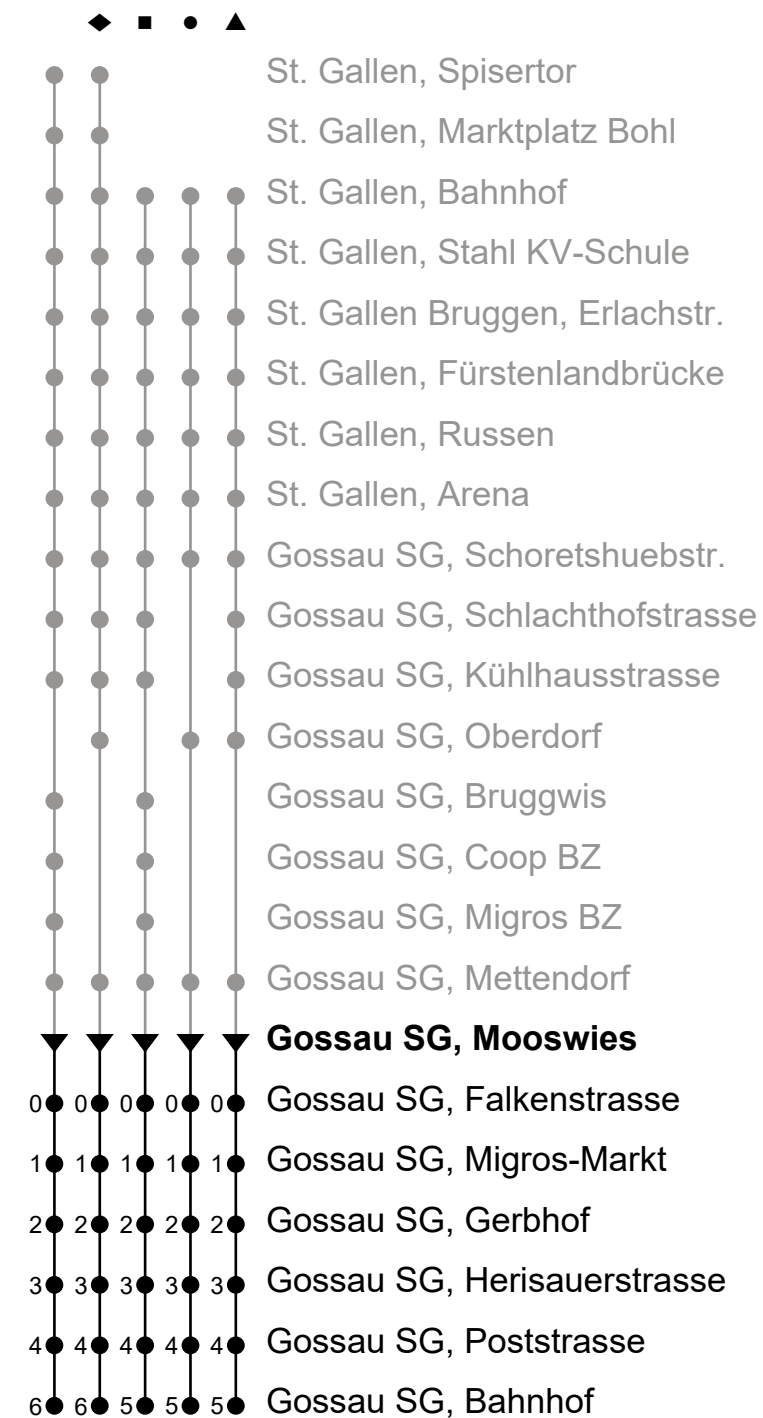

Echtzeit - Fahrplan

071 385 66 20

info@regiobus.ch
www.regiobus.ch

Regiobus AG
Tannenstrasse 5
9200 Gossau SG 2

Gossau SG, Mooswies

Richtung Gossau Bahnhof

Gültig von 11.12.2022 bis 9.12.2023

🕒	Montag - Freitag sowie 2. Jan., ohne 1. Nov.	Samstag	Sonntag und allg. Feiertage sowie 1. Nov.
3			
4	50		
5	04 34 58		
6	04 13 23 33 43 53	03 34	36
7	01 [♦] 13 23 33 43 53	21 [♦] 53	03 36 [■]
8	01 [♦] 13 23 33 43 53	04 13 23 33 43 53	03 [•] 36 [■]
9	01 [♦] 13 23 33 43 53	01 [♦] 13 23 33 43 53	03 [•] 36 [■]
10	01 [♦] 13 23 33 43 53	01 [♦] 13 23 33 43 53	03 [•] 36 [■]
11	01 [♦] 13 23 33 43 53	01 [♦] 13 23 33 43 53	03 [•] 36 [■]
12	01 [♦] 13 23 33 43 53	01 [♦] 13 23 33 43 53	03 [•] 36 [■]
13	01 [♦] 13 23 33 43 53	01 [♦] 13 23 33 43 53	03 [•] 36 [■]
14	01 [♦] 13 23 33 43 53	01 [♦] 13 23 33 43 53	03 [•] 36 [■]
15	01 [♦] 13 23 33 43 53	01 [♦] 13 23 33 43 53	03 [•] 36 [■]
16	01 [♦] 13 23 33 43 53	01 [♦] 13 23 33 43 53	03 [•] 36 [■]
17	01 [♦] 13 23 33 43 53	01 [♦] 13 23 33 43 53	03 [•] 36 [■]
18	01 [♦] 13 23 33 43 53	01 [♦] 13 23 36 [■]	03 [•] 36 [■]
19	01 [♦] 13 23 33 43 53	04 [▲] 36 [■]	03 [•] 36 [■]
20	01 [♦] 13 23 33 43 53 ^d	04 [▲] 36 [■]	03 [•] 33 [•]
21	01 ^d 04 ^b 13 ^d 23 ^d 33 ^d 36 ^b 43 ^d 53 ^d	04 [▲] 36 [■]	33 [•]
22	01 ^d 04 [▲] 36 [■]	04 [▲] 36 [■]	33 [•]
23	04 [▲] 36 [■]	04 [▲] 36 [■]	
0	36 [■] 54 ^e	04 [▲] 36 [■] 54 ^f	54 ^k
1	12 ^e _A	12 ^f _A	12 ^k _A
2	11 ^e _A	11 ^f _A	11 ^k _A
3	21 ^e _A	21 ^f _A	21 ^k _A

A Linie Nachtbus

b Montag - Mittwoch / Freitag sowie 6. Apr.

d nur Donnerstag, ohne 6. Apr.

e Freitag sowie Nächte 6./7. Apr., 17./18.

Mai, 31. Jul./1. Aug. und 31. Okt./1. Nov.

f Sa, ohne 24./25. Dez.

k Nächte 7./8., 9./10. Apr., 30. Apr./1. Mai,