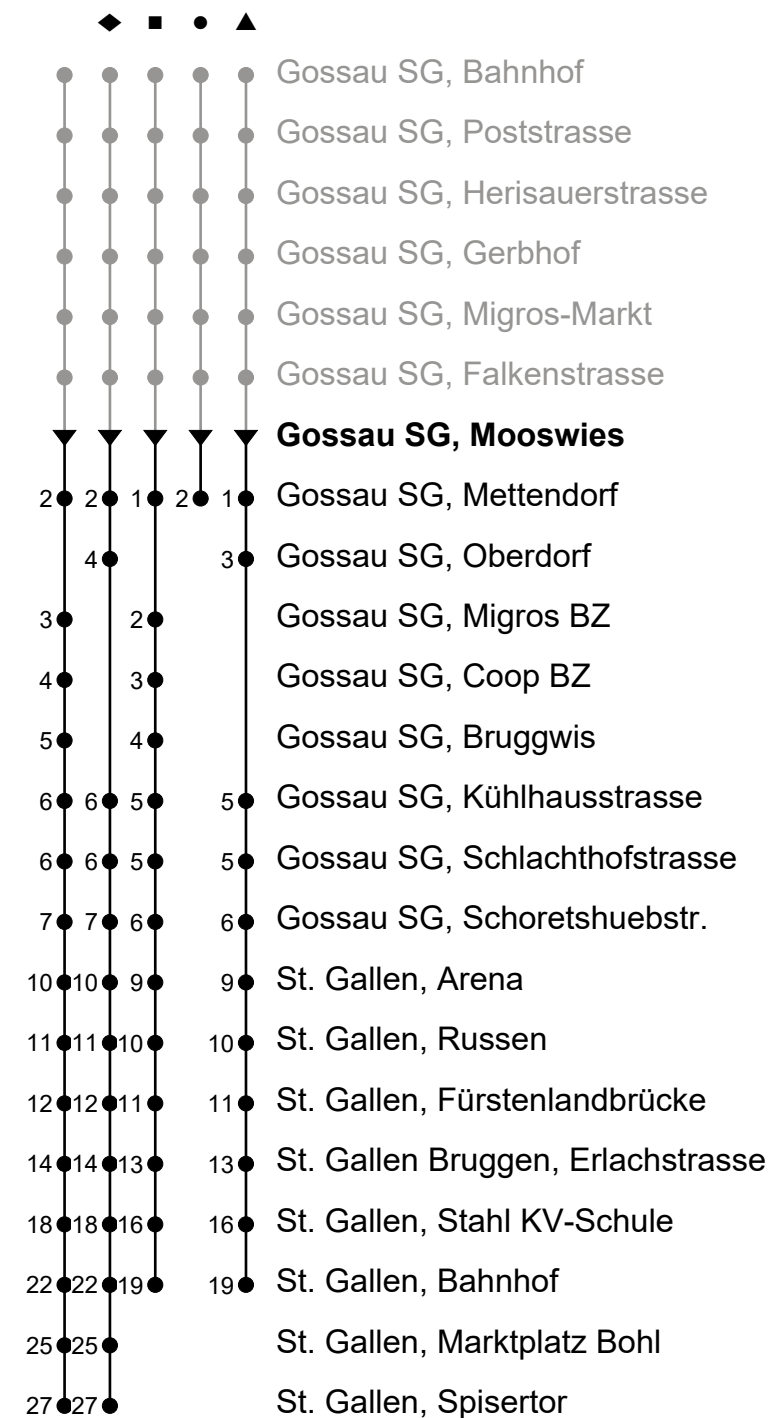

Gossau SG, Mooswies

Gültig von 12.12.2021 bis 10.12.2022

Richtung St. Gallen Bahnhof - Spisertor

🕒	Montag - Freitag, ohne 1. Nov.	Samstag	Sonntag und allg. Feiertage sowie 1. Nov.
5	14 24 34 44 54 [◆]		
6	04 14 24 34 44 54 [◆]	24 54 [◆]	56 ^A
7	04 14 24 34 44 54 [◆]	24 34 44 54 [◆]	26 [■] 56 ^A
8	04 14 24 34 44 54 [◆]	04 14 24 34 44 54 [◆]	26 [■] 56 ^A
9	04 14 24 34 44 54 [◆]	04 14 24 34 44 54 [◆]	26 [■] 56 ^A
10	04 14 24 34 44 54 [◆]	04 14 24 34 44 54 [◆]	26 [■] 56 ^A
11	04 14 24 34 44 54 [◆]	04 14 24 34 44 54 [◆]	26 [■] 56 ^A
12	04 14 24 34 44 54 [◆]	04 14 24 34 44 54 [◆]	26 [■] 56 ^A
13	04 14 24 34 44 54 [◆]	04 14 24 34 44 54 [◆]	26 [■] 56 ^A
14	04 14 24 34 44 54 [◆]	04 14 24 34 44 54 [◆]	26 [■] 56 ^A
15	04 14 24 34 44 54 [◆]	04 14 24 34 44 54 [◆]	26 [■] 56 ^A
16	04 14 24 34 44 54 [◆]	04 14 24 34 44 54 [◆]	26 [■] 56 ^A
17	04 14 24 34 44 54 [◆]	04 14 24 34 [●] 44 [●] 56 [▲]	26 [■] 56 ^A
18	04 14 24 34 44 54 [◆]	14 [●] 26 [■] 44 [●] 56 [▲]	26 [■] 56 ^A
19	04 14 24 34 44 54 ^{b●} 54 ^{d◆}	26 [■] 56 [▲]	26 [■] 56 ^A
20	04 ^{bA} 04 ^d 14 ^{b●} 14 ^d 24 ^d 26 ^{b■} 34 ^d 46 ^{b●} 46 ^d 56 [▲]	26 [■] 56 [▲]	26 [●] 56 ^A
21	06 ^d 16 ^{d●} 26 [■] 36 ^{d●} 46 ^{d●} 56 [▲]	26 [■] 56 [▲]	56 ^A
22	13 ^{d●} 26 [■] 56 [▲]	26 [■] 56 [▲]	56 [●]
23	26 [●] 56 [▲]	26 [■] 56 [▲]	
0	20 ^{eA} 22 ^{a●}	20 ^A	20 ^{kA}
1	25 ^{eB} 57 ^{eC}	25 ^B 57 ^C	25 ^{kB} 57 ^{kC}

d nur Donnerstag, ohne 14. Apr.

e Freitag sowie Nächte 14./15. Apr., 25./26. Mai und 31. Okt./1. Nov., ohne 24./25. Dez.

k Nächte 1./2. Jan., 15./16., 17./18. Apr., 26./27. Mai, 5./6. Juni und 31. Jul./1. Aug.

A Linie Nachtbus

b Montag - Mittwoch / Freitag sowie 14. Apr.

d nur Donnerstag, ohne 14. Apr.

e Freitag sowie Nächte 14./15. Apr., 25./26.

Mai und 31. Okt./1. Nov., ohne 24./25. Dez.

k Nächte 1./2. Jan., 15./16., 17./18. Apr.,