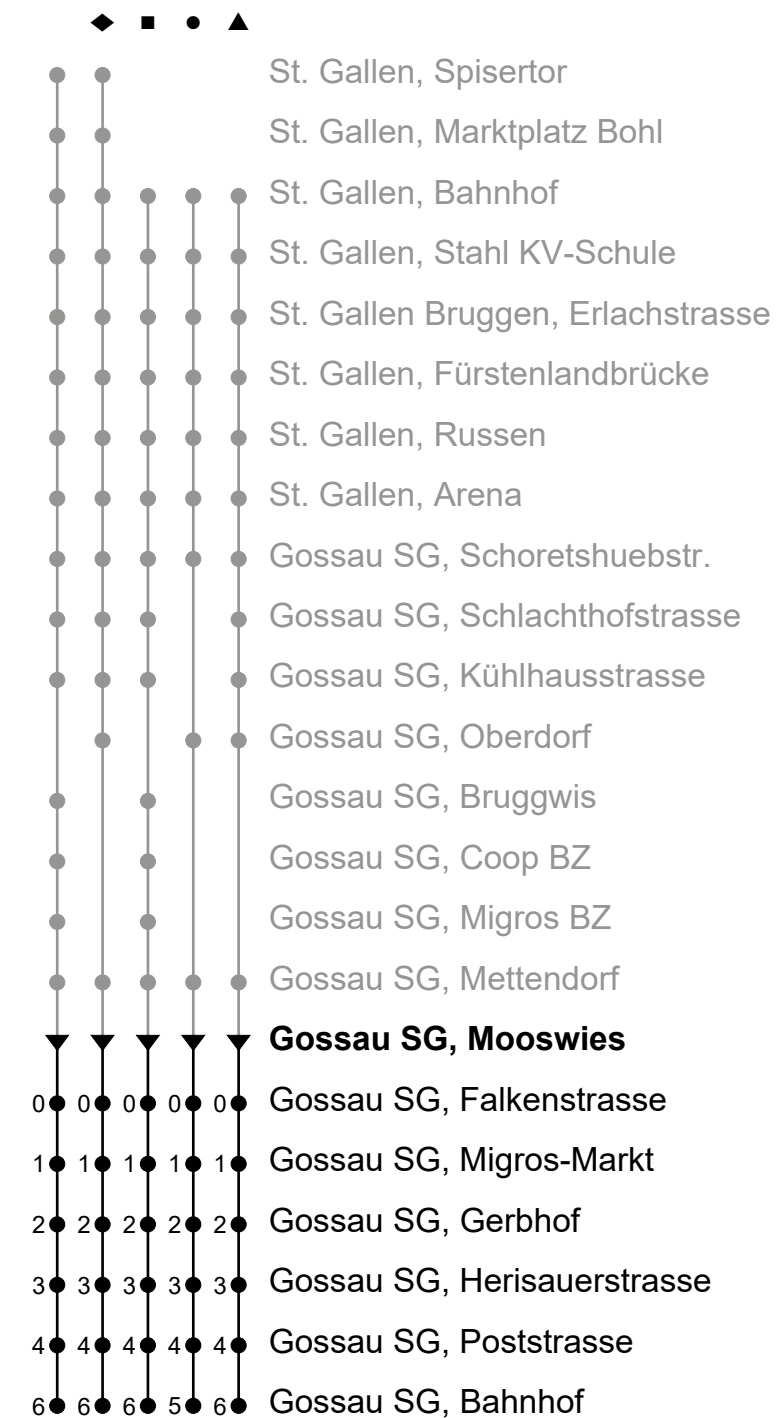

d nur Donnerstag, ohne 14. Apr.

e Freitag sowie Nächte 14./15. Apr., 25./26. Mai und 31. Okt./1. Nov., ohne 24./25. Dez.

k Nächte 1./2. Jan., 15./16., 17./18. Apr., 26./27. Mai, 5./6. Juni und 31. Jul./1. Aug.

071 385 66 20

info@regiobus.ch
www.regiobus.ch

Regiobus AG
Tannenstrasse 5
9200 Gossau SG 2

Echtzeit - Fahrplan

Gossau SG, Mooswies

Gültig von 12.12.2021 bis 10.12.2022

Richtung Gossau Bahnhof

🕒	Montag - Freitag, ohne 1. Nov.	Samstag	Sonntag und allg. Feiertage sowie 1. Nov.
3			
4	50		
5	04 34 58		
6	04 13 23 33 43 53	03 34	36
7	01 [♦] 13 23 33 43 53	21 [♦] 53	03 36 [■]
8	01 [♦] 13 23 33 43 53	04 13 23 33 43 53	03 [•] 36 [■]
9	01 [♦] 13 23 33 43 53	01 [♦] 13 23 33 43 53	03 [•] 36 [■]
10	01 [♦] 13 23 33 43 53	01 [♦] 13 23 33 43 53	03 [•] 36 [■]
11	01 [♦] 13 23 33 43 53	01 [♦] 13 23 33 43 53	03 [•] 36 [■]
12	01 [♦] 13 23 33 43 53	01 [♦] 13 23 33 43 53	03 [•] 36 [■]
13	01 [♦] 13 23 33 43 53	01 [♦] 13 23 33 43 53	03 [•] 36 [■]
14	01 [♦] 13 23 33 43 53	01 [♦] 13 23 33 43 53	03 [•] 36 [■]
15	01 [♦] 13 23 33 43 53	01 [♦] 13 23 33 43 53	03 [•] 36 [■]
16	01 [♦] 13 23 33 43 53	01 [♦] 13 23 33 43 53	03 [•] 36 [■]
17	01 [♦] 13 23 33 43 53	01 [♦] 13 23 33 43 53	03 [•] 36 [■]
18	01 [♦] 13 23 33 43 53	01 [♦] 13 23 36 [■]	03 [•] 36 [■]
19	01 [♦] 13 23 33 43 53	04 [▲] 36 [■]	03 [•] 36 [■]
20	01 [♦] 13 23 33 43 53 ^d	04 [▲] 36 [■]	03 [•] 33 [•]
21	01 ^d 04 ^b 13 ^d 23 ^d 33 ^d 36 ^b 43 ^d 53 ^d	04 [▲] 36 [■]	33 [•]
22	01 ^d 04 [▲] 36 [■]	04 [▲] 36 [■]	33 [•]
23	04 [▲] 36 [■]	04 [▲] 36 [■]	
0	36 [■] 54 ^e •	04 [▲] 36 [■] 54 [•]	54 ^k •
1	12 ^e _A	12 _A	12 ^k _A
2	11 ^e _A	11 _A	11 ^k _A
3	21 ^e _A	21 _A	21 ^k _A

A Linie Nachtbus

b Montag - Mittwoch / Freitag sowie 14. Apr.

d nur Donnerstag, ohne 14. Apr.

e Freitag sowie Nächte 14./15. Apr., 25./26.

Mai und 31. Okt./1. Nov., ohne 24./25. Dez.

k Nächte 1./2. Jan., 15./16., 17./18. Apr.,