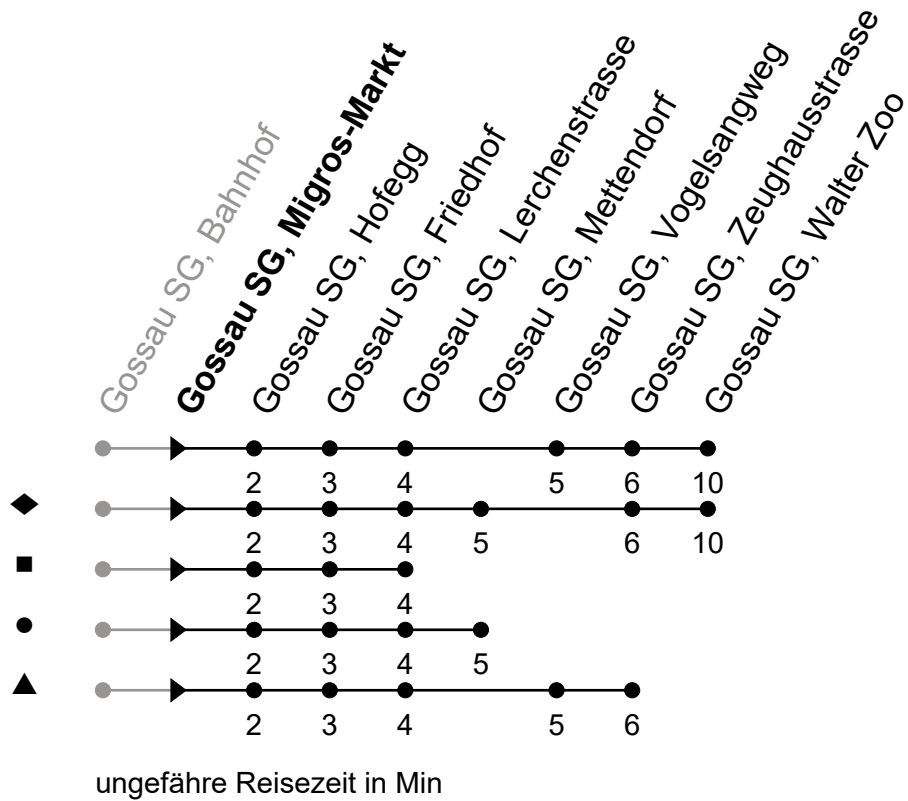

als allg. Feiertage gelten: 1. Januar, Karfreitag, Ostermontag, Auffahrt, Pfingstmontag, 1. August, 25./26. Dezember

Echtzeit - Fahrplan

071 385 66 20

info@regiobus.ch
www.regiobus.ch

Regiobus AG
Tannenstrasse 5
9200 Gossau SG 2

155

Gossau SG, Migros-Markt

Richtung Gossau SG, Walter Zoo

Gültig von 10.12.2023 bis 14.12.2024

| 🕒 | Montag - Freitag sowie 2. Jan. und 1. Nov. | Samstag | Sonntag und allg. Feiertage | 🕒 |
|----|--|-----------------|-----------------------------|----|
| 5 | | | | 5 |
| 6 | 20 50 | 50 | | 6 |
| 7 | 20 50 | 50 | | 7 |
| 8 | 20 50 | 50 | 50 [◆] | 8 |
| 9 | 20 50 | 20 50 | 50 [◆] | 9 |
| 10 | 20 50 | 20 50 | 50 [◆] | 10 |
| 11 | 20 50 | 20 50 | 50 [◆] | 11 |
| 12 | 20 50 | 20 50 | 50 [◆] | 12 |
| 13 | 20 50 | 20 50 | 50 [◆] | 13 |
| 14 | 20 50 | 20 50 | 50 [◆] | 14 |
| 15 | 20 50 | 20 50 | 50 [◆] | 15 |
| 16 | 20 50 | 20 50 | 50 [◆] | 16 |
| 17 | 20 50 | 20 50 | 50 [◆] | 17 |
| 18 | 20 50 | 20 [▲] | 50 [●] | 18 |
| 19 | 20 50 [■] | | | 19 |
| 20 | | | | 20 |