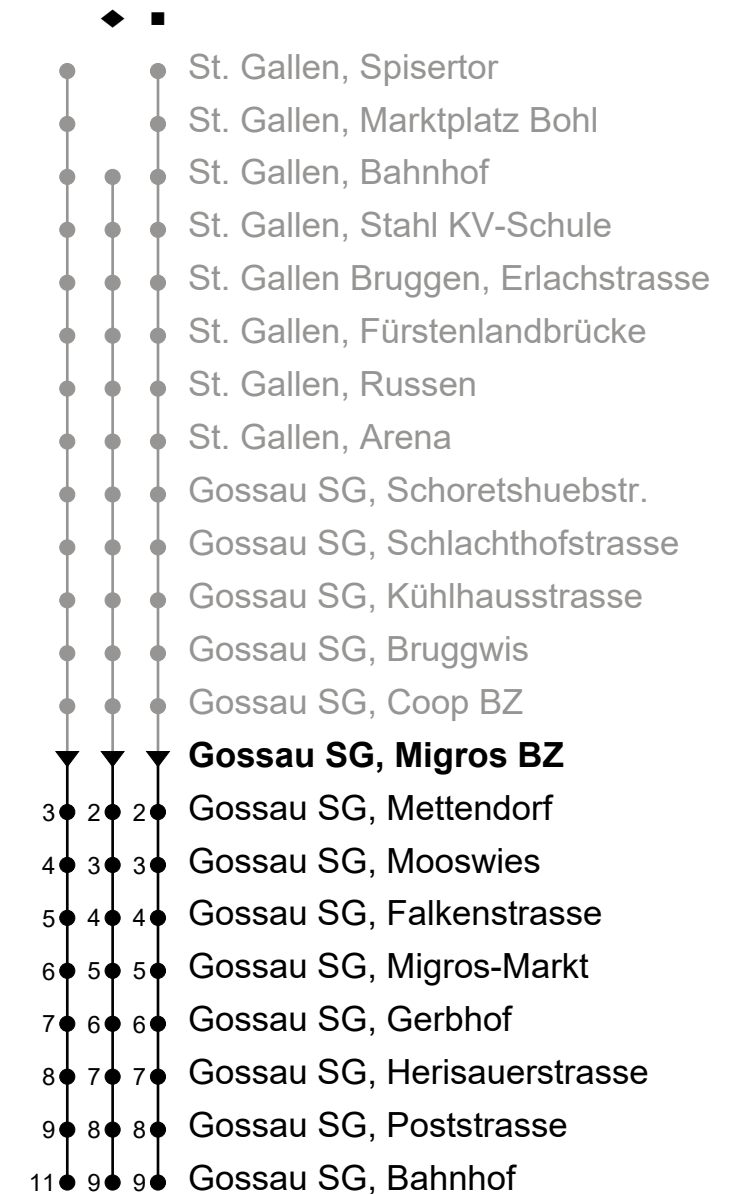

ungefähre Reisezeit in Minuten

A Fährt bis St. Gallen, Heiligkreuzstrasse;
Frühkurs: verkehrt 4.05 Uhr ab Marktplatz
Bohl als Rundkurs via Neudorf/R'str. -
Heiligkreuzstrasse - Marktplatz Bohl bis
Gossau Bhf, (verkehrt nicht via Spisertor)

Echtzeit - Fahrplan

071 385 66 20

info@regiobus.ch
www.regiobus.ch

Regiobus AG
Tannenstrasse 5
9200 Gossau SG 2

Gossau SG, Migros BZ

Richtung Gossau Bahnhof

Gültig von 10.12.2023 bis 14.12.2024

| 🕒 | Montag - Freitag sowie 2. Jan., ohne 1. Nov. | Samstag | Sonntag und allg. Feiertage sowie 1. Nov. |
|----|---|-----------------------|---|
| 4 | 46 _A | | |
| 5 | 55 | 59 | |
| 6 | 09 19 29 39 49 | | |
| 7 | 09 19 29 39 49 | 49 | 31 [♦] |
| 8 | 09 19 29 39 49 | 09 19 29 39 49 | 31 [♦] |
| 9 | 09 19 29 39 49 | 09 19 29 39 49 | 31 [♦] |
| 10 | 09 19 29 39 49 | 09 19 29 39 49 | 31 [♦] |
| 11 | 09 19 29 39 49 | 09 19 29 39 49 | 31 [♦] |
| 12 | 09 19 29 39 49 | 09 19 29 39 49 | 31 [♦] |
| 13 | 09 19 29 39 49 | 09 19 29 39 49 | 31 [♦] |
| 14 | 09 19 29 39 49 | 09 19 29 39 49 | 31 [♦] |
| 15 | 09 19 29 39 49 | 09 19 29 39 49 | 31 [♦] |
| 16 | 09 19 29 39 49 | 09 19 29 39 49 | 31 [♦] |
| 17 | 09 19 29 39 49 | 09 19 29 39 49 | 31 [♦] |
| 18 | 09 19 29 39 49 | 09 19 31 [♦] | 31 [♦] |
| 19 | 09 19 29 39 49 | 31 [♦] | 31 [♦] |
| 20 | 09 19 29 39 49 ^d | 31 [♦] | |
| 21 | 09 ^d 19 ^d 29 ^d 31 ^{b ♦} 39 ^d 49 ^d | 31 [♦] | |
| 22 | 01 ^d 31 [♦] | 31 [♦] | |
| 23 | 31 [♦] | 31 [♦] | |
| 0 | 31 [♦] | 31 [♦] | |

ungefähre Reisezeit in Minuten

A Frñhkurs 4.16 Uhr ab Heiligkreuzstrasse

b Montag - Mittwoch / Freitag sowie 28. Mrz.

d nur Donnerstag, ohne 28. Mrz.

Je nach Verkehrsaufkommen oder Witterung können Abweichungen vorkommen.