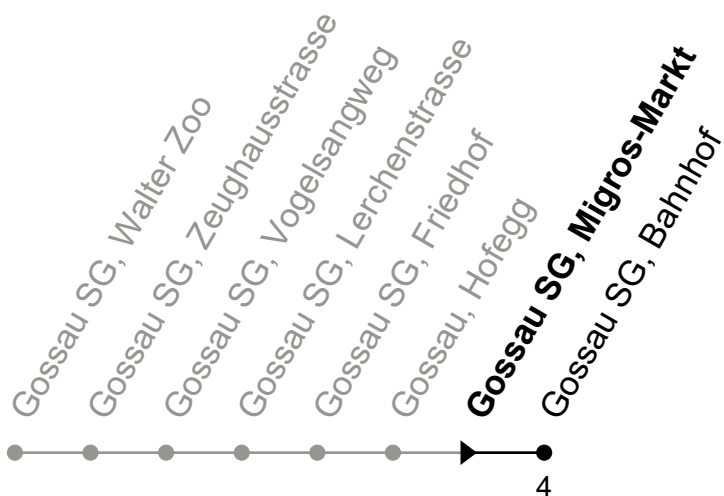

071 385 66 20

info@regiobus.ch
www.regiobus.ch

Regiobus AG
Tannenstrasse 5
9200 Gossau SG 2

155

Gossau SG, Migros-Markt

Richtung Gossau SG, Bahnhof

Gültig von 12.12.2021 bis 10.12.2022

ungefähre Reisezeit in Min