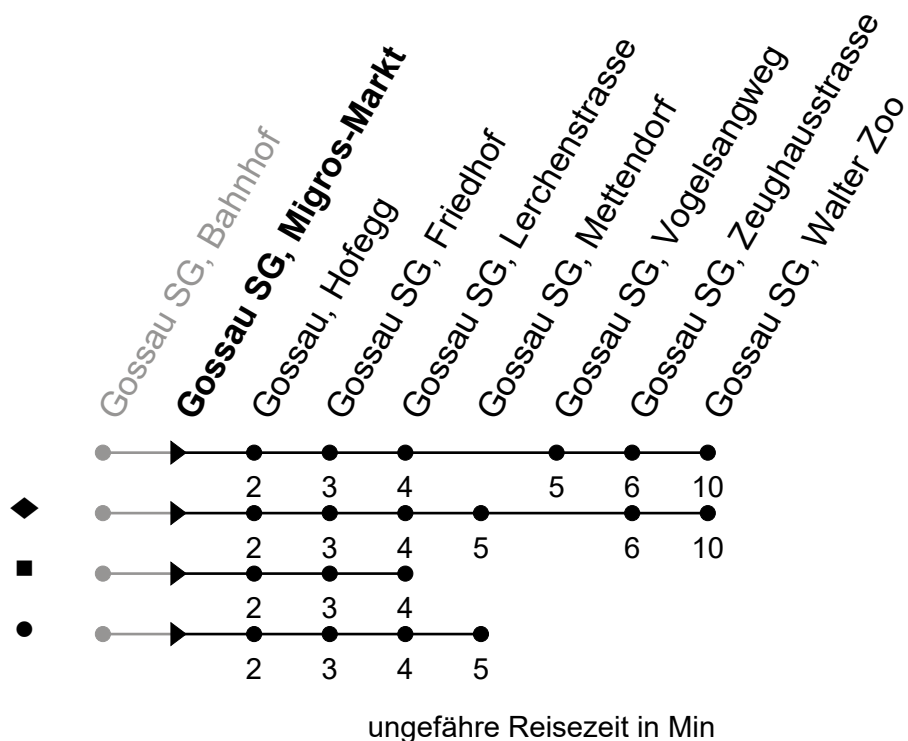

071 385 66 20

info@regiobus.ch
 www.regiobus.ch

Regiobus AG
 Tannenstrasse 5
 9200 Gossau SG 2

Echtzeit - Fahrplan

155

Gossau SG, Migros-Markt

Richtung Gossau SG, Walter Zoo

Gültig von 12.12.2021 bis 10.12.2022

🕒	Montag - Freitag sowie 1. Nov.	Samstag	Sonntag und allg. Feiertage	🕒
5				5
6		50 [■]		6
7	50	50		7
8	50	50	50 [◆]	8
9	50	50	50 [◆]	9
10	50	50	50 [◆]	10
11	50	50	50 [◆]	11
12	50	50	50 [◆]	12
13	50	50	50 [◆]	13
14	50	50	50 [◆]	14
15	50	50	50 [◆]	15
16	50	50	50 [◆]	16
17	50	50	50 [◆]	17
18	50 [■]		50 [◆]	18
19				19
20				20