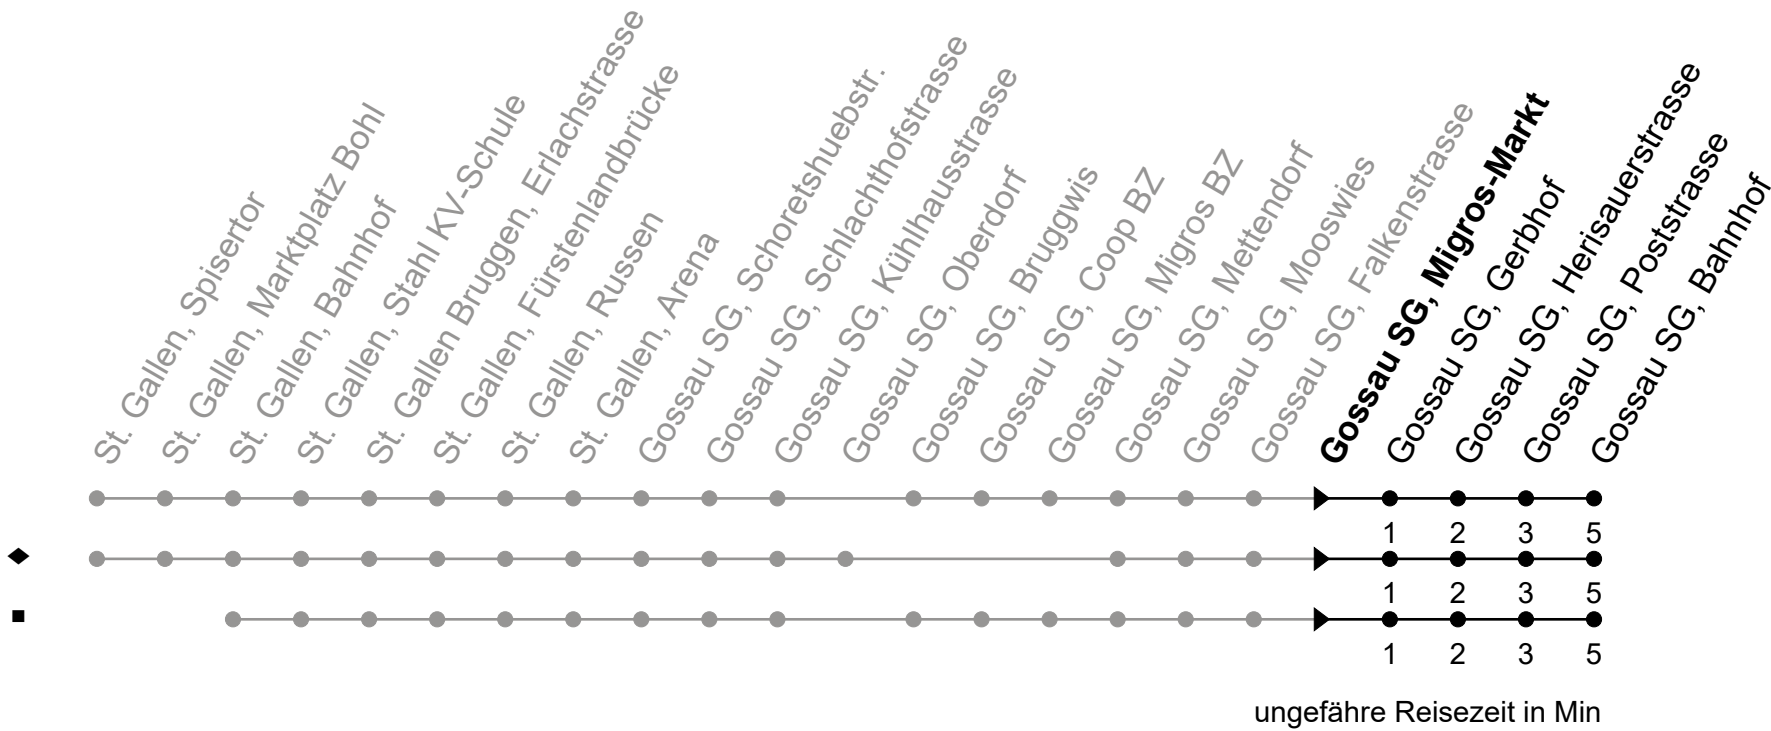

Richtung Gossau Bahnhof

🕒	Montag - Freitag, ohne 1. Nov.	Samstag	Sonntag und allg. Feiertage sowie 1. Nov.	🕒
4	52			4
5	06 36			5
6	00 06 15 25 35 45 55	05 36	38	6
7	03[♦] 15 25 35 45 55	23[♦] 55	05 38[■]	7
8	03[♦] 15 25 35 45 55	06 15 25 35 45 55	05 38[■]	8
9	03[♦] 15 25 35 45 55	03[♦] 15 25 35 45 55	05 38[■]	9
10	03[♦] 15 25 35 45 55	03[♦] 15 25 35 45 55	05 38[■]	10
11	03[♦] 15 25 35 45 55	03[♦] 15 25 35 45 55	05 38[■]	11
12	03[♦] 15 25 35 45 55	03[♦] 15 25 35 45 55	05 38[■]	12
13	03[♦] 15 25 35 45 55	03[♦] 15 25 35 45 55	05 38[■]	13
14	03[♦] 15 25 35 45 55	03[♦] 15 25 35 45 55	05 38[■]	14
15	03[♦] 15 25 35 45 55	03[♦] 15 25 35 45 55	05 38[■]	15
16	03[♦] 15 25 35 45 55	03[♦] 15 25 35 45 55	05 38[■]	16
17	03[♦] 15 25 35 45 55	03[♦] 15 25 35 45 55	05 38[■]	17
18	03[♦] 15 25 35 45 55	03[♦] 15 25 38[■]	05 38[■]	18
19	03[♦] 15 25 35 45 55	06 38[■]	05 38[■]	19
20	03[♦] 15 25 35 45 55_d	06 38[■]	05 35	20
21	03[♦]_d 06_b 15_d 25_d 35_d 38[■]_b 45[■]_d 55_d	06 38[■]	35	21
22	03_d 06 38[■]	06 38[■]	35	22
23	06 38[■]	06 38[■]		23
0	38[■] 55_e	06 38[■] 55	55_k	0
1	14_{A e}	14_A	14_{A k}	1
2	13_{A e}	13_A	13_{A k}	2
3	23_{A e}	23_A	23_{A k}	3

A = Linie Nachtbus

b = Montag - Mittwoch / Freitag sowie 14. Apr.

d = nur Donnerstag, ohne 14. Apr.

e = Freitag sowie Nächte 14./15. Apr., 25./26.

Mai und 31. Okt./1. Nov., ohne 24./25. Dez.

k = Nächte 1./2. Jan., 15./16., 17./18. Apr.,

26./27. Mai, 5./6. Juni und 31. Jul./1. Aug.

Je nach Verkehrsaufkommen oder Witterung können Abweichungen vorkommen.

als allg. Feiertage gelten: 1. Januar, Karfreitag, Ostermontag, Auffahrt, Pfingstmontag, 1. August, 25./26. Dezember

071 385 66 20

info@regiobus.ch
www.regiobus.ch

Regiobus AG
Tannenstrasse 5
9200 Gossau SG 2

Echtzeit - Fahrplan