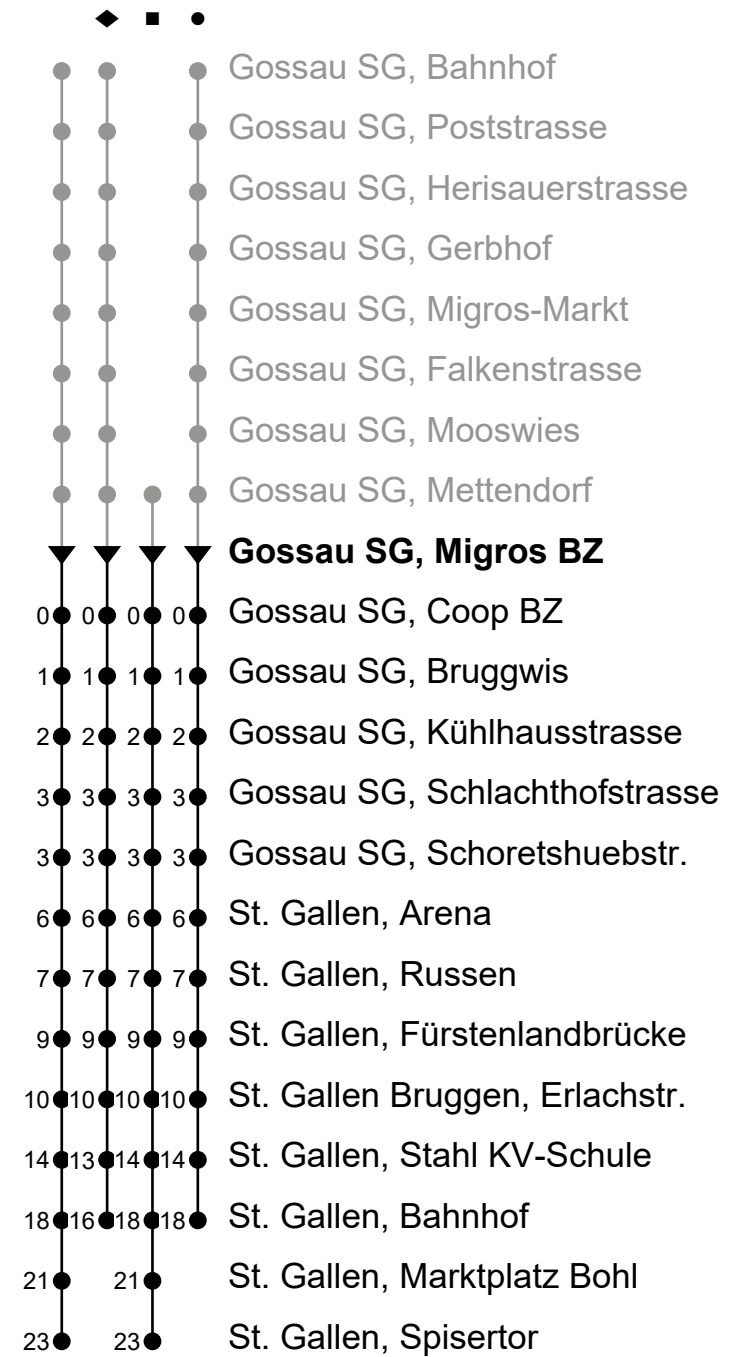

Gossau SG, Migros BZ

Gültig von 11.12.2022 bis 9.12.2023

Richtung St. Gallen Bahnhof - Spisertor

🕒	Montag - Freitag sowie 2. Jan., ohne 1. Nov.	Samstag	Sonntag und allg. Feiertage sowie 1. Nov.
3	46 _A		
4			
5	07 ^a 17 27 37 47	07 ^a	
6	07 17 27 37 47	27	
7	07 17 27 37 47	17 ^a 27 37 47	28 [♦]
8	07 17 27 37 47	07 17 27 37 47	28 [♦]
9	07 17 27 37 47	07 17 27 37 47	28 [♦]
10	07 17 27 37 47	07 17 27 37 47	28 [♦]
11	07 17 27 37 47	07 17 27 37 47	28 [♦]
12	07 17 27 37 47	07 17 27 37 47	28 [♦]
13	07 17 27 37 47	07 17 27 37 47	28 [♦]
14	07 17 27 37 47	07 17 27 37 47	28 [♦]
15	07 17 27 37 47	07 17 27 37 47	28 [♦]
16	07 17 27 37 47	07 17 27 37 47	28 [♦]
17	07 17 27 37 47	07 17 27	28 [♦]
18	07 17 27 37 47	28 [♦]	28 [♦]
19	07 17 27 37 47	28 [♦]	28 [♦]
20	07 ^b • 07 ^d 17 ^d 27 ^d 28 ^{b ♦} 37 ^d 49 ^d	28 [♦]	
21	09 ^d 28 [♦]	28 [♦]	
22	28 [♦]	28 [♦]	
23		28 [♦]	

ungefähre Reisezeit in Minuten

A Frühkurs via Neudorf/R'str., (verkehrt nicht via Spisertor); fährt bis St. Gallen, Heiligkreuzstrasse

b Montag - Mittwoch / Freitag sowie 6. Apr.

d nur Donnerstag, ohne 6. Apr.

ungefähre Reisezeit in Minuten

A Frñhkurs 4.16 Uhr ab Heiligkreuzstrasse

b Montag - Mittwoch / Freitag sowie 6. Apr.

d nur Donnerstag, ohne 6. Apr.

Je nach Verkehrsaufkommen oder Witterung können Abweichungen vorkommen.