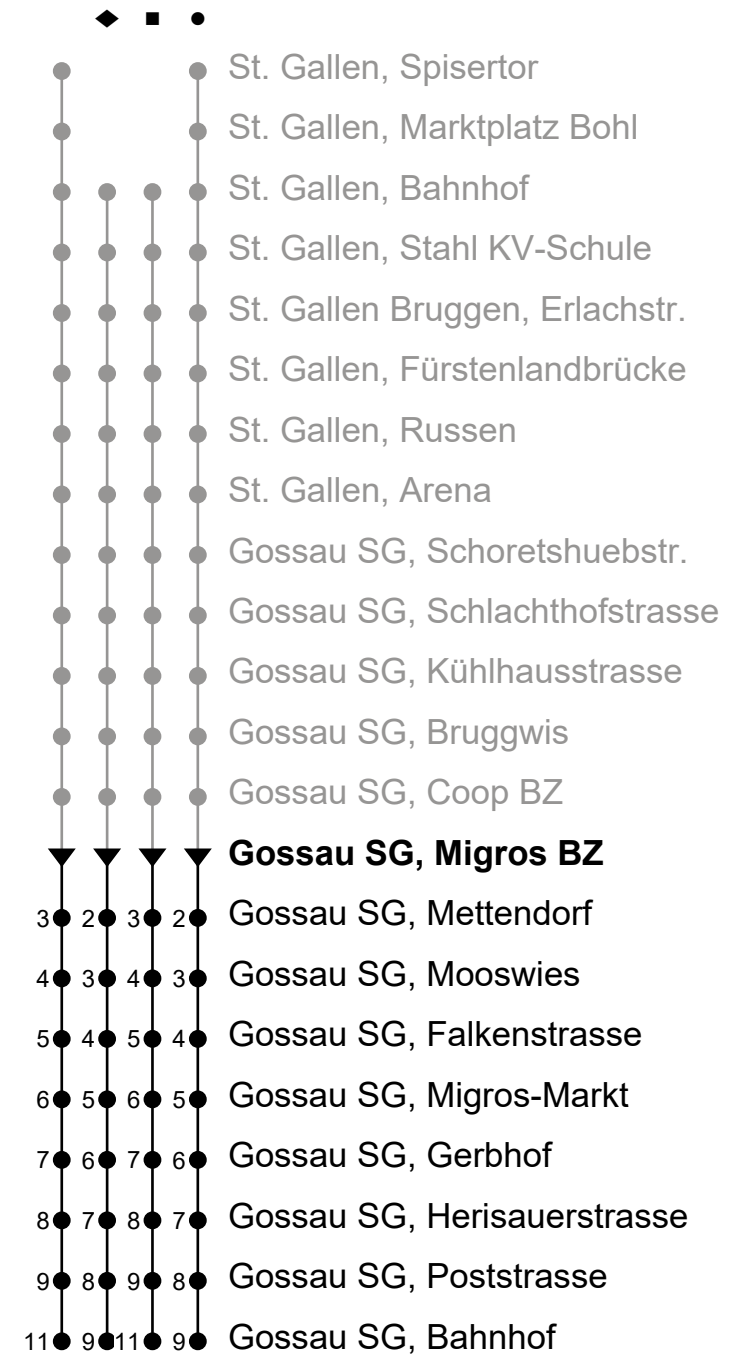

ungefähre Reisezeit in Minuten

A Frühkurs via Neudorf/R'str., (verkehrt nicht via Spisertor); fährt bis St. Gallen, Heiligkreuzstrasse

b Montag - Mittwoch / Freitag sowie 6. Apr.

d nur Donnerstag, ohne 6. Apr.

info@regiobus.ch
www.regiobus.ch

Regiobus AG
Tannenstrasse 5
9200 Gossau SG 2

Echtzeit - Fahrplan

Gossau SG, Migros BZ

Richtung Gossau Bahnhof

Gültig von 11.12.2022 bis 9.12.2023

🕒	Montag - Freitag sowie 2. Jan., ohne 1. Nov.	Samstag	Sonntag und allg. Feiertage sowie 1. Nov.
4	46 _A		
5	54	59	
6	09 19 29 39 49		
7	09 19 29 39 49	49	33 [♦]
8	09 19 29 39 49	09 19 29 39 49	33 [♦]
9	09 19 29 39 49	09 19 29 39 49	33 [♦]
10	09 19 29 39 49	09 19 29 39 49	33 [♦]
11	09 19 29 39 49	09 19 29 39 49	33 [♦]
12	09 19 29 39 49	09 19 29 39 49	33 [♦]
13	09 19 29 39 49	09 19 29 39 49	33 [♦]
14	09 19 29 39 49	09 19 29 39 49	33 [♦]
15	09 19 29 39 49	09 19 29 39 49	33 [♦]
16	09 19 29 39 49	09 19 29 39 49	33 [♦]
17	09 19 29 39 49	09 19 29 39 49	33 [♦]
18	09 19 29 39 49	09 19 33 [♦]	33 [♦]
19	09 19 29 39 49	33 [♦]	33 [♦]
20	09 19 29 39 49 ^d	33 [♦]	
21	09 ^d 19 ^d 29 ^d 33 ^{b ♦} 39 ^d 49 ^d 58 ^d •	33 [♦]	
22	33 [♦]	33 [♦]	
23	33 [♦]	33 [♦]	
0	33 [♦]	33 [♦]	

ungefähre Reisezeit in Minuten

A Frñhkurs 4.16 Uhr ab Heiligkreuzstrasse

b Montag - Mittwoch / Freitag sowie 6. Apr.

d nur Donnerstag, ohne 6. Apr.

Je nach Verkehrsaufkommen oder Witterung können Abweichungen vorkommen.