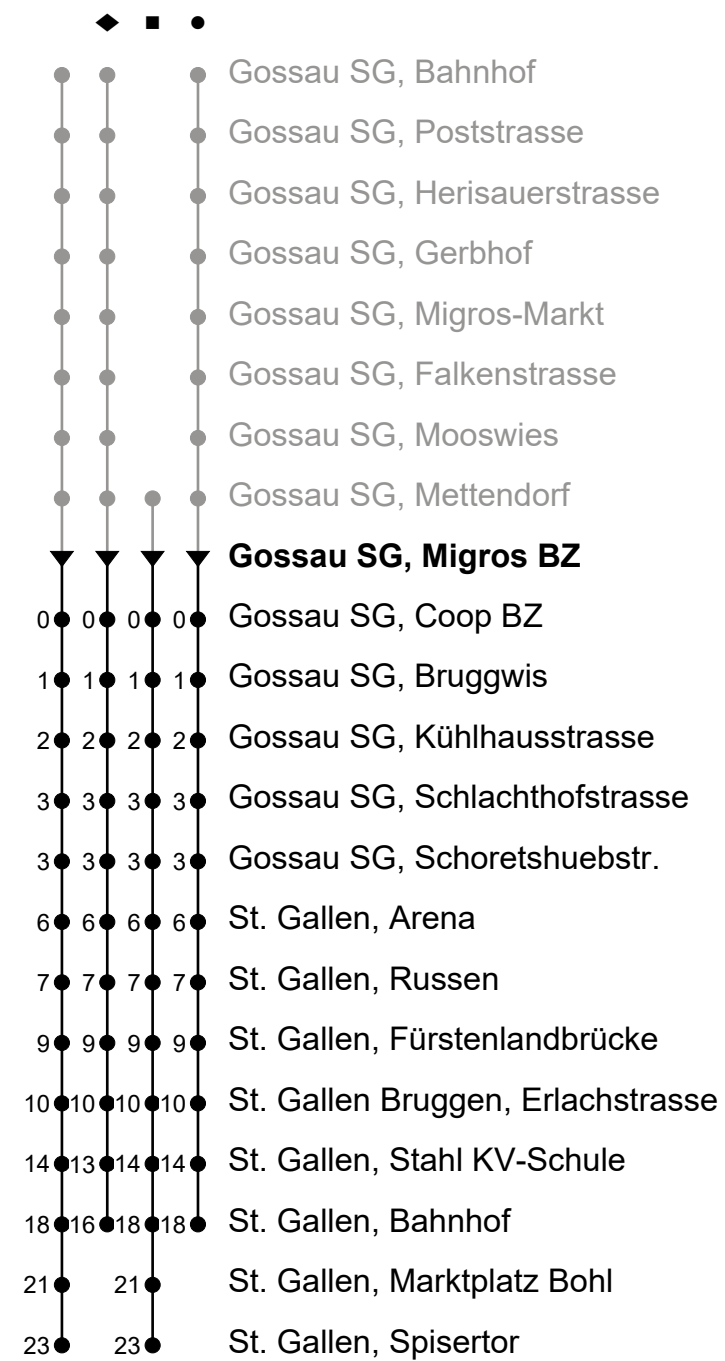

Gossau SG, Migros BZ

Gültig von 12.12.2021 bis 10.12.2022

Richtung St. Gallen Bahnhof - Spisertor

🕒	Montag - Freitag, ohne 1. Nov.	Samstag	Sonntag und allg. Feiertage sowie 1. Nov.
3	46 _A		
4			
5	07 ^a 17 27 37 47	07 ^a	
6	07 17 27 37 47	27	
7	07 17 27 37 47	17 ^a 27 37 47	28 [♦]
8	07 17 27 37 47	07 17 27 37 47	28 [♦]
9	07 17 27 37 47	07 17 27 37 47	28 [♦]
10	07 17 27 37 47	07 17 27 37 47	28 [♦]
11	07 17 27 37 47	07 17 27 37 47	28 [♦]
12	07 17 27 37 47	07 17 27 37 47	28 [♦]
13	07 17 27 37 47	07 17 27 37 47	28 [♦]
14	07 17 27 37 47	07 17 27 37 47	28 [♦]
15	07 17 27 37 47	07 17 27 37 47	28 [♦]
16	07 17 27 37 47	07 17 27 37 47	28 [♦]
17	07 17 27 37 47	07 17 27	28 [♦]
18	07 17 27 37 47	28 [♦]	28 [♦]
19	07 17 27 37 47	28 [♦]	28 [♦]
20	07 ^b • 07 ^d 17 ^d 27 ^d 28 ^b ♦ 37 ^d 49 ^d	28 [♦]	
21	09 ^d 28 [♦]	28 [♦]	
22	28 [♦]	28 [♦]	
23		28 [♦]	

ungefähre Reisezeit in Minuten

A Frühkurs via Neudorf/R'str., (verkehrt nicht via Spisertor); fährt bis St. Gallen, Heiligkreuzstrasse

b Montag - Mittwoch / Freitag sowie 14. Apr.

d nur Donnerstag, ohne 14. Apr.

ungefähre Reisezeit in Minuten

A Frùhkurs 4.16 Uhr ab Heiligkreuzstrasse

b Montag - Mittwoch / Freitag sowie 14. Apr.

d nur Donnerstag, ohne 14. Apr.

Je nach Verkehrsaufkommen oder Witterung können Abweichungen vorkommen.