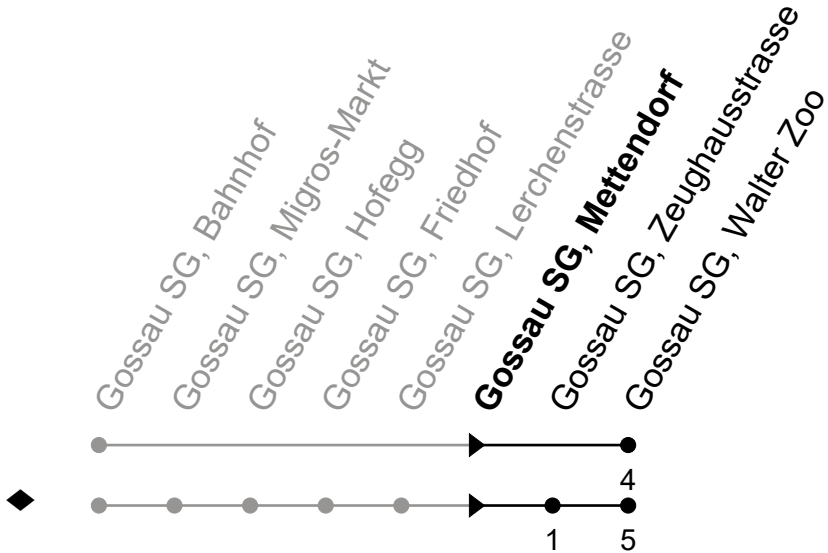

155

Gossau SG, Mettendorf

Richtung Gossau SG, Walter Zoo

Gültig von 10.12.2023 bis 14.12.2024

ungefähre Reisezeit in Min

🕒	Montag - Freitag sowie 2. Jan. und 1. Nov.	Samstag	Sonntag und allg. Feiertage	🕒
5				5
6				6
7				7
8			25 55♦	8
9			25 55♦	9
10			25 55♦	10
11			25 55♦	11
12			25 55♦	12
13			25 55♦	13
14			25 55♦	14
15			25 55♦	15
16			25 55♦	16
17			25 55♦	17
18			25	18
19				19
20				20

Je nach Verkehrsaufkommen oder Witterung können Abweichungen vorkommen.

als allg. Feiertage gelten: 1. Januar, Karfreitag, Ostermontag, Auffahrt, Pfingstmontag, 1. August, 25./26. Dezember

Echtzeit - Fahrplan

071 385 66 20

info@regiobus.ch
www.regiobus.ch

Regiobus AG
Tannenstrasse 5
9200 Gossau SG 2