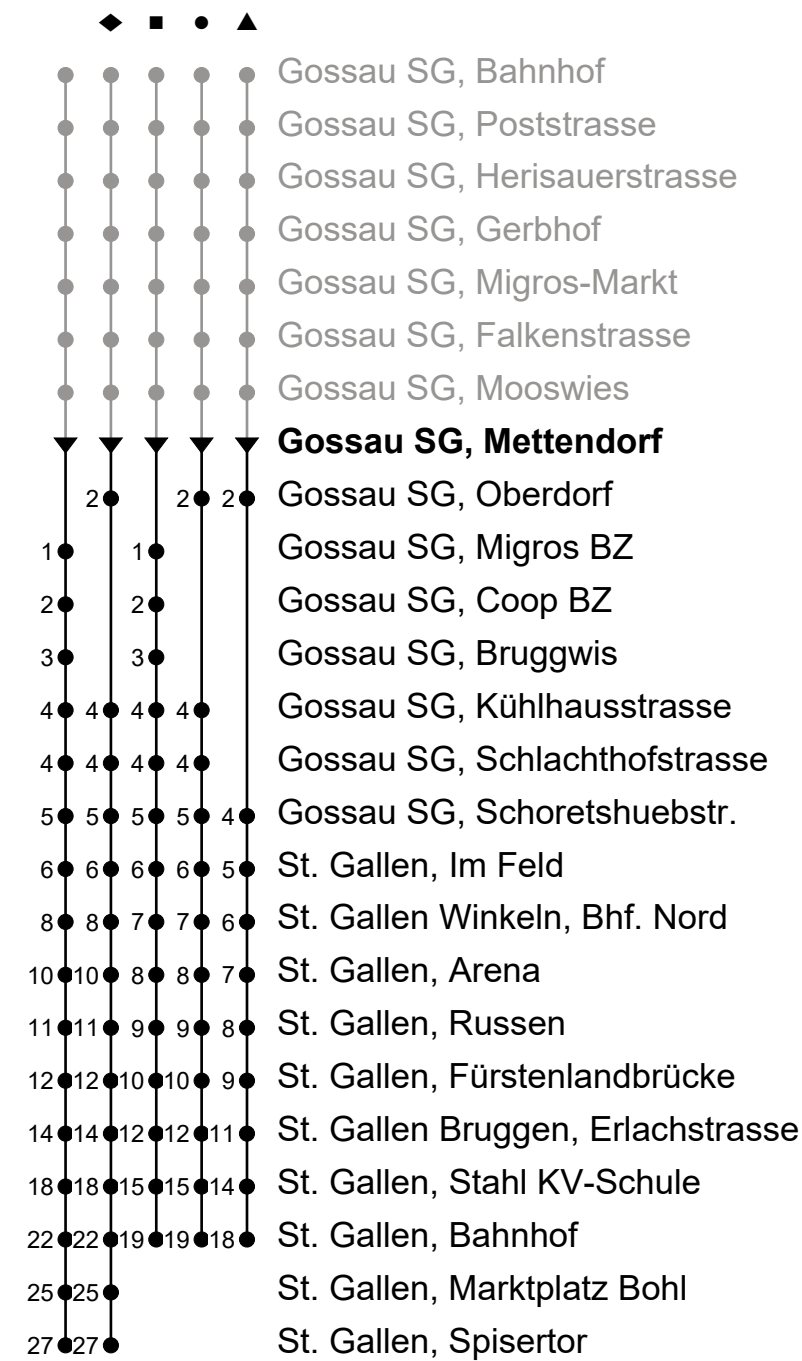

Gossau SG, Mettendorf

Gültig von 10.12.2023 bis 14.12.2024

ungefähre Reisezeit in Minuten

**A** Fährt bis St. Gallen, Heiligkreuzstrasse; Frühkurs: verkehrt 4.05 Uhr ab Marktplatz Bohl als Rundkurs via Neudorf/R'str. - Heiligkreuzstrasse - Marktplatz Bohl bis Gossau Bhf, (verkehrt nicht via Spisertor)