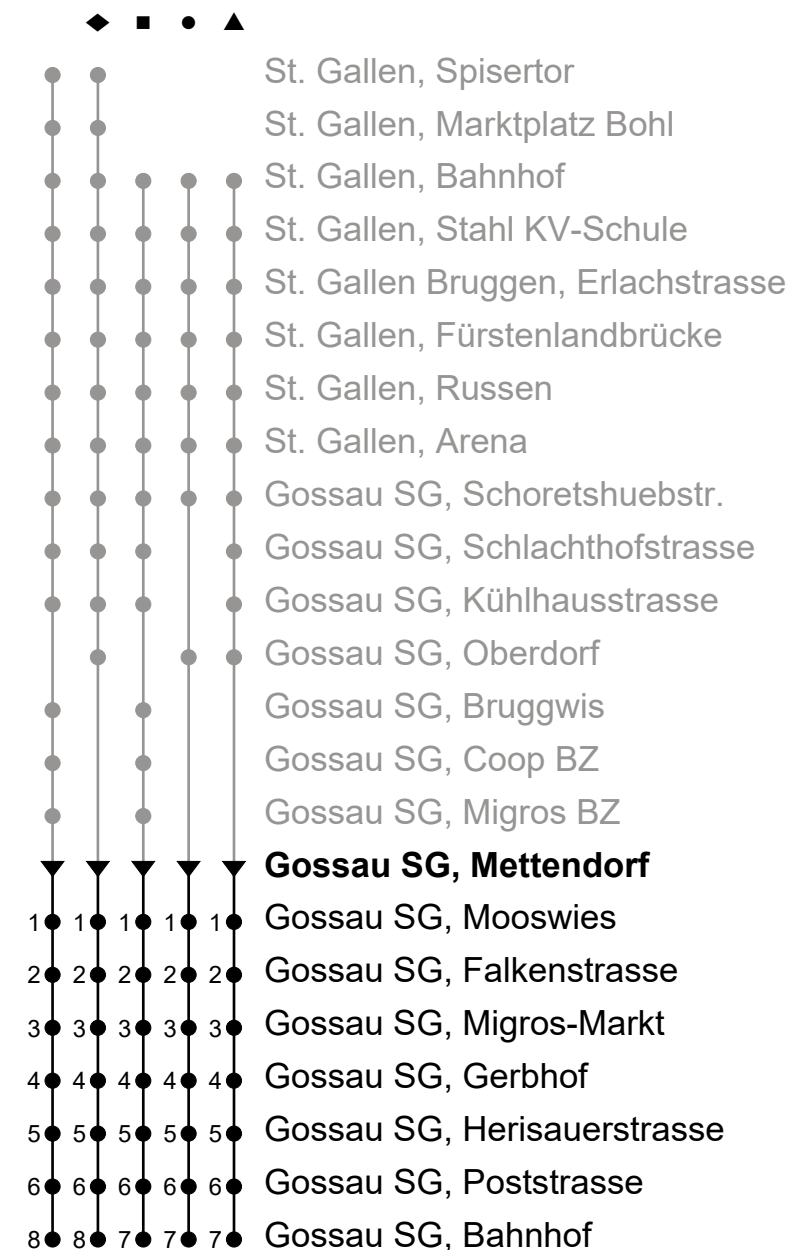

ungefähre Reisezeit in Minuten

**A** Fährt bis St. Gallen, Heiligkreuzstrasse; Frühkurs: verkehrt 4.05 Uhr ab Marktplatz Bohl als Rundkurs via Neudorf/R'str. - Heiligkreuzstrasse - Marktplatz Bohl bis Gossau Bhf, (verkehrt nicht via Spisertor)

ungefähre Reisezeit in Minuten

**A** Frühkurs 4.16 Uhr ab Heiligkreuzstrasse

**e** Freitag sowie Nächte 28./29. Mrz., 30. Apr./1. Mai, 8./9. Mai, 31. Jul./1. Aug. und 31. Okt./1. Nov.

**h** Nächte 31.Dez./1.Jan.,29./30. Mrz., 31. Mrz./1. Apr., 9./10., 19./20. Mai und 1./2. Nov.