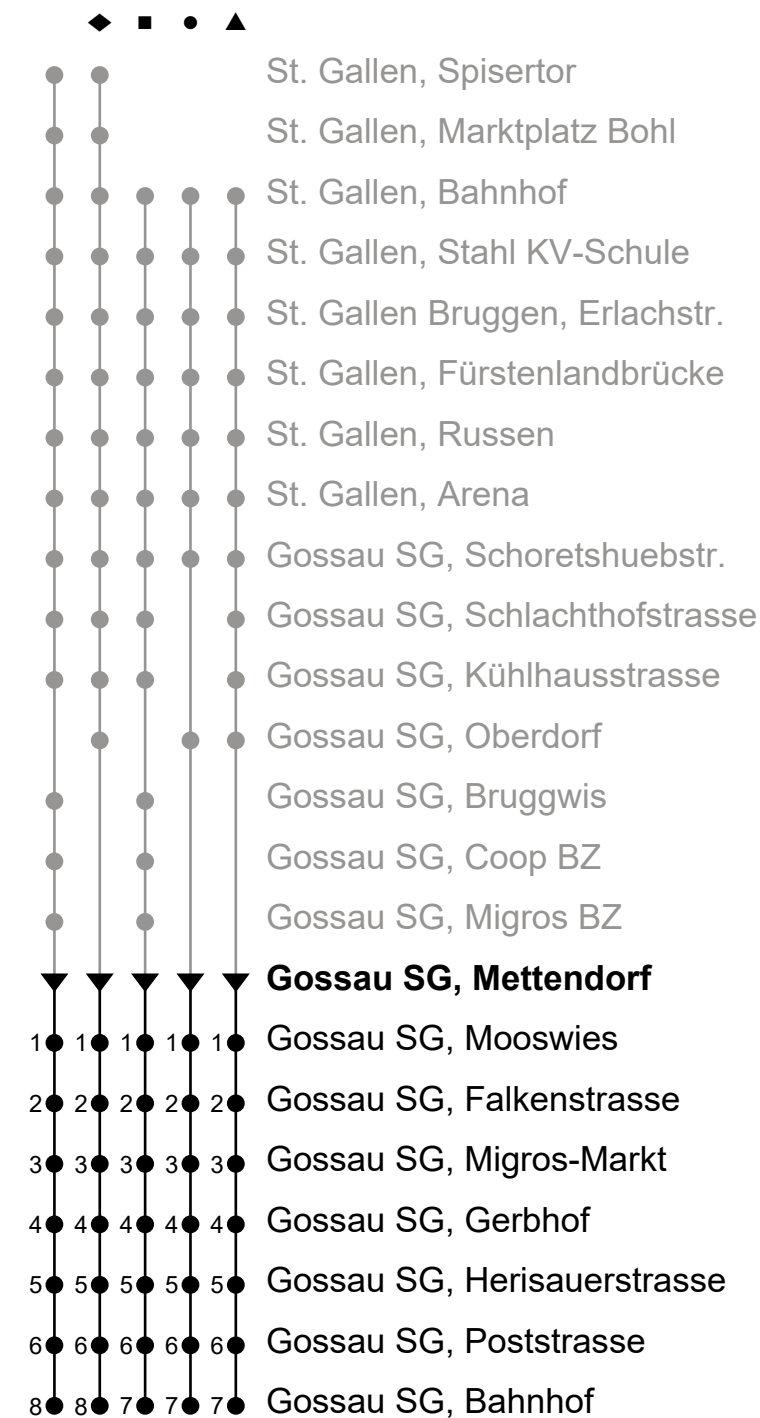

071 385 66 20

info@regiobus.ch  
www.regiobus.ch

Regiobus AG  
Tannenstrasse 5  
9200 Gossau SG 2

Gossau SG, Mettendorf

Gültig von 11.12.2022 bis 9.12.2023

ungefähre Reisezeit in Minuten

**A** Frühkurs 4.16 Uhr ab Heiligkreuzstrasse  
**B** Linie Nachtbus  
**b** Montag - Mittwoch / Freitag sowie 6. Apr.

**d** nur Donnerstag, ohne 6. Apr.  
**e** Freitag sowie Nächte 6./7. Apr., 17./18. Mai, 31. Jul./1. Aug. und 31. Okt./1. Nov.