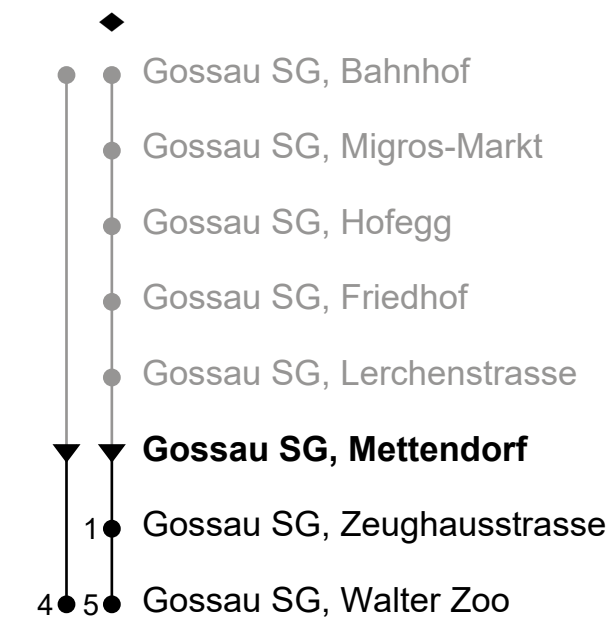

# 155

Gossau SG, Mettendorf

Richtung Gossau SG, Walter Zoo

Gültig von 11.12.2022 bis 9.12.2023

🕒	Montag - Freitag sowie 2. Jan. und 1. Nov.	Samstag	Sonntag und allg. Feiertage	🕒
5				5
6				6
7				7
8			25 55 <sup>♦</sup>	8
9			25 55 <sup>♦</sup>	9
10			25 55 <sup>♦</sup>	10
11			25 55 <sup>♦</sup>	11
12			25 55 <sup>♦</sup>	12
13			25 55 <sup>♦</sup>	13
14			25 55 <sup>♦</sup>	14
15			25 55 <sup>♦</sup>	15
16			25 55 <sup>♦</sup>	16
17			25 55 <sup>♦</sup>	17
18			25	18
19				19
20				20