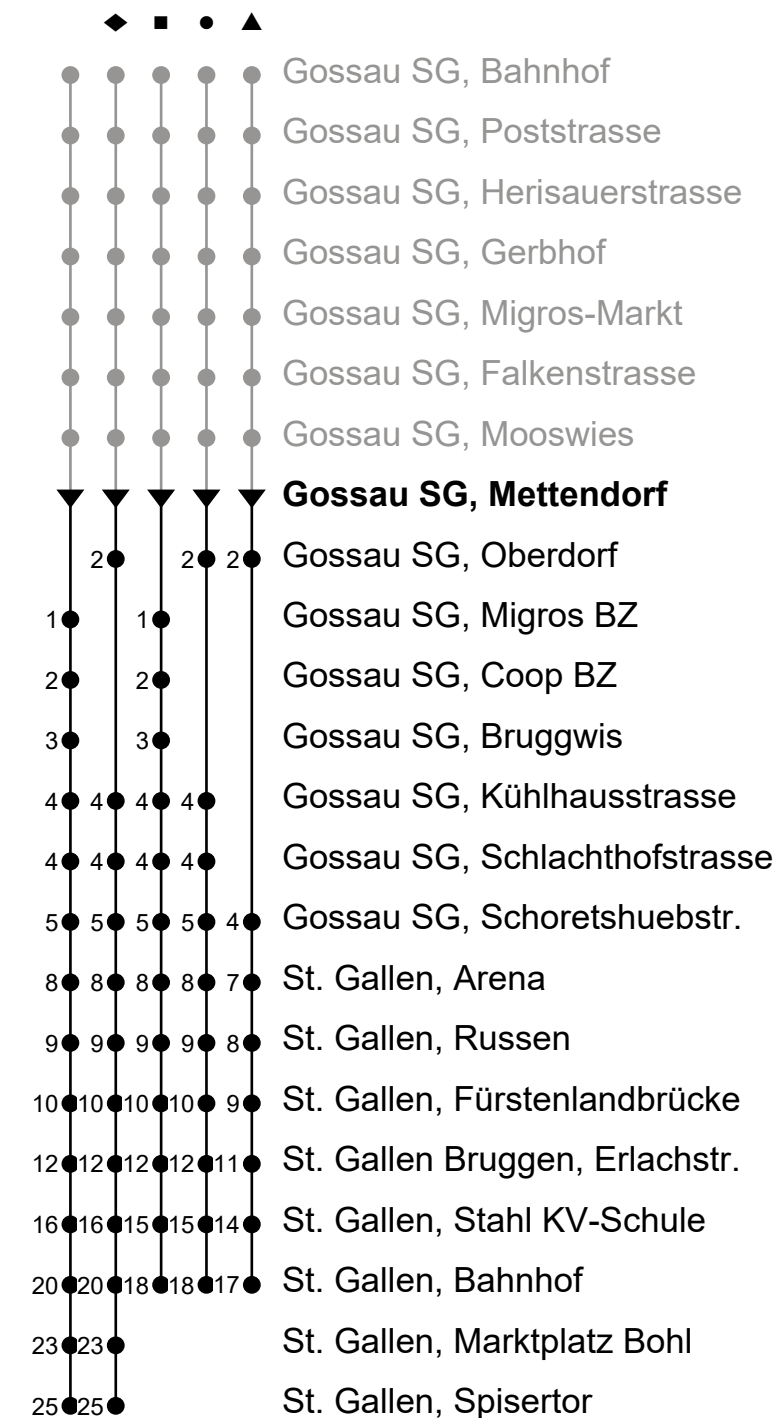

Gossau SG, Mettendorf

Gültig von 11.12.2022 bis 9.12.2023

Richtung St. Gallen Bahnhof - Spisertor

🕒	Montag - Freitag sowie 2. Jan., ohne 1. Nov.	Samstag	Sonntag und allg. Feiertage sowie 1. Nov.
3	45_A		
4			
5	06 16 26 36 46 56[♦]	06	
6	06 16 26 36 46 56[♦]	26 56[♦]	57[▲]
7	06 16 26 36 46 56[♦]	16 26 36 46 56[♦]	27[■] 57[▲]
8	06 16 26 36 46 56[♦]	06 16 26 36 46 56[♦]	27[■] 57[▲]
9	06 16 26 36 46 56[♦]	06 16 26 36 46 56[♦]	27[■] 57[▲]
10	06 16 26 36 46 56[♦]	06 16 26 36 46 56[♦]	27[■] 57[▲]
11	06 16 26 36 46 56[♦]	06 16 26 36 46 56[♦]	27[■] 57[▲]
12	06 16 26 36 46 56[♦]	06 16 26 36 46 56[♦]	27[■] 57[▲]
13	06 16 26 36 46 56[♦]	06 16 26 36 46 56[♦]	27[■] 57[▲]
14	06 16 26 36 46 56[♦]	06 16 26 36 46 56[♦]	27[■] 57[▲]
15	06 16 26 36 46 56[♦]	06 16 26 36 46 56[♦]	27[■] 57[▲]
16	06 16 26 36 46 56[♦]	06 16 26 36 46 56[♦]	27[■] 57[▲]
17	06 16 26 36 46 56[♦]	06 16 26 57[♦]	27[■] 57[▲]
18	06 16 26 36 46 56[♦]	27[■] 57[♦]	27[■] 57[▲]
19	06 16 26 36 46 56^{d ♦}	27[■] 57[♦]	27[■] 57[▲]
20	06^b 06^d 16^d 26^d 27^b 36^d 48^d 57[♦]	27[■] 57[♦]	57[▲]
21	08^d 27[■] 57[♦]	27[■] 57[♦]	57[▲]
22	27[■] 57[♦]	27[■] 57[♦]	
23	57[♦]	27[■] 57[♦]	
0	21^e_B	21^f_B	21^k_B

ungefähre Reisezeit in Minuten

A Frühkurs via Neudorf/R'str., (verkehrt nicht via Spisertor); fährt bis St. Gallen, Heiligkreuzstrasse

B fährt bis St. Gallen, Bahnhof

b Montag - Mittwoch / Freitag sowie 6. Apr.

d nur Donnerstag, ohne 6. Apr.

e Freitag sowie Nächte 6./7. Apr., 17./18.

Mai, 31. Jul./1. Aug. und 31. Okt./1. Nov.

f Sa, ohne 24./25. Dez.

k Nächte 7./8., 9./10. Apr., 30. Apr./1. Mai, 18./19., 28./29. Mai

Je nach Verkehrsaufkommen oder Witterung können Abweichungen vorkommen.

als allg. Feiertage gelten: 1. Januar, Karfreitag, Ostermontag,

Auffahrt, Pfingstmontag, 1. August, 25./26. Dezember

Echtzeit - Fahrplan

071 385 66 20

info@regiobus.ch
www.regiobus.ch

Regiobus AG
Tannenstrasse 5
9200 Gossau SG 2