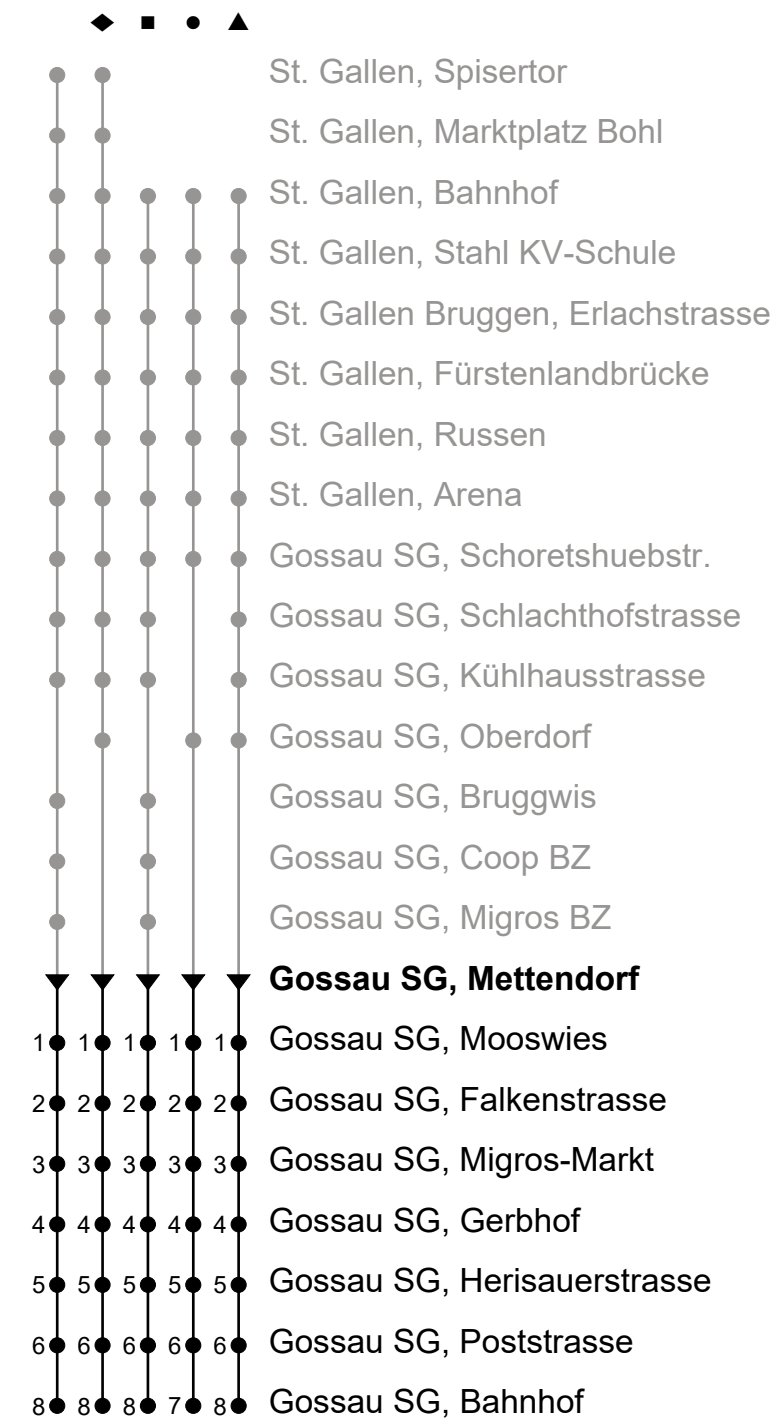

Gossau SG, Mettendorf

Gültig von 12.12.2021 bis 10.12.2022

Richtung Gossau Bahnhof

🕒	Montag - Freitag, ohne 1. Nov.	Samstag	Sonntag und allg. Feiertage sowie 1. Nov.
4	49 ^A		
5	03 33 57		
6	03 12 22 32 42 52	02 33	35
7	00 [♦] 12 22 32 42 52	20 [♦] 52	02 35 [■]
8	00 [♦] 12 22 32 42 52	03 12 22 32 42 52	02 [•] 35 [■]
9	00 [♦] 12 22 32 42 52	00 [♦] 12 22 32 42 52	02 [•] 35 [■]
10	00 [♦] 12 22 32 42 52	00 [♦] 12 22 32 42 52	02 [•] 35 [■]
11	00 [♦] 12 22 32 42 52	00 [♦] 12 22 32 42 52	02 [•] 35 [■]
12	00 [♦] 12 22 32 42 52	00 [♦] 12 22 32 42 52	02 [•] 35 [■]
13	00 [♦] 12 22 32 42 52	00 [♦] 12 22 32 42 52	02 [•] 35 [■]
14	00 [♦] 12 22 32 42 52	00 [♦] 12 22 32 42 52	02 [•] 35 [■]
15	00 [♦] 12 22 32 42 52	00 [♦] 12 22 32 42 52	02 [•] 35 [■]
16	00 [♦] 12 22 32 42 52	00 [♦] 12 22 32 42 52	02 [•] 35 [■]
17	00 [♦] 12 22 32 42 52	00 [♦] 12 22 32 42 52	02 [•] 35 [■]
18	00 [♦] 12 22 32 42 52	00 [♦] 12 22 35 [■]	02 [•] 35 [■]
19	00 [♦] 12 22 32 42 52	03 [▲] 35 [■]	02 [•] 35 [■]
20	00 [♦] 12 22 32 42 52 ^d	03 [▲] 35 [■]	02 [•] 32 [•]
21	00 ^d ♦ 03 ^b ▲ 12 ^d 22 ^d 32 ^d 35 ^b ■ 42 ^d ■ 52 ^d	03 [▲] 35 [■]	32 [•]
22	00 ^d 03 [▲] 35 [■]	03 [▲] 35 [■]	32 [•]
23	03 [▲] 35 [■]	03 [▲] 35 [■]	
0	35 [■] 53 ^e •	03 [▲] 35 [■] 53 [•]	53 ^k •
1			
2	10 ^e _B	10 _B	10 ^k _B
3	20 ^e _B	20 _B	20 ^k _B

ungefähre Reisezeit in Minuten

A Frühkurs 4.16 Uhr ab Heiligkreuzstrasse

B Linie Nachtbus

b Montag - Mittwoch / Freitag sowie 14. Apr.

d nur Donnerstag, ohne 14. Apr.

e Freitag sowie Nächte 14./15. Apr., 25./26.

Mai und 31. Okt./1. Nov., ohne 24./25. Dez.

k Nächte 1./2. Jan., 15./16., 17./18. Apr.,

26./27. Mai, 5./6. Juni und 31. Jul./1. Aug.

Je nach Verkehrsaufkommen oder Witterung können Abweichungen vorkommen.

A Frühkurs via Neudorf/R'str., (verkehrt nicht via Spisertor); fährt bis St. Gallen, Heiligkreuzstrasse

B fährt bis St. Gallen, Bahnhof

b Montag - Mittwoch / Freitag sowie 14. Apr.

d nur Donnerstag, ohne 14. Apr.