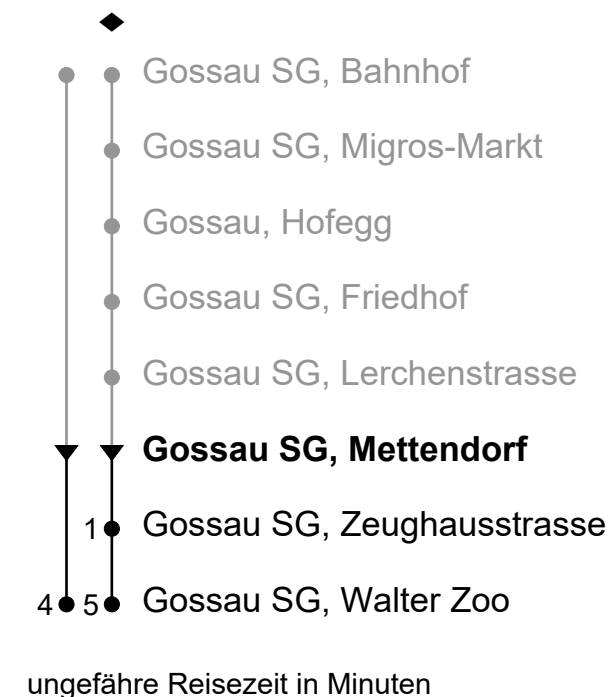

155

Gossau SG, Mettendorf

Richtung Gossau SG, Walter Zoo

Gültig von 12.12.2021 bis 10.12.2022

🕒	Montag - Freitag sowie 1. Nov.	Samstag	Sonntag und allg. Feiertage	🕒
5				5
6				6
7				7
8			25 55[♦]	8
9			25 55[♦]	9
10			25 55[♦]	10
11			25 55[♦]	11
12			25 55[♦]	12
13			25 55[♦]	13
14			25 55[♦]	14
15			25 55[♦]	15
16			25 55[♦]	16
17			25 55[♦]	17
18			25	18
19				19
20				20

Je nach Verkehrsaufkommen oder Witterung können Abweichungen vorkommen.

als allg. Feiertage gelten: 1. Januar, Karfreitag, Ostermontag, Auffahrt, Pfingstmontag, 1. August, 25./26. Dezember

Echtzeit - Fahrplan

071 385 66 20

info@regiobus.ch
www.regiobus.ch

Regiobus AG
Tannenstrasse 5
9200 Gossau SG 2