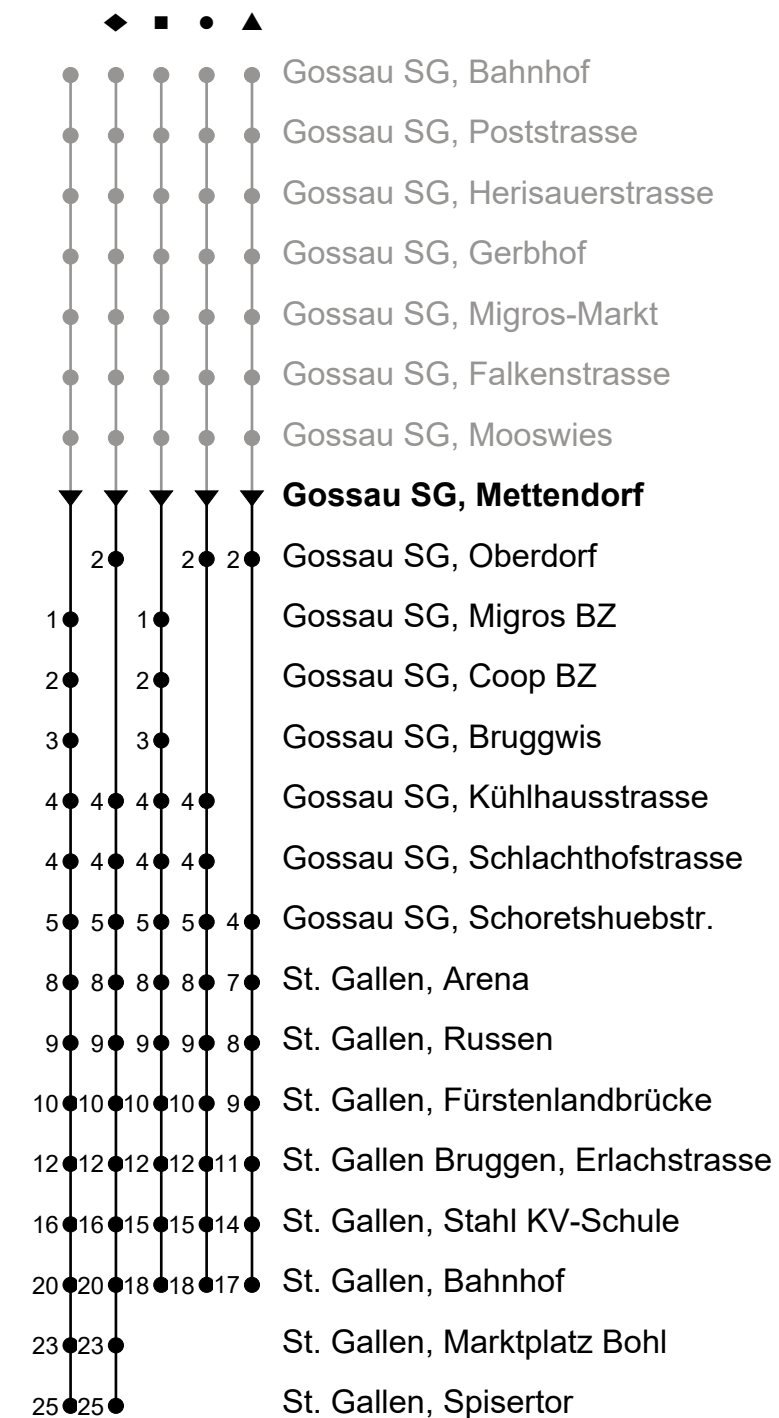

Mai und 31. Okt./1. Nov., ohne 24./25. Dez.

k Nächte 1./2. Jan., 15./16., 17./18. Apr.,

26./27. Mai, 5./6. Juni und 31. Jul./1. Aug.

Je nach Verkehrsaufkommen oder Witterung können Abweichungen vorkommen.

Echtzeit - Fahrplan

Gossau SG, Mettendorf

Gültig von 12.12.2021 bis 10.12.2022

Richtung St. Gallen Bahnhof - Spisertor

🕒	Montag - Freitag, ohne 1. Nov.	Samstag	Sonntag und allg. Feiertage sowie 1. Nov.
3	45 _A		
4			
5	06 16 26 36 46 56 [◆]	06	
6	06 16 26 36 46 56 [◆]	26 56 [◆]	57 [▲]
7	06 16 26 36 46 56 [◆]	16 26 36 46 56 [◆]	27 [■] 57 [▲]
8	06 16 26 36 46 56 [◆]	06 16 26 36 46 56 [◆]	27 [■] 57 [▲]
9	06 16 26 36 46 56 [◆]	06 16 26 36 46 56 [◆]	27 [■] 57 [▲]
10	06 16 26 36 46 56 [◆]	06 16 26 36 46 56 [◆]	27 [■] 57 [▲]
11	06 16 26 36 46 56 [◆]	06 16 26 36 46 56 [◆]	27 [■] 57 [▲]
12	06 16 26 36 46 56 [◆]	06 16 26 36 46 56 [◆]	27 [■] 57 [▲]
13	06 16 26 36 46 56 [◆]	06 16 26 36 46 56 [◆]	27 [■] 57 [▲]
14	06 16 26 36 46 56 [◆]	06 16 26 36 46 56 [◆]	27 [■] 57 [▲]
15	06 16 26 36 46 56 [◆]	06 16 26 36 46 56 [◆]	27 [■] 57 [▲]
16	06 16 26 36 46 56 [◆]	06 16 26 36 46 56 [◆]	27 [■] 57 [▲]
17	06 16 26 36 46 56 [◆]	06 16 26 57 [●]	27 [■] 57 [▲]
18	06 16 26 36 46 56 [◆]	27 [■] 57 [●]	27 [■] 57 [▲]
19	06 16 26 36 46 56 ^{d ◆}	27 [■] 57 [●]	27 [■] 57 [▲]
20	06 ^b 06 ^d 16 ^d 26 ^d 27 ^b 36 ^d 48 ^d 57 [●]	27 [■] 57 [●]	57 [▲]
21	08 ^d 27 [■] 57 [●]	27 [■] 57 [●]	57 [▲]
22	27 [■] 57 [●]	27 [■] 57 [●]	
23	57 [●]	27 [■] 57 [●]	
0	21 ^e ▲	21 [▲]	21 ^k ▲

A Frühkurs via Neudorf/R'str., (verkehrt nicht via Spisertor); fährt bis St. Gallen, Heiligkreuzstrasse

B fährt bis St. Gallen, Bahnhof

b Montag - Mittwoch / Freitag sowie 14. Apr.

d nur Donnerstag, ohne 14. Apr.

e Freitag sowie Nächte 14./15. Apr., 25./26.

Mai und 31. Okt./1. Nov., ohne 24./25. Dez.

k Nächte 1./2. Jan., 15./16., 17./18. Apr., 26./27. Mai, 5./6. Juni und 31. Jul./1. Aug.

ungefähre Reisezeit in Minuten