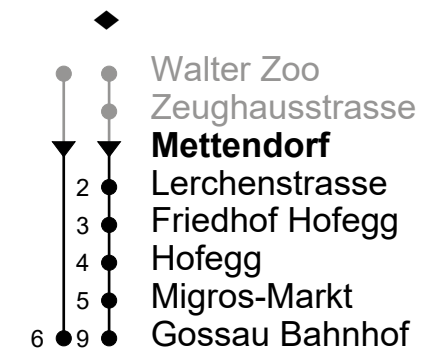

155

Mettendorf

Richtung Gossau Bahnhof

regiobus

Gültig ab 9.12.2018

🕒	Montag - Freitag sowie 2.1. und 1.11.2019	Samstag	Sonn- und Feiertage
8			33
9			03[♦] 33
10			03[♦] 33
11			03[♦] 33
12			03[♦] 33
13			03[♦] 33
14			03[♦] 33
15			03[♦] 33
16			03[♦] 33
17			03[♦] 33
18			03[♦] 33

ungefähre Reisezeit in Minuten

als Feiertage gelten: 1. Januar, Karfreitag, Ostermontag, Auffahrt, Pfingstmontag, 1. August, 25./26. Dezember

Je nach Verkehrsaufkommen oder Witterung können Abweichungen vorkommen.

Echtzeit - Fahrplan

Regiobus AG
Tannenstrasse 5
9200 Gossau

071 385 66 20

info@regiobus.ch
www.regiobus.ch