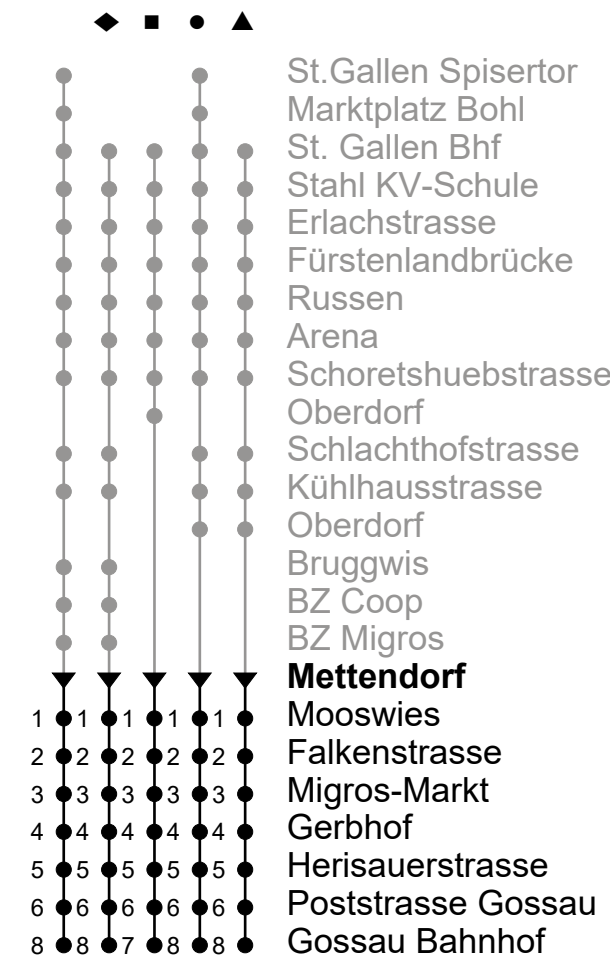

Je nach Verkehrsaufkommen oder Witterung können Abweichungen vorkommen.

Echtzeit - Fahrplan

Regiobus AG
Tannenstrasse 5
9200 Gossau

071 385 66 20

info@regiobus.ch
www.regiobus.ch

Mettendorf

Richtung Gossau Bahnhof

ungefähre Reisezeit in Minuten

A Bedient auch St. Leonhard, Rosenbergstrasse, Lachen, Waldau, Schönenwegen, Lerchenfeld und Bruggen; Frühkurs 4 16 ab Heiligkreuz

B Linie Nachtbus; Zuschlag
a ohne 1. November
b nur am 1. November
c nur Donnerstags ohne 18. April