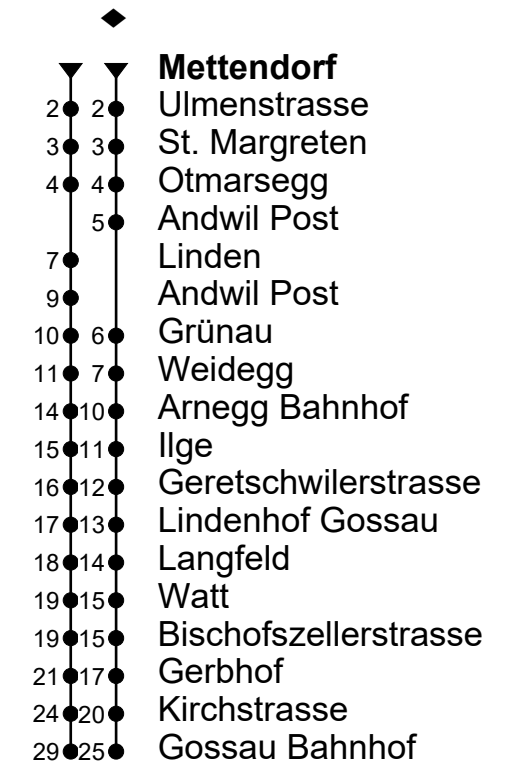

159

Mettendorf

Richtung Andwil - Arnegg - Gossau Bahnhof

Gültig ab 9.12.2018

🕒	Montag - Freitag sowie 2.1. und 1.11.2019	Samstag	Sonn- und Feiertage
5	42		
6	12 46[♦]	46[♦]	
7	12 46[♦]	12 46[♦]	44
8	12 46[♦]	12 46[♦]	44
9	12 46[♦]	12 46[♦]	44
10	12 46[♦]	12 46[♦]	44
11	12 46[♦]	12 46[♦]	44
12	12 46[♦]	12 46[♦]	44
13	12 46[♦]	12 46[♦]	44
14	12 46[♦]	12 46[♦]	44
15	12 46[♦]	12 46[♦]	44
16	12 46[♦]	12 46[♦]	44
17	12 46[♦]	12 46[♦]	44
18	12 46[♦]	12 46[♦]	44
19	12 46[♦]	46[♦]	44
20	46[♦]	46[♦]	44
21	46[♦]	46[♦]	44
22	46[♦]	46[♦]	44
23	46[♦]	46[♦]	44

ungefähre Reisezeit in Minuten

als Feiertage gelten: 1. Januar, Karfreitag, Ostermontag, Auffahrt, Pfingstmontag, 1. August, 25./26. Dezember

Je nach Verkehrsaufkommen oder Witterung können Abweichungen vorkommen.

Echtzeit - Fahrplan

Regiobus AG
Tannenstrasse 5
9200 Gossau

071 385 66 20

info@regiobus.ch
www.regiobus.ch