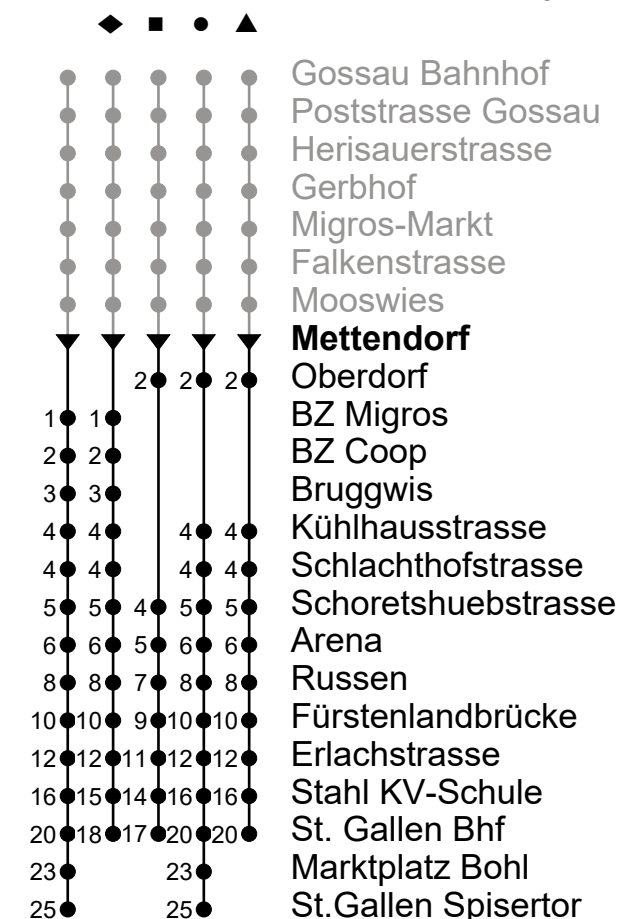

Mettendorf

Richtung St. Gallen Bahnhof - Spisertor

Gültig ab 9.12.2018

🕒	Montag - Freitag sowie der 2.1.2019	Samstag	Sonn- und Feiertage sowie der 1. Nov. 2019
3	45 ^A		
4			
5	16 ^a 26 ^a 36 ^a 46 ^a 56 ^a •		
6	06 ^a 16 ^a 26 ^a 36 ^a 46 ^a 56 ^a • 57 ^b ■	26 56 [•]	57 [■]
7	06 ^a 16 ^a 26 ^a 27 ^b ♦ 36 ^a 46 ^a 56 ^a • 57 ^b ■	26 36 46 56 [•]	27 [♦] 57 [■]
8	06 ^a 16 ^a 26 ^a 27 ^b ♦ 36 ^a 46 ^a 56 ^a • 57 ^b ■	06 16 26 36 46 56 [•]	27 [♦] 57 [■]
9	06 ^a 16 ^a 26 ^a 27 ^b ♦ 36 ^a 46 ^a 56 ^a • 57 ^b ■	06 16 26 36 46 56 [•]	27 [♦] 57 [■]
10	06 ^a 16 ^a 26 ^a 27 ^b ♦ 36 ^a 46 ^a 56 ^a • 57 ^b ■	06 16 26 36 46 56 [•]	27 [♦] 57 [■]
11	06 ^a 16 ^a 26 ^a 27 ^b ♦ 36 ^a 46 ^a 56 ^a • 57 ^b ■	06 16 26 36 46 56 [•]	27 [♦] 57 [■]
12	06 ^a 16 ^a 26 ^a 27 ^b ♦ 36 ^a 46 ^a 56 ^a • 57 ^b ■	06 16 26 36 46 56 [•]	27 [♦] 57 [■]
13	06 ^a 16 ^a 26 ^a 27 ^b ♦ 36 ^a 46 ^a 56 ^a • 57 ^b ■	06 16 26 36 46 56 [•]	27 [♦] 57 [■]
14	06 ^a 16 ^a 26 ^a 27 ^b ♦ 36 ^a 46 ^a 56 ^a • 57 ^b ■	06 16 26 36 46 56 [•]	27 [♦] 57 [■]
15	06 ^a 16 ^a 26 ^a 27 ^b ♦ 36 ^a 46 ^a 56 ^a • 57 ^b ■	06 16 26 36 46 56 [•]	27 [♦] 57 [■]
16	06 ^a 16 ^a 26 ^a 27 ^b ♦ 36 ^a 46 ^a 56 ^a • 57 ^b ■	06 16 26 36 46 56 [•]	27 [♦] 57 [■]
17	06 ^a 16 ^a 26 ^a 27 ^b ♦ 36 ^a 46 ^a 56 ^a • 57 ^b ■	06 16 26	27 [♦] 57 [■]
18	06 ^a 16 ^a 26 ^a 27 ^b ♦ 36 ^a 46 ^a 56 ^a • 57 ^b ■	00 [▲] 30 [♦]	27 [♦] 57 [■]
19	06 ^a 16 ^a 26 ^a 27 ^b ♦ 36 ^a 46 ^a 56 ^c • 57 ^b ■	00 [▲] 30 [♦]	27 [♦] 57 [■]
20	06 ^d ♦ 06 ^c 16 ^c 26 ^c 30 ^d ♦ 36 ^c 48 ^c 57 ^b ■	00 [▲] 30 [♦]	57 [■]
21	00 ^a ▲ 18 ^c ♦ 30 ^a ♦ 57 ^b ■	00 [▲] 30 [♦]	57 [■]
22	00 ^a ▲ 30 ^a ♦	00 [▲] 30 [♦]	
23	00 ^a ▲	00 [▲] 30 [♦]	
0	00 ^a ▲ 21 ^g _B	00 [▲] 21 _B	21 ^f _B
1	26 ^g _C	26 _C	26 ^f _C

ungefähre Reisezeit in Minuten

A Fährt bis Heiligkreuzstrasse; Frühkurs via Neudorf bis Heiligkreuz

B fährt bis St. Gallen Bhf

C Linie Nachtbus; Zuschlag; fährt bis St. Gallen Bhf

a ohne 1. November

b nur am 1. November