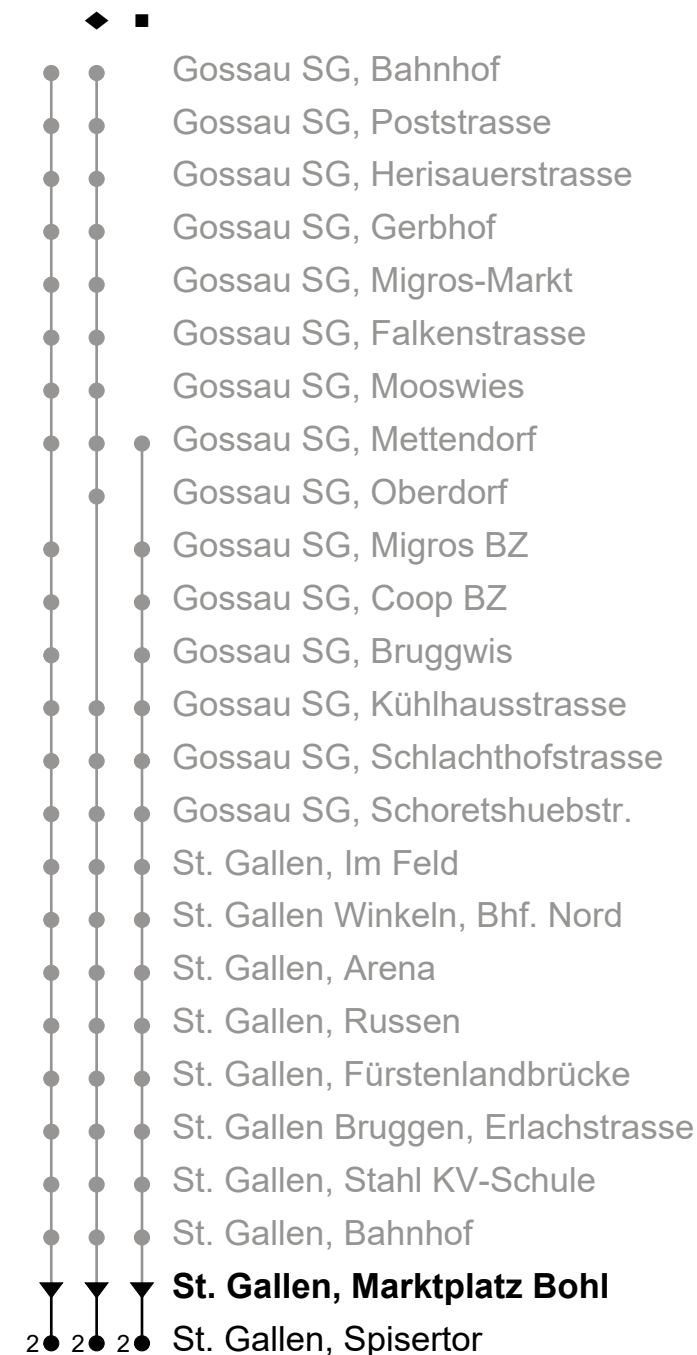

Auffahrt, Pfingstmontag, 1. August, 25./26. Dezember

ungefähre Reisezeit in Minuten

071 385 66 20

info@regiobus.ch
www.regiobus.ch

Regiobus AG
Tannenstrasse 5
9200 Gossau SG 2

Echtzeit - Fahrplan

St. Gallen, Marktplatz Bohl

Richtung Bahnhof - Spisertor

Gültig von 10.12.2023 bis 14.12.2024

🕒	Montag - Freitag sowie 2. Jan., ohne 1. Nov.	Samstag	Sonntag und allg. Feiertage sowie 1. Nov.
4	05 _A		
5	30 [■] 41 51	31 [■]	
6	01 11 21 [♦] 31 41 51	51	
7	01 11 21 [♦] 31 41 51	21 [♦] 41 [■] 51	
8	01 11 21 [♦] 31 41 51	01 11 21 [♦] 31 41 51	
9	01 11 21 [♦] 31 41 51	01 11 21 [♦] 31 41 51	
10	01 11 21 [♦] 31 41 51	01 11 21 [♦] 31 41 51	
11	01 11 21 [♦] 31 41 51	01 11 21 [♦] 31 41 51	
12	01 11 21 [♦] 31 41 51	01 11 21 [♦] 31 41 51	
13	01 11 21 [♦] 31 41 51	01 11 21 [♦] 31 41 51	
14	01 11 21 [♦] 31 41 51	01 11 21 [♦] 31 41 51	
15	01 11 21 [♦] 31 41 51	01 11 21 [♦] 31 41 51	
16	01 11 21 [♦] 31 41 51	01 11 21 [♦] 31 41 51	
17	01 11 21 [♦] 31 41 51	01 11 21 [♦] 31 41 51	
18	01 11 21 [♦] 31 41 51		
19	01 11 21 [♦] 31 41 51		
20	01 11 21 ^d 31 ^d 41 ^d 51 ^d		
21	01 ^d 11 ^d 21 ^d 31 ^d		

ungefähre Reisezeit in Minuten

A Fährt bis St. Gallen, Heiligkreuzstrasse;
 Frühkurs: verkehrt 4.05 Uhr ab Marktplatz
 Bohl als Rundkurs via Neudorf/R'str. -
 Heiligkreuzstrasse - Marktplatz Bohl bis
 Gossau Bhf, (verkehrt nicht via Spisertor)