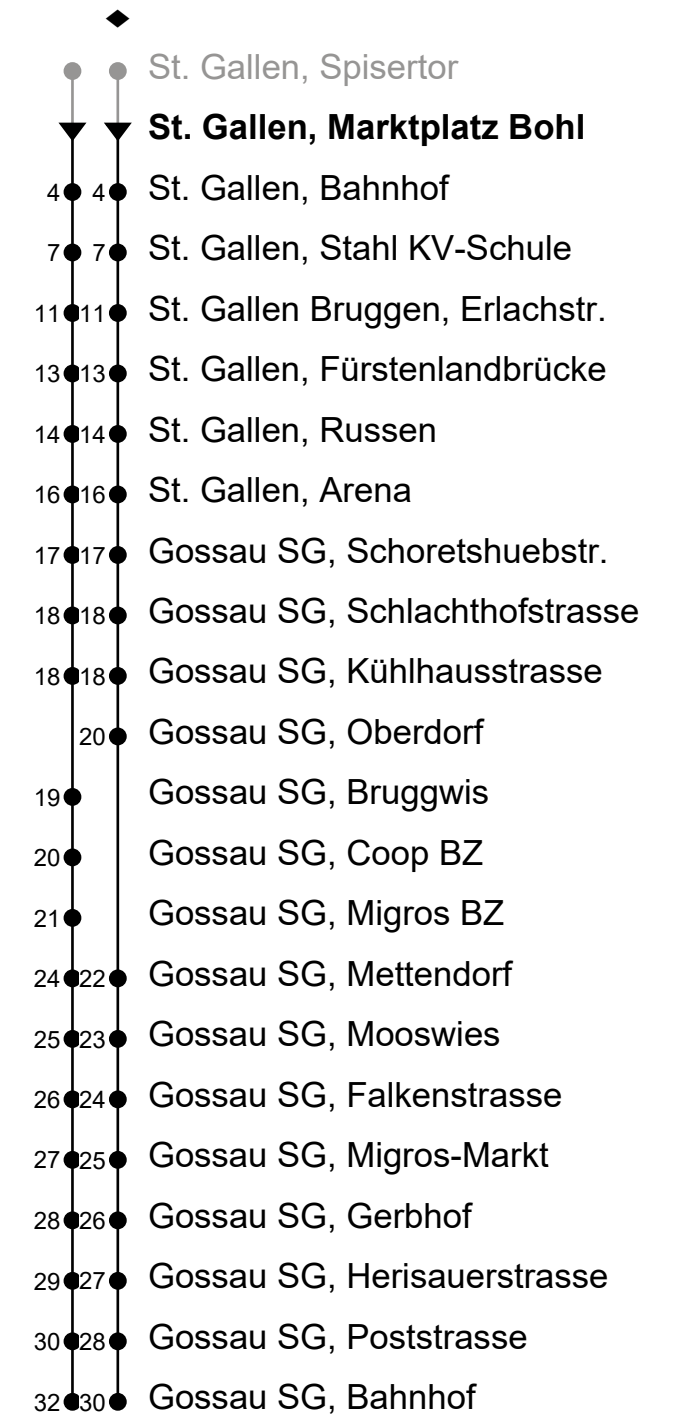

St. Gallen, Marktplatz Bohl

Gültig von 11.12.2022 bis 9.12.2023

Richtung St. Gallen Bahnhof - Gossau

🕒	Montag - Freitag sowie 2. Jan., ohne 1. Nov.	Samstag	Sonntag und allg. Feiertage sowie 1. Nov.
4	24 _A		
5	33 48 58	38	
6	08 18 28 38 [♦] 48 58	58 [♦]	
7	08 18 28 38 [♦] 48 58	28 48 58	
8	08 18 28 38 [♦] 48 58	08 18 28 38 [♦] 48 58	
9	08 18 28 38 [♦] 48 58	08 18 28 38 [♦] 48 58	
10	08 18 28 38 [♦] 48 58	08 18 28 38 [♦] 48 58	
11	08 18 28 38 [♦] 48 58	08 18 28 38 [♦] 48 58	
12	08 18 28 38 [♦] 48 58	08 18 28 38 [♦] 48 58	
13	08 18 28 38 [♦] 48 58	08 18 28 38 [♦] 48 58	
14	08 18 28 38 [♦] 48 58	08 18 28 38 [♦] 48 58	
15	08 18 28 38 [♦] 48 58	08 18 28 38 [♦] 48 58	
16	08 18 28 38 [♦] 48 58	08 18 28 38 [♦] 48 58	
17	08 18 28 38 [♦] 48 58	08 18 28 38 [♦] 48 58	
18	08 18 28 38 [♦] 48 58		
19	08 18 28 38 [♦] 48 58		
20	08 18 28 ^d 38 ^d 48 ^d 58 ^d		
21	08 ^d 28 ^d 38 ^d		

A Frühkurs 4.16 Uhr ab Heiligkreuzstrasse d nur Donnerstag, ohne 6. Apr.

Je nach Verkehrsaufkommen oder Witterung können Abweichungen vorkommen.

als allg. Feiertage gelten: 1. Januar, Karfreitag, Ostermontag, Auffahrt, Pfingstmontag, 1. August, 25./26. Dezember

ungefähre Reisezeit in Minuten

071 385 66 20

info@regiobus.ch
www.regiobus.ch

Regiobus AG
Tannenstrasse 5
9200 Gossau SG 2

Echtzeit - Fahrplan

St. Gallen, Marktplatz Bohl

Richtung Bahnhof - Spisertor

Gültig von 11.12.2022 bis 9.12.2023

A Frühkurs via Neudorf/R'str., (verkehrt nicht via Spisertor); fährt bis St. Gallen, Heiligkreuzstrasse

d nur Donnerstag, ohne 6. Apr.

Je nach Verkehrsaufkommen oder Witterung können Abweichungen vorkommen.