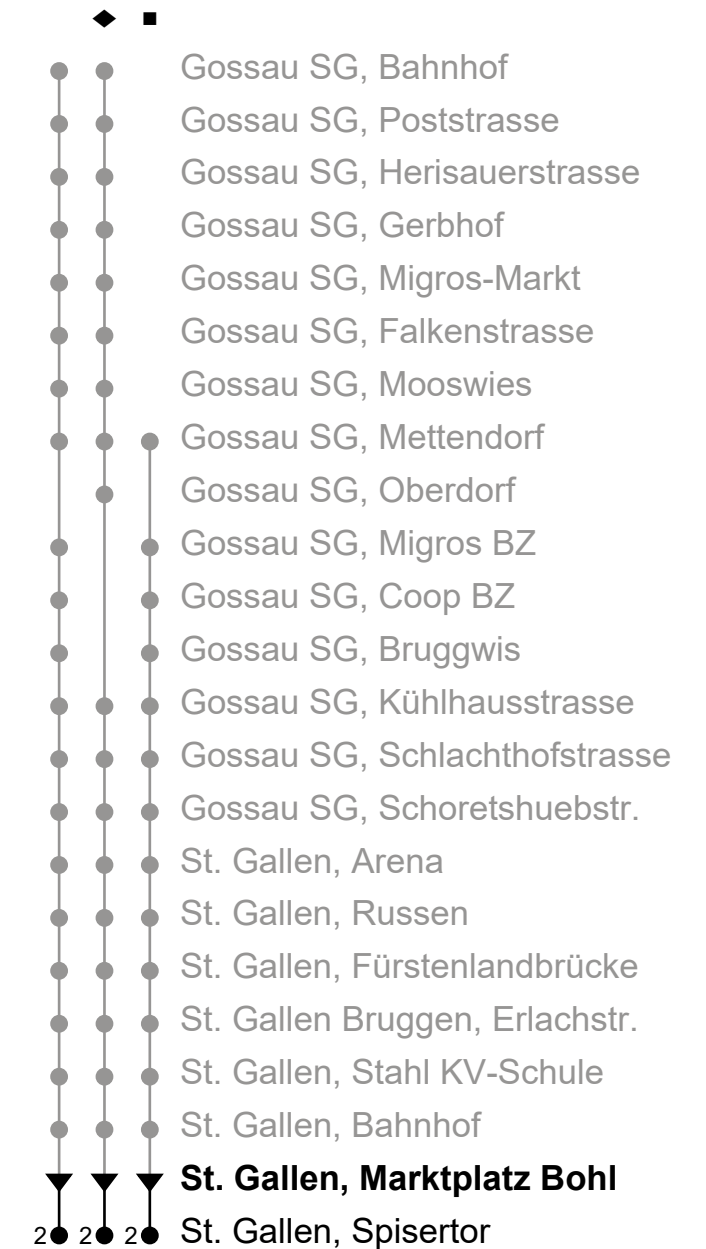

St. Gallen, Marktplatz Bohl

Gültig von 11.12.2022 bis 9.12.2023

Richtung St. Gallen Bahnhof - Gossau

🕒	Montag - Freitag sowie 2. Jan., ohne 1. Nov.	Samstag	Sonntag und allg. Feiertage sowie 1. Nov.
4	24 _A		
5	33 48 58	38	
6	08 18 28 38 [♦] 48 58	58 [♦]	
7	08 18 28 38 [♦] 48 58	28 48 58	
8	08 18 28 38 [♦] 48 58	08 18 28 38 [♦] 48 58	
9	08 18 28 38 [♦] 48 58	08 18 28 38 [♦] 48 58	
10	08 18 28 38 [♦] 48 58	08 18 28 38 [♦] 48 58	
11	08 18 28 38 [♦] 48 58	08 18 28 38 [♦] 48 58	
12	08 18 28 38 [♦] 48 58	08 18 28 38 [♦] 48 58	
13	08 18 28 38 [♦] 48 58	08 18 28 38 [♦] 48 58	
14	08 18 28 38 [♦] 48 58	08 18 28 38 [♦] 48 58	
15	08 18 28 38 [♦] 48 58	08 18 28 38 [♦] 48 58	
16	08 18 28 38 [♦] 48 58	08 18 28 38 [♦] 48 58	
17	08 18 28 38 [♦] 48 58	08 18 28 38 [♦] 48 58	
18	08 18 28 38 [♦] 48 58		
19	08 18 28 38 [♦] 48 58		
20	08 18 28 ^d 38 ^d 48 ^d 58 ^d		
21	08 ^d 28 ^d 38 ^d		

A Frühkurs 4.16 Uhr ab Heiligkreuzstrasse d nur Donnerstag, ohne 6. Apr.

Je nach Verkehrsaufkommen oder Witterung können Abweichungen vorkommen.

als allg. Feiertage gelten: 1. Januar, Karfreitag, Ostermontag, Auffahrt, Pfingstmontag, 1. August, 25./26. Dezember

ungefähre Reisezeit in Minuten

071 385 66 20

info@regiobus.ch
www.regiobus.ch

Regiobus AG
Tannenstrasse 5
9200 Gossau SG 2

Echtzeit - Fahrplan

St. Gallen, Marktplatz Bohl

Richtung Bahnhof - Spisertor

Gültig von 11.12.2022 bis 9.12.2023

A Frühkurs via Neudorf/R'str., (verkehrt nicht via Spisertor); fährt bis St. Gallen, Heiligkreuzstrasse

d nur Donnerstag, ohne 6. Apr.

Je nach Verkehrsaufkommen oder Witterung können Abweichungen vorkommen.