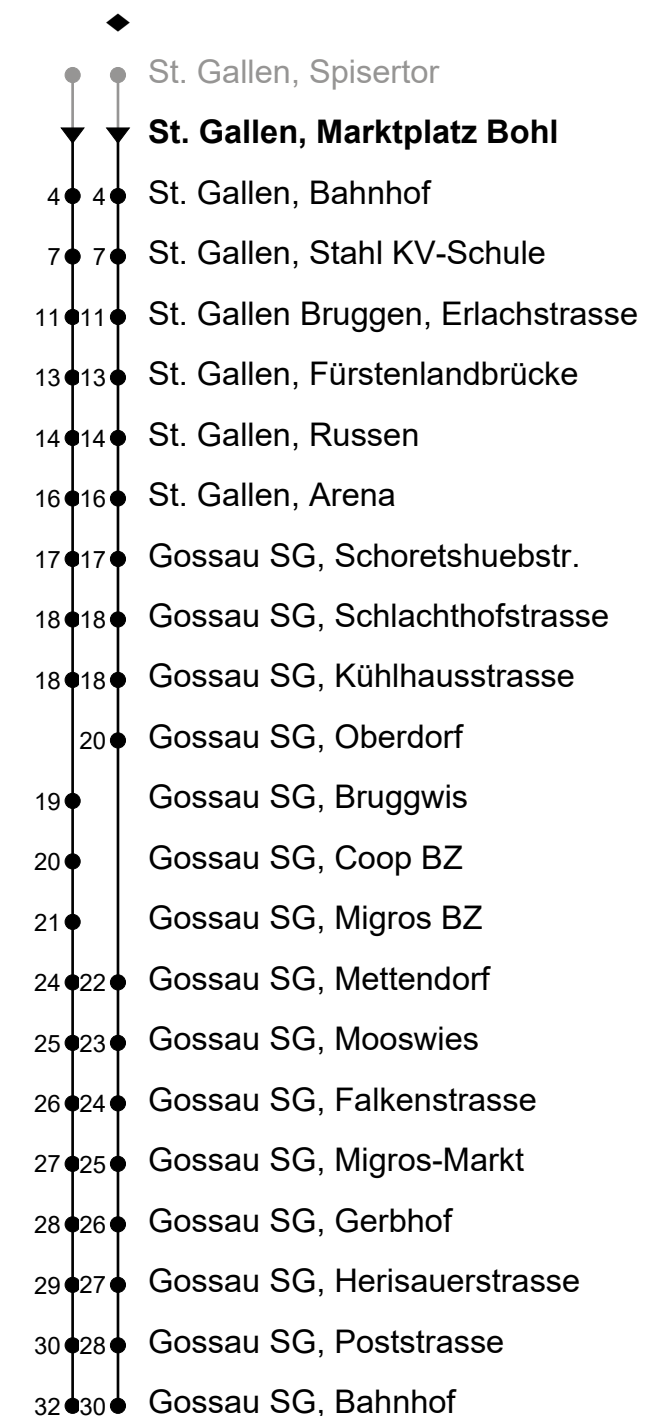

St. Gallen, Marktplatz Bohl

Gültig von 12.12.2021 bis 10.12.2022

Richtung St. Gallen Bahnhof - Gossau

🕒	Montag - Freitag, ohne 1. Nov.	Samstag	Sonntag und allg. Feiertage sowie 1. Nov.
4	24 <sub>A</sub>		
5	33 48 58	38	
6	08 18 28 38 <sup>♦</sup> 48 58	58 <sup>♦</sup>	
7	08 18 28 38 <sup>♦</sup> 48 58	28 48 58	
8	08 18 28 38 <sup>♦</sup> 48 58	08 18 28 38 <sup>♦</sup> 48 58	
9	08 18 28 38 <sup>♦</sup> 48 58	08 18 28 38 <sup>♦</sup> 48 58	
10	08 18 28 38 <sup>♦</sup> 48 58	08 18 28 38 <sup>♦</sup> 48 58	
11	08 18 28 38 <sup>♦</sup> 48 58	08 18 28 38 <sup>♦</sup> 48 58	
12	08 18 28 38 <sup>♦</sup> 48 58	08 18 28 38 <sup>♦</sup> 48 58	
13	08 18 28 38 <sup>♦</sup> 48 58	08 18 28 38 <sup>♦</sup> 48 58	
14	08 18 28 38 <sup>♦</sup> 48 58	08 18 28 38 <sup>♦</sup> 48 58	
15	08 18 28 38 <sup>♦</sup> 48 58	08 18 28 38 <sup>♦</sup> 48 58	
16	08 18 28 38 <sup>♦</sup> 48 58	08 18 28 38 <sup>♦</sup> 48 58	
17	08 18 28 38 <sup>♦</sup> 48 58	08 18 28 38 <sup>♦</sup> 48 58	
18	08 18 28 38 <sup>♦</sup> 48 58		
19	08 18 28 38 <sup>♦</sup> 48 58		
20	08 18 28 <sup>d</sup> 38 <sup>d</sup> 48 <sup>d</sup> 58 <sup>d</sup>		
21	08 <sup>d</sup> 28 <sup>d</sup> 38 <sup>d</sup>		

A Frühkurs 4.16 Uhr ab Heiligkreuzstrasse      d nur Donnerstag, ohne 14. Apr.

Je nach Verkehrsaufkommen oder Witterung können Abweichungen vorkommen.  
als allg. Feiertage gelten: 1. Januar, Karfreitag, Ostermontag, Auffahrt, Pfingstmontag, 1. August, 25./26. Dezember

ungefähre Reisezeit in Minuten

Echtzeit - Fahrplan

**071 385 66 20**  
[info@regiobus.ch](mailto:info@regiobus.ch)  
[www.regiobus.ch](http://www.regiobus.ch)  
 Regiobus AG  
 Tannenstrasse 5  
 9200 Gossau SG 2

ungefähre Reisezeit in Minuten

**A** Frühkurs via Neudorf/R'str., (verkehrt nicht via Spisertor); fährt bis St. Gallen, Heiligkreuzstrasse **d** nur Donnerstag, ohne 14. Apr.

Je nach Verkehrsaufkommen oder Witterung können Abweichungen vorkommen.