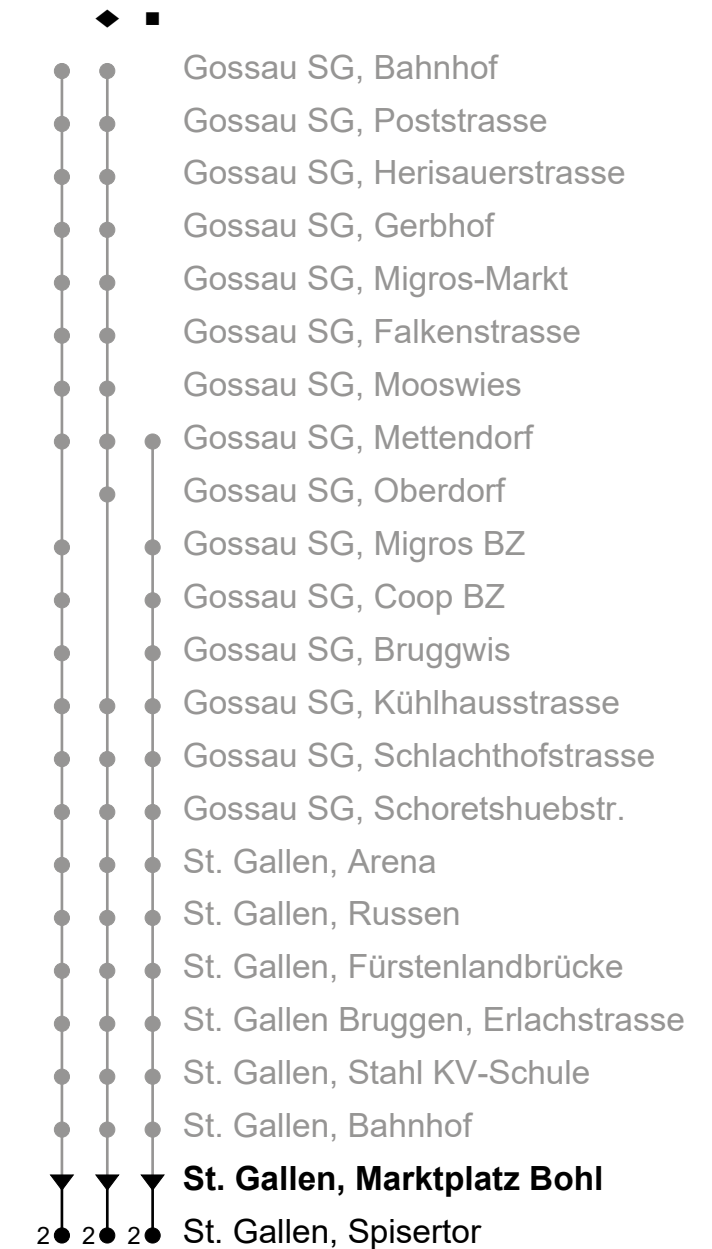

ungefähre Reisezeit in Minuten

Echtzeit - Fahrplan

**071 385 66 20**  
[info@regiobus.ch](mailto:info@regiobus.ch)  
[www.regiobus.ch](http://www.regiobus.ch)  
 Regiobus AG  
 Tannenstrasse 5  
 9200 Gossau SG 2

St. Gallen, Marktplatz Bohl

Richtung St. Gallen, Spisertor

Gültig von 12.12.2021 bis 10.12.2022

🕒	Montag - Freitag, ohne 1. Nov.	Samstag	Sonntag und allg. Feiertage sowie 1. Nov.
4	05 <sub>A</sub>		
5	29 <sup>■</sup> 39 49 59	29 <sup>■</sup>	
6	09 19 <sup>◆</sup> 29 39 49 59	49	
7	09 19 <sup>◆</sup> 29 39 49 59	19 <sup>◆</sup> 39 <sup>■</sup> 49 59	
8	09 19 <sup>◆</sup> 29 39 49 59	09 19 <sup>◆</sup> 29 39 49 59	
9	09 19 <sup>◆</sup> 29 39 49 59	09 19 <sup>◆</sup> 29 39 49 59	
10	09 19 <sup>◆</sup> 29 39 49 59	09 19 <sup>◆</sup> 29 39 49 59	
11	09 19 <sup>◆</sup> 29 39 49 59	09 19 <sup>◆</sup> 29 39 49 59	
12	09 19 <sup>◆</sup> 29 39 49 59	09 19 <sup>◆</sup> 29 39 49 59	
13	09 19 <sup>◆</sup> 29 39 49 59	09 19 <sup>◆</sup> 29 39 49 59	
14	09 19 <sup>◆</sup> 29 39 49 59	09 19 <sup>◆</sup> 29 39 49 59	
15	09 19 <sup>◆</sup> 29 39 49 59	09 19 <sup>◆</sup> 29 39 49 59	
16	09 19 <sup>◆</sup> 29 39 49 59	09 19 <sup>◆</sup> 29 39 49 59	
17	09 19 <sup>◆</sup> 29 39 49 59	09 19 <sup>◆</sup> 29 39 49	
18	09 19 <sup>◆</sup> 29 39 49 59		
19	09 19 <sup>◆</sup> 29 39 49 59		
20	09 19 <sup>d</sup> 29 <sup>d</sup> 39 <sup>d</sup> 49 <sup>d</sup> 59 <sup>d</sup>		
21	11 <sup>d</sup> 31 <sup>d</sup>		

ungefähre Reisezeit in Minuten

**A** Frühkurs via Neudorf/R'str., (verkehrt nicht via Spisertor); fährt bis St. Gallen, Heiligkreuzstrasse **d** nur Donnerstag, ohne 14. Apr.

Je nach Verkehrsaufkommen oder Witterung können Abweichungen vorkommen.