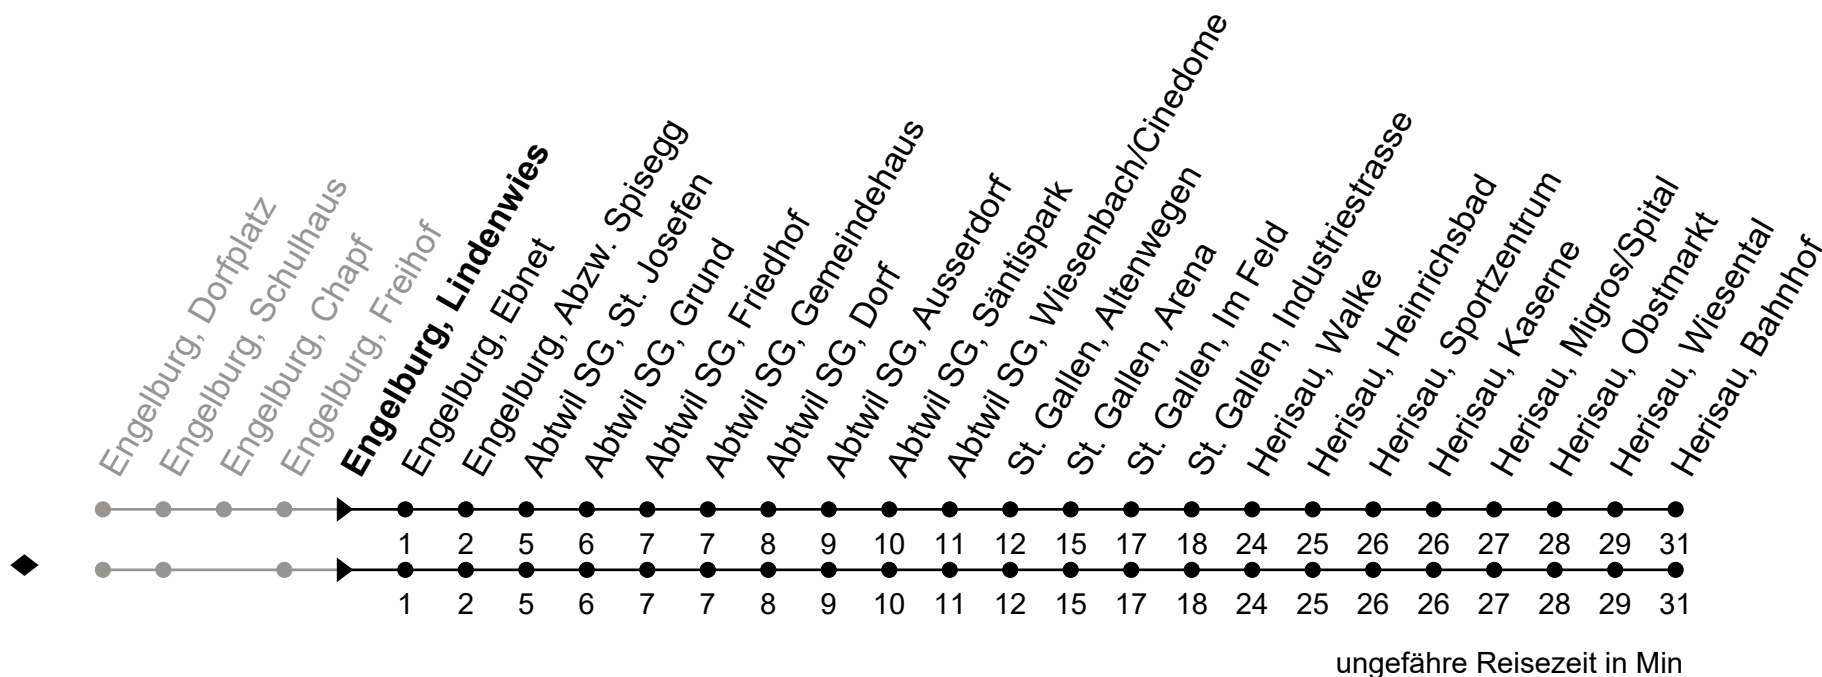

158

Engelburg, Lindenwies

Richtung Herisau, Bahnhof

Gültig von 12.12.2021 bis 10.12.2022

| 🕒 | Montag - Freitag sowie 1. Nov. | Samstag | Sonntag und allg. Feiertage | 🕒 |
|----|---------------------------------|---------|-----------------------------|----|
| 5 | 48 | | | 5 |
| 6 | 18 48 | | | 6 |
| 7 | 13 48 | 18 48 | | 7 |
| 8 | 18 48 | 18 48 | | 8 |
| 9 | 18 48 | 18 48 | | 9 |
| 10 | 18 48 | 18 48 | | 10 |
| 11 | 18 48 | 18 48 | | 11 |
| 12 | 18 ^d 48 | 18 48 | | 12 |
| 13 | 13 48 | 18 48 | | 13 |
| 14 | 18 48 | 18 48 | | 14 |
| 15 | 18 48 | 18 48 | | 15 |
| 16 | 18 48 | 18 48 | | 16 |
| 17 | 18 48 | 18 | | 17 |
| 18 | 18 48 | | | 18 |
| 19 | 18 48 | | | 19 |
| 20 | 18 ^d 48 ^d | | | 20 |
| 21 | 18 ^d | | | 21 |
| 22 | | | | 22 |

d = nur Donnerstag, ohne 14. Apr.

Je nach Verkehrsaufkommen oder Witterung können Abweichungen vorkommen.

als allg. Feiertage gelten: 1. Januar, Karfreitag, Ostermontag, Auffahrt, Pfingstmontag, 1. August, 25./26. Dezember