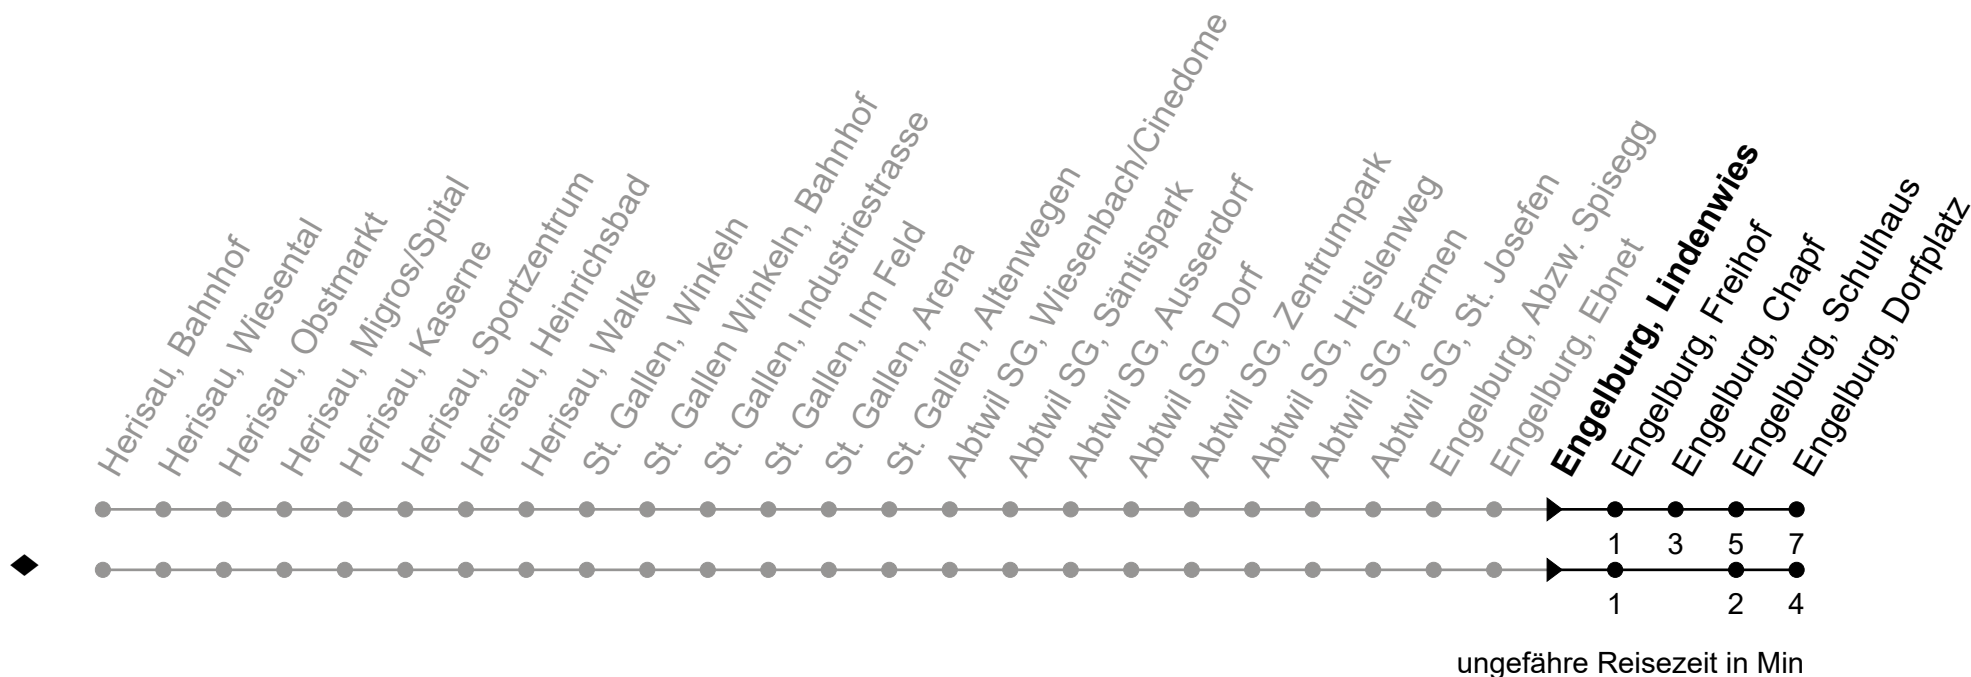

Echtzeit - Fahrplan

071 385 66 20

info@regiobus.ch
www.regiobus.ch

Regiobus AG
Tannenstrasse 5
9200 Gossau SG 2

158

Engelburg, Lindenwies

Richtung Engelburg, Dorfplatz

Gültig von 12.12.2021 bis 10.12.2022

| 🕒 | Montag - Freitag sowie 1. Nov. | Samstag | Sonntag und allg. Feiertage | 🕒 |
|----|---------------------------------|---------|-----------------------------|----|
| 5 | 59 | | | 5 |
| 6 | 29 59 | | | 6 |
| 7 | 29 59 | 29 59 | | 7 |
| 8 | 29 59 | 29 59 | | 8 |
| 9 | 29 59 | 29 59 | | 9 |
| 10 | 29 59 | 29 59 | | 10 |
| 11 | 29 | 29 59 | | 11 |
| 12 | 07 29 59 | 29 59 | | 12 |
| 13 | 29 59 | 29 59 | | 13 |
| 14 | 35 59 | 29 59 | | 14 |
| 15 | 29 59 | 29 59 | | 15 |
| 16 | 29 | 29 59 | | 16 |
| 17 | 07 [♦] 29 59 | 29 | | 17 |
| 18 | 29 59 | | | 18 |
| 19 | 29 59 | | | 19 |
| 20 | 29 ^d 59 ^d | | | 20 |
| 21 | 29 ^d | | | 21 |
| 22 | | | | 22 |