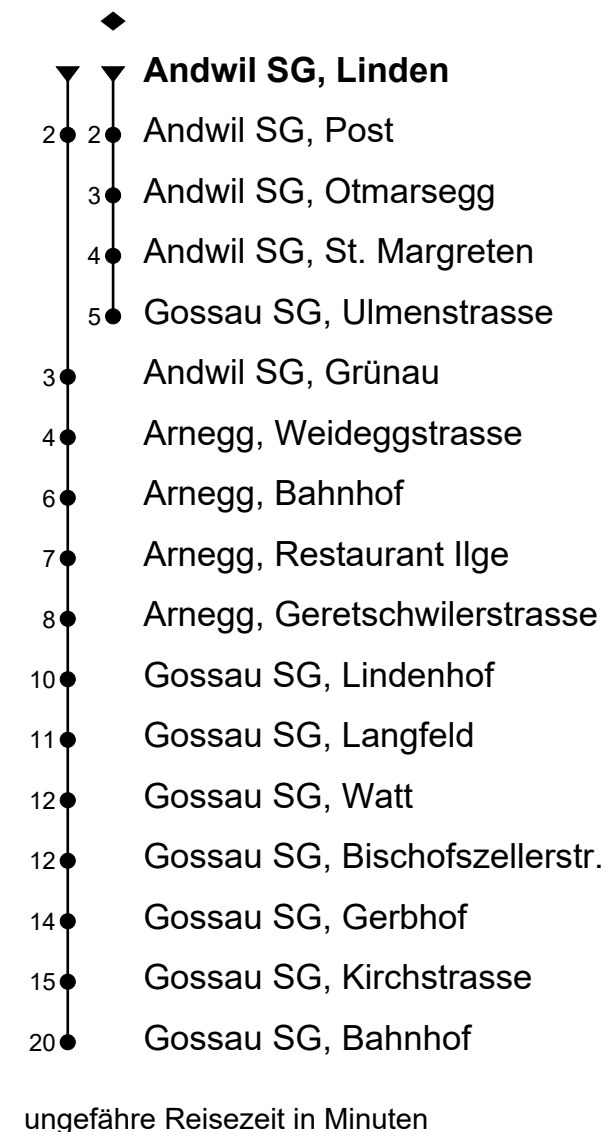

159

Andwil SG, Linden

Richtung Andwil, Post - Arnegg, Bahnhof - Gossau SG, Bahnhof

Gültig von 12.12.2021 bis 10.12.2022

🕒	Montag - Freitag sowie 1. Nov.	Samstag	Sonntag und allg. Feiertage
5	48		
6	18 48	48	
7	18 48	18 48	48
8	18 48	18 48	48
9	18 48	18 48	48
10	18 48	18 48	48
11	18 48	18 48	48
12	18 48	18 48	48
13	18 48	18 48	48
14	18 48	18 48	48
15	18 48	18 48	48
16	18 48	18 48	48
17	18 48	18 48	48
18	18 48	18 48	48
19	18 48	48	48
20	48	48	48
21	48	48	48
22	52	52	52
23	52	52	52
0			
1			
2	02 ^e _A ♦	02 ^k _A ♦	02 ^k _A ♦

A Linie Nachtbus: Fährt via Mooswies-Andwil-Ulmenstrasse

e Freitag sowie Nächte 14./15. Apr., 25./26. Mai und 31. Okt./1. Nov., ohne 24./25. Dez.

k Nächte 1./2. Jan., 15./16., 17./18. Apr., 26./27. Mai, 5./6. Juni und 31. Jul./1. Aug.

info@regiobus.ch
www.regiobus.ch

Regiobus AG
Tannenstrasse 5
9200 Gossau SG 2

Echtzeit - Fahrplan

159

Andwil SG, Linden

Richtung Gossau SG, Mettendorf

Gültig von 12.12.2021 bis 10.12.2022

🕒	Montag - Freitag sowie 1. Nov.	Samstag	Sonntag und allg. Feiertage
5			
6	05 35		
7	05 35	05 35	35
8	05 35	05 35	35
9	05 35	05 35	35
10	05 35	05 35	35
11	05 35	05 35	35
12	05 35	05 35	35
13	05 35	05 35	35
14	05 35	05 35	35
15	05 35	05 35	35
16	05 35	05 35	35
17	05 35	05 35	35
18	05 35	05 35	35
19	05 35	05 35	35
20	05 35	35	35
21	35	35	35
22	40	40	40
23	40	40	40
0	40 ^e	40	
1			

- Gossau SG, Bahnhof
- Gossau SG, Kirchstrasse
- Gossau SG, Gerbhof
- Gossau SG, Bischofszellerstr.
- Gossau SG, Watt
- Gossau SG, Langfeld
- Gossau SG, Lindenhof
- Arnegg, Geretschwilerstrasse
- Arnegg, Restaurant Ilge
- Arnegg, Bahnhof
- Arnegg, Weideggstrasse
- Andwil SG, Grünau
- Andwil SG, Post
- ▼ **Andwil SG, Linden**
- 1 ● Andwil SG, Otmarsegg
- 3 ● Andwil SG, St. Margreten
- 4 ● Gossau SG, Ulmenstrasse
- 7 ● Gossau SG, Mettendorf