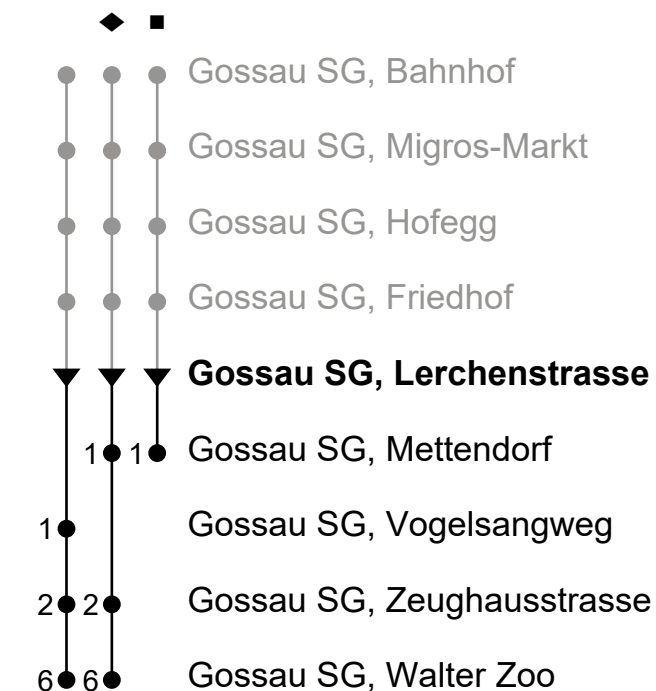

# 155

Gossau SG, Lerchenstrasse

Richtung Gossau SG, Walter Zoo

Gültig von 11.12.2022 bis 9.12.2023

🕒	Montag - Freitag sowie 2. Jan. und 1. Nov.	Samstag	Sonntag und allg. Feiertage	🕒
5				5
6				6
7	54	54		7
8	54	54	54 <sup>◆</sup>	8
9	54	54	54 <sup>◆</sup>	9
10	54	54	54 <sup>◆</sup>	10
11	54	54	54 <sup>◆</sup>	11
12	54	54	54 <sup>◆</sup>	12
13	54	54	54 <sup>◆</sup>	13
14	54	54	54 <sup>◆</sup>	14
15	54	54	54 <sup>◆</sup>	15
16	54	54	54 <sup>◆</sup>	16
17	54	54	54 <sup>◆</sup>	17
18			54 <sup>■</sup>	18
19				19
20				20