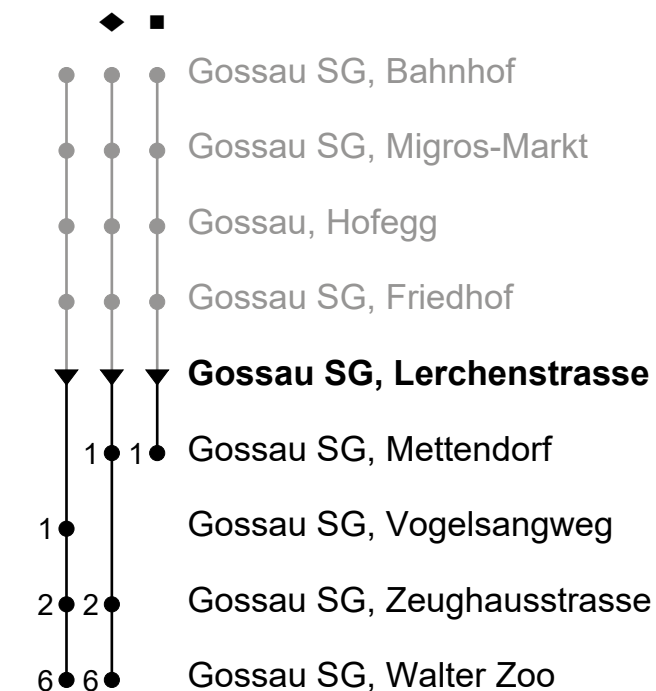

# 155

Gossau SG, Lerchenstrasse

Richtung Gossau SG, Walter Zoo

Gültig von 12.12.2021 bis 10.12.2022

🕒	Montag - Freitag sowie 1. Nov.	Samstag	Sonntag und allg. Feiertage	🕒
5				5
6				6
7	54	54		7
8	54	54	54 <sup>◆</sup>	8
9	54	54	54 <sup>◆</sup>	9
10	54	54	54 <sup>◆</sup>	10
11	54	54	54 <sup>◆</sup>	11
12	54	54	54 <sup>◆</sup>	12
13	54	54	54 <sup>◆</sup>	13
14	54	54	54 <sup>◆</sup>	14
15	54	54	54 <sup>◆</sup>	15
16	54	54	54 <sup>◆</sup>	16
17	54	54	54 <sup>◆</sup>	17
18			54 <sup>■</sup>	18
19				19
20				20