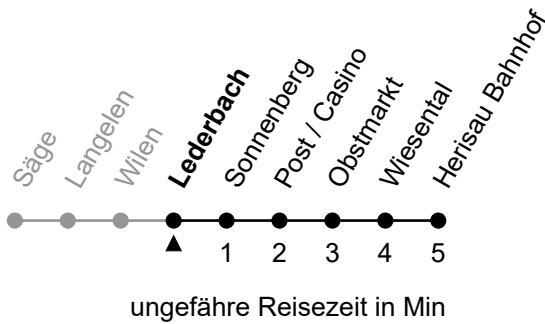

## Lederbach

Richtung Herisau Bahnhof

Echtzeit

Gültig vom 9.12.2018

🕒	Montag - Freitag	Samstag	Sonntag und allg. Feiertage
5	36 51		
6	06 21 36 51	51	
7	06 21 36 51	06 21 36 51	57
8	06 21 36 51	06 21 36 51	57
9	06 21 36 51	06 21 36 51	57
10	06 21 36 51	06 21 36 51	57
11	06 21 36 51	06 21 36 51	57
12	06 21 36 51	06 21 36 51	57
13	06 21 36 51	06 21 36 51	57
14	06 21 36 51	06 21 36 51	57
15	06 21 36 51	06 21 36 51	57
16	06 21 36 51	06 21 36 51	57
17	06 21 36 51	06 21 36 51	57
18	06 21 36 51	11 31 51	57
19	06 21 36 51	11 31 51	57
20	06 21		
21			
22			
23			
0			
1			