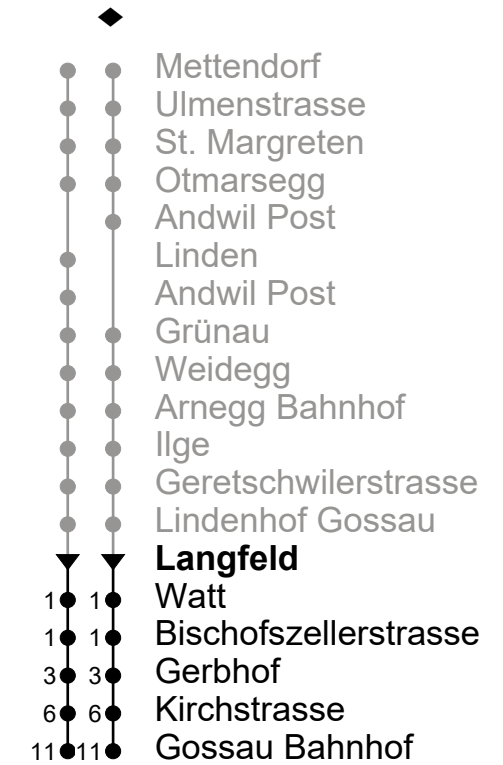

159

Langfeld

Richtung Andwil - Arnegg - Gossau Bahnhof

Gültig ab 9.12.2018

🕒	Montag - Freitag sowie 2.1. und 1.11.2019	Samstag	Sonn- und Feiertage
6	00 30		
7	00 30	00 30	
8	00 30	00 30	00
9	00 30	00 30	00
10	00 30	00 30	00
11	00 30	00 30	00
12	00 30	00 30	00
13	00 30	00 30	00
14	00 30	00 30	00
15	00 30	00 30	00
16	00 30	00 30	00
17	00 30	00 30	00
18	00 30	00 30	00
19	00 30	00 30	00
20	00 30	00 30	00
21	00 30	00 30	00
22	00 30	00 30	00
23	00 30	00 30	00
0	00 30	00 30	00

ungefähre Reisezeit in Minuten

als Feiertage gelten: 1. Januar, Karfreitag, Ostermontag, Auffahrt, Pfingstmontag, 1. August, 25./26. Dezember

Je nach Verkehrsaufkommen oder Witterung können Abweichungen vorkommen.

Echtzeit - Fahrplan

Regiobus AG
Tannenstrasse 5
9200 Gossau

071 385 66 20

info@regiobus.ch
www.regiobus.ch