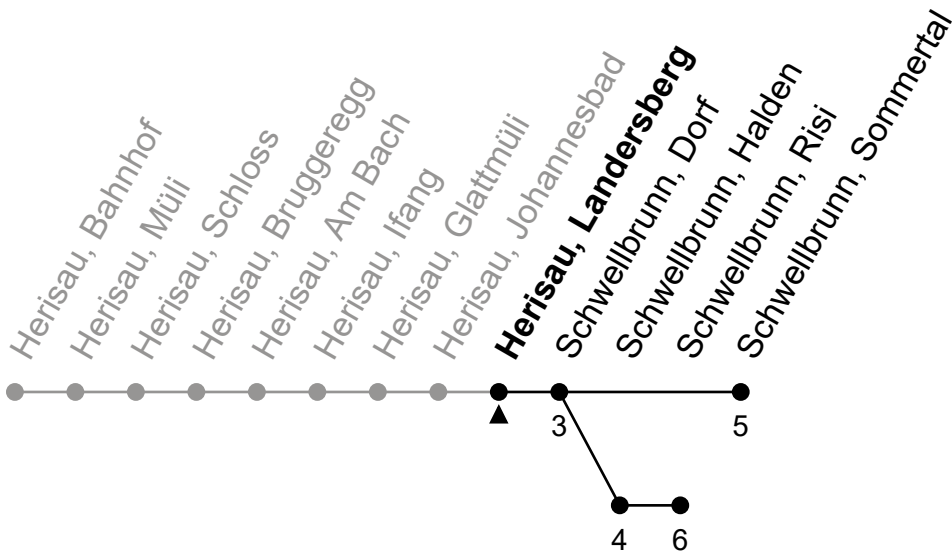

Richtung Schwellbrunn, Risi

Gültig von 11.12.2022 bis 9.12.2023

ungefähre Reisezeit in Min

🕒	Montag - Freitag	Samstag	Sonntag und allg. Feiertage	🕒
5	36			5
6	04♦ 31♦	17♦		6
7	17	17	17	7
8	17♦	17♦	17♦	8
9	17	17	17	9
10	17♦	17♦	17♦	10
11	17	17	17	11
12	11♦ 44♦	17♦	17♦	12
13	17	17	17	13
14	17♦	17♦	17♦	14
15	17	17	17	15
16	17♦	17♦	17♦	16
17	23 56♦	17	17	17
18	33	17♦	17♦	18
19	17♦ 56	17 56	17	19
20				20
21				21
22				22