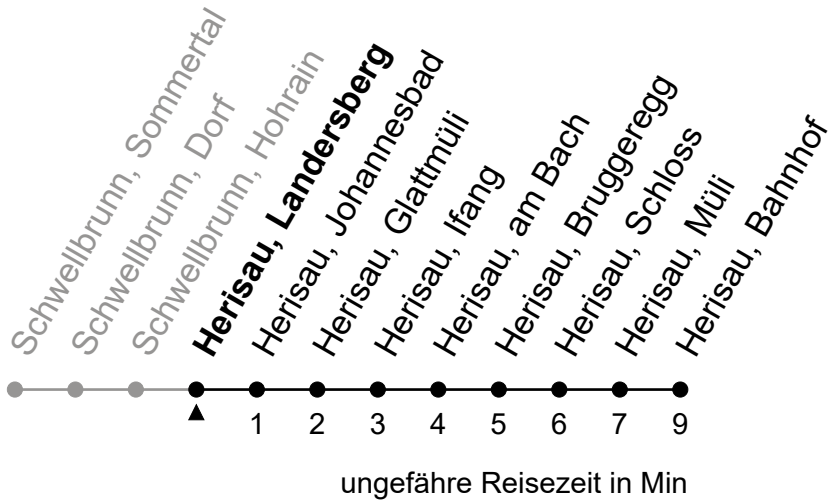

Herisau, Landersberg

Richtung Herisau, Bahnhof

Gültig von 12.12.2021 bis 10.12.2022

🕒	Montag - Freitag	Samstag	Sonntag und allg. Feiertage	🕒
5	46			5
6	20 47	33		6
7	33	33	33	7
8	33	33	33	8
9	33	33	33	9
10	33	33	33	10
11	33	33	33	11
12	23 56	33	33	12
13	33	33	33	13
14	33	33	33	14
15	33	33	33	15
16	33	33	33	16
17	33	33	33	17
18	09 43	33	33	18
19	33	33	33	19
20	09	09		20
21				21
22				22

Richtung Schwellbrunn, Risi

Gültig von 12.12.2021 bis 10.12.2022

ungefähre Reisezeit in Min

🕒	Montag - Freitag	Samstag	Sonntag und allg. Feiertage	🕒
5	36			5
6	04 [♦] 31 [♦]	17 [♦]		6
7	17	17	17	7
8	17 [♦]	17 [♦]	17 [♦]	8
9	17	17	17	9
10	17 [♦]	17 [♦]	17 [♦]	10
11	17	17	17	11
12	11 [♦] 44 [♦]	17 [♦]	17 [♦]	12
13	17	17	17	13
14	17 [♦]	17 [♦]	17 [♦]	14
15	17	17	17	15
16	17 [♦]	17 [♦]	17 [♦]	16
17	23 56 [♦]	17	17	17
18	33	17 [♦]	17 [♦]	18
19	17 [♦] 56	17 56	17	19
20				20
21				21
22				22