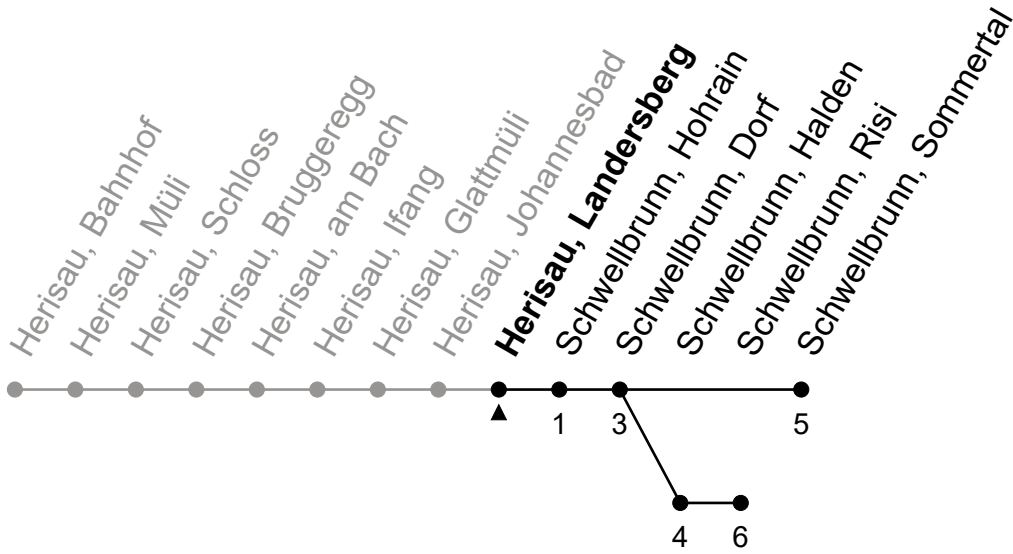

Richtung Schwellbrunn, Risi

Gültig von 12.12.2021 bis 10.12.2022

ungefähre Reisezeit in Min

🕒	Montag - Freitag	Samstag	Sonntag und allg. Feiertage	🕒
5	36			5
6	04 [♦] 31 [♦]	17 [♦]		6
7	17	17	17	7
8	17 [♦]	17 [♦]	17 [♦]	8
9	17	17	17	9
10	17 [♦]	17 [♦]	17 [♦]	10
11	17	17	17	11
12	11 [♦] 44 [♦]	17 [♦]	17 [♦]	12
13	17	17	17	13
14	17 [♦]	17 [♦]	17 [♦]	14
15	17	17	17	15
16	17 [♦]	17 [♦]	17 [♦]	16
17	23 56 [♦]	17	17	17
18	33	17 [♦]	17 [♦]	18
19	17 [♦] 56	17 56	17	19
20				20
21				21
22				22