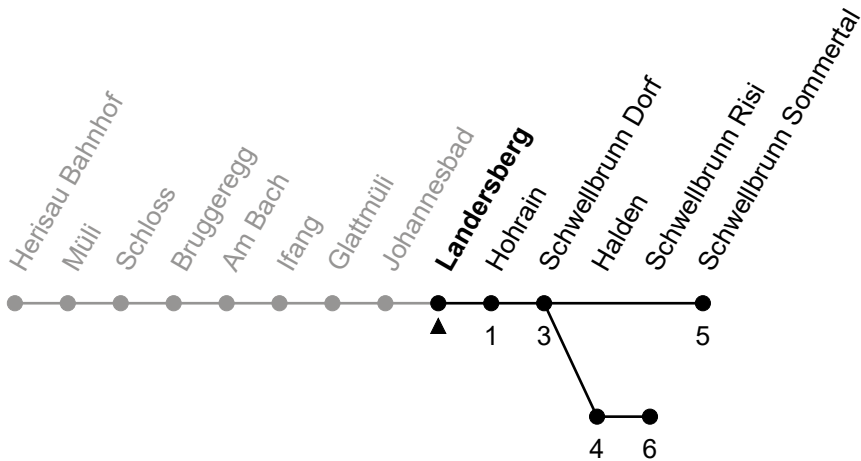

171

Landersberg

Richtung Schwellbrunn Risi

Echtzeit

GEMEINDE HERISAU

Gültig vom 9.12.2018

ungefähre Reisezeit in Min

🕒	Montag - Freitag	Samstag	Sonntag und allg. Feiertage
5	36		
6	06 [♦] 31 [♦]	17 [♦]	
7	17	17	17
8	17 [♦]	17 [♦]	17 [♦]
9	17	17	17
10	17 [♦]	17 [♦]	17 [♦]
11	17	17	17
12	11 [♦] 44 [♦]	17 [♦]	17 [♦]
13	17	17	17
14	17 [♦]	17 [♦]	17 [♦]
15	17	17	17
16	17 [♦]	17 [♦]	17 [♦]
17	23 56 [♦]	17	17
18	33	17 [♦]	17 [♦]
19	17 [♦] 56	17 56	17
20			
21			
22			
23			
0			
1			

Auskünfte unter: Verkehrsbetriebe Herisau / Regiobus 071 385 66 20

171

Landersberg

Richtung Herisau Bahnhof

Echtzeit

Gültig vom 9.12.2018

🕒	Montag - Freitag	Samstag	Sonntag und allg. Feiertage
5	46		
6	22 47	33	
7	33	33	33
8	33	33	33
9	33	33	33
10	33	33	33
11	33	33	33
12	23 56	33	33
13	33	33	33
14	33	33	33
15	33	33	33
16	33	33	33
17	33	33	33
18	09 43	33	33
19	33	33	33
20	09	09	
21			
22			
23			
0			
1			