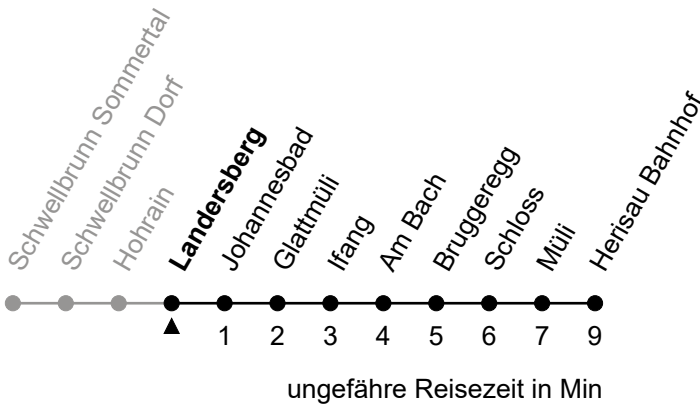

Auskünfte unter: Verkehrsbetriebe Herisau / Regiobus 071 385 66 20

171

Landersberg

Richtung Herisau Bahnhof

Echtzeit

Gültig vom 9.12.2018

🕒	Montag - Freitag	Samstag	Sonntag und allg. Feiertage
5	46		
6	22 47	33	
7	33	33	33
8	33	33	33
9	33	33	33
10	33	33	33
11	33	33	33
12	23 56	33	33
13	33	33	33
14	33	33	33
15	33	33	33
16	33	33	33
17	33	33	33
18	09 43	33	33
19	33	33	33
20	09	09	
21			
22			
23			
0			
1			