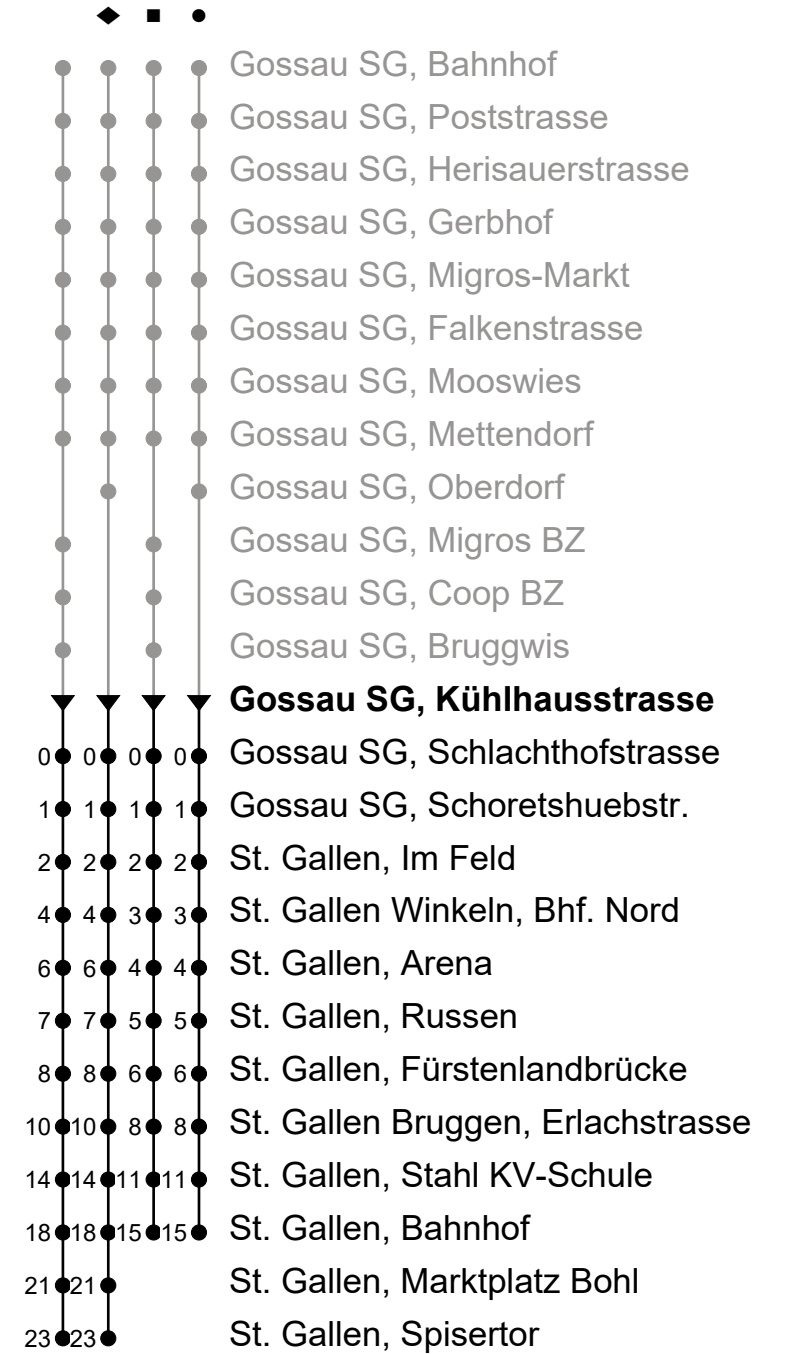

Gossau SG, Kühlhausstrasse

Gültig von 10.12.2023 bis 14.12.2024

Richtung St. Gallen Bahnhof - Spisertor

🕒	Montag - Freitag sowie 2. Jan., ohne 1. Nov.	Samstag	Sonntag und allg. Feiertage sowie 1. Nov.
3	46 _A		
4			
5	09 20 30 40 50	10	
6	00 [♦] 10 20 30 40 50	30	
7	00 [♦] 10 20 30 40 50	00 [♦] 20 30 40 50	29 [■]
8	00 [♦] 10 20 30 40 50	00 [♦] 10 20 30 40 50	29 [■]
9	00 [♦] 10 20 30 40 50	00 [♦] 10 20 30 40 50	29 [■]
10	00 [♦] 10 20 30 40 50	00 [♦] 10 20 30 40 50	29 [■]
11	00 [♦] 10 20 30 40 50	00 [♦] 10 20 30 40 50	29 [■]
12	00 [♦] 10 20 30 40 50	00 [♦] 10 20 30 40 50	29 [■]
13	00 [♦] 10 20 30 40 50	00 [♦] 10 20 30 40 50	29 [■]
14	00 [♦] 10 20 30 40 50	00 [♦] 10 20 30 40 50	29 [■]
15	00 [♦] 10 20 30 40 50	00 [♦] 10 20 30 40 50	29 [■]
16	00 [♦] 10 20 30 40 50	00 [♦] 10 20 30 40 50	29 [■]
17	00 [♦] 10 20 30 40 50	00 [♦] 10 20 30 59 [•]	29 [■]
18	00 [♦] 10 20 30 40 50	29 [■] 59 [•]	29 [■]
19	00 [♦] 10 20 30 40 50	29 [■] 59 [•]	29 [■]
20	00 ^d ♦ 10 ^b 10 ^d 20 ^d 29 ^b ■ 30 ^d 40 ^d 50 ^d 59 ^b •	29 [■] 59 [•]	
21	00 ^d ♦ 10 ^d 29 [■] 59 [•]	29 [■] 59 [•]	
22	29 [■] 59 [•]	29 [■] 59 [•]	
23	59 [•]	29 [■] 59 [•]	

ungefähre Reisezeit in Minuten

A Fährt bis St. Gallen, Heiligkreuzstrasse;
 Frühkurs: verkehrt 4.05 Uhr ab Marktplatz
 Bohl als Rundkurs via Neudorf/R'str. -
 Heiligkreuzstrasse - Marktplatz Bohl bis
 Gossau Bhf, (verkehrt nicht via Spisertor)

B fährt bis St. Gallen, Bahnhof
b Montag - Mittwoch / Freitag sowie 28. Mrz.
d nur Donnerstag, ohne 28. Mrz.

Je nach Verkehrsaufkommen oder Witterung können Abweichungen vorkommen.

als allg. Feiertage gelten: 1. Januar, Karfreitag, Ostermontag, Auffahrt, Pfingstmontag, 1. August, 25./26. Dezember

ungefähre Reisezeit in Minuten

A Frühkurs 4.16 Uhr ab Heiligkreuzstrasse

b Montag - Mittwoch / Freitag sowie 28. Mrz.

d nur Donnerstag, ohne 28. Mrz.

Je nach Verkehrsaufkommen oder Witterung können Abweichungen vorkommen.