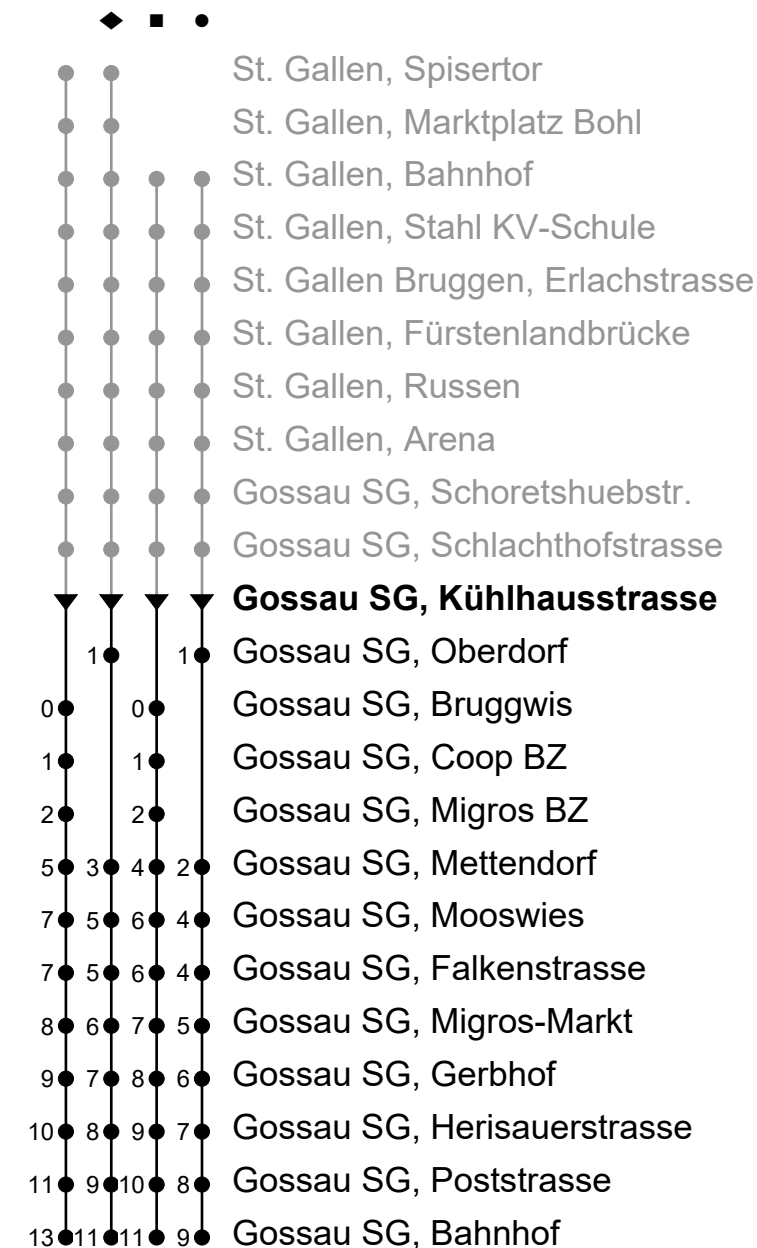

ungefähre Reisezeit in Minuten

A Fährt bis St. Gallen, Heiligkreuzstrasse;
 Frühkurs: verkehrt 4.05 Uhr ab Marktplatz
 Bohl als Rundkurs via Neudorf/R'str. -
 Heiligkreuzstrasse - Marktplatz Bohl bis
 Gossau Bhf, (verkehrt nicht via Spisertor)

B fährt bis St. Gallen, Bahnhof
b Montag - Mittwoch / Freitag sowie 28. Mrz.
d nur Donnerstag, ohne 28. Mrz.

Je nach Verkehrsaufkommen oder Witterung können Abweichungen vorkommen.

als allg. Feiertage gelten: 1. Januar, Karfreitag, Ostermontag, Auffahrt, Pfingstmontag, 1. August, 25./26. Dezember

Echtzeit - Fahrplan

071 385 66 20

info@regiobus.ch
www.regiobus.ch

Regiobus AG
Tannenstrasse 5
9200 Gossau SG 2

Gossau SG, Kühlhausstrasse

Richtung Gossau Bahnhof

Gültig von 10.12.2023 bis 14.12.2024

🕒	Montag - Freitag sowie 2. Jan., ohne 1. Nov.	Samstag	Sonntag und allg. Feiertage sowie 1. Nov.
4	43 _A		
5	52	56	
6	06 16 26 36 46 56 [♦]		
7	06 16 26 36 46 56 [♦]	16 [♦] 46	28 [■]
8	06 16 26 36 46 56 [♦]	06 16 26 36 46 56 [♦]	28 [■]
9	06 16 26 36 46 56 [♦]	06 16 26 36 46 56 [♦]	28 [■]
10	06 16 26 36 46 56 [♦]	06 16 26 36 46 56 [♦]	28 [■]
11	06 16 26 36 46 56 [♦]	06 16 26 36 46 56 [♦]	28 [■]
12	06 16 26 36 46 56 [♦]	06 16 26 36 46 56 [♦]	28 [■]
13	06 16 26 36 46 56 [♦]	06 16 26 36 46 56 [♦]	28 [■]
14	06 16 26 36 46 56 [♦]	06 16 26 36 46 56 [♦]	28 [■]
15	06 16 26 36 46 56 [♦]	06 16 26 36 46 56 [♦]	28 [■]
16	06 16 26 36 46 56 [♦]	06 16 26 36 46 56 [♦]	28 [■]
17	06 16 26 36 46 56 [♦]	06 16 26 36 46 56 [♦]	28 [■]
18	06 16 26 36 46 56 [♦]	06 16 28 [■] 58 [°]	28 [■]
19	06 16 26 36 46 56 [♦]	28 [■] 58 [°]	28 [■]
20	06 16 26 36 46 ^d 56 ^d 58 ^b •	28 [■] 58 [°]	
21	06 ^d 16 ^d 26 ^d 28 ^b ■ 36 ^d 46 ^d 58 ^b • 58 ^d	28 [■] 58 [°]	
22	28 [■] 58 [°]	28 [■] 58 [°]	
23	28 [■]	28 [■] 58 [°]	
0	28 [■]	28 [■]	

ungefähre Reisezeit in Minuten

A Frühkurs 4.16 Uhr ab Heiligkreuzstrasse

b Montag - Mittwoch / Freitag sowie 28. Mrz.

d nur Donnerstag, ohne 28. Mrz.

Je nach Verkehrsaufkommen oder Witterung können Abweichungen vorkommen.