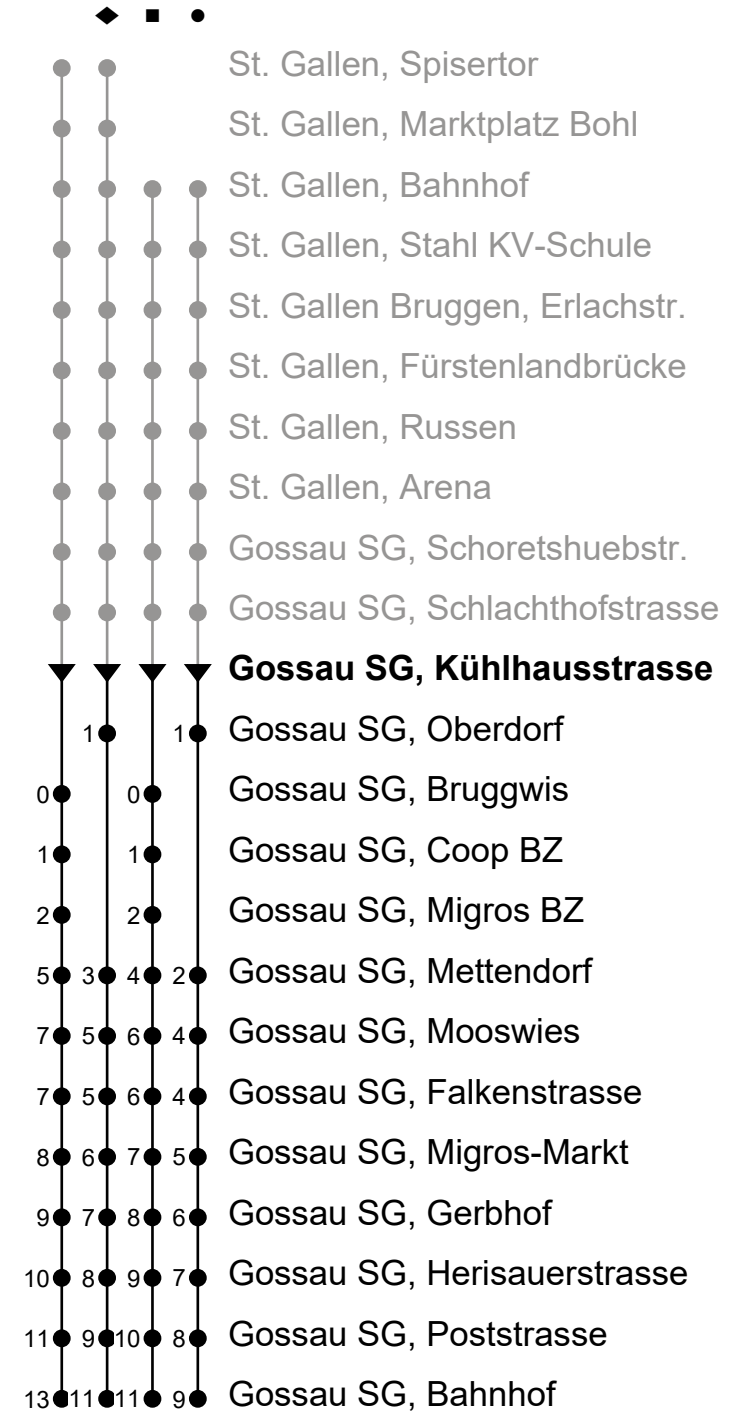

A Frühkurs via Neudorf/R'str., (verkehr nicht via Spisertor); fährt bis St. Gallen, Heiligkreuzstrasse

B fährt bis St. Gallen, Bahnhof
b Montag - Mittwoch / Freitag sowie 6. Apr.
d nur Donnerstag, ohne 6. Apr.

071 385 66 20

info@regiobus.ch
www.regiobus.ch

Regiobus AG
Tannenstrasse 5
9200 Gossau SG 2

Echtzeit - Fahrplan

Gossau SG, Kühlhausstrasse

Richtung Gossau Bahnhof

Gültig von 11.12.2022 bis 9.12.2023

🕒	Montag - Freitag sowie 2. Jan., ohne 1. Nov.	Samstag	Sonntag und allg. Feiertage sowie 1. Nov.
4	43 _A		
5	51	56	
6	06 16 26 36 46 56 [♦]		
7	06 16 26 36 46 56 [♦]	16 [♦] 46	30 [■]
8	06 16 26 36 46 56 [♦]	06 16 26 36 46 56 [♦]	30 [■]
9	06 16 26 36 46 56 [♦]	06 16 26 36 46 56 [♦]	30 [■]
10	06 16 26 36 46 56 [♦]	06 16 26 36 46 56 [♦]	30 [■]
11	06 16 26 36 46 56 [♦]	06 16 26 36 46 56 [♦]	30 [■]
12	06 16 26 36 46 56 [♦]	06 16 26 36 46 56 [♦]	30 [■]
13	06 16 26 36 46 56 [♦]	06 16 26 36 46 56 [♦]	30 [■]
14	06 16 26 36 46 56 [♦]	06 16 26 36 46 56 [♦]	30 [■]
15	06 16 26 36 46 56 [♦]	06 16 26 36 46 56 [♦]	30 [■]
16	06 16 26 36 46 56 [♦]	06 16 26 36 46 56 [♦]	30 [■]
17	06 16 26 36 46 56 [♦]	06 16 26 36 46 56 [♦]	30 [■]
18	06 16 26 36 46 56 [♦]	06 16 30 [■]	30 [■]
19	06 16 26 36 46 56 [♦]	00 [•] 30 [■]	30 [■]
20	06 16 26 36 46 ^d 56 ^{d ♦}	00 [•] 30 [■]	
21	00 ^{b •} 06 ^d 16 ^d 26 ^d 30 ^{b ■} 36 ^d 46 ^d 55 ^d	00 [•] 30 [■]	
22	00 [•] 30 [■]	00 [•] 30 [■]	
23	00 [•] 30 [■]	00 [•] 30 [■]	
0	30 [■]	00 [•] 30 [■]	

ungefähre Reisezeit in Minuten

A Frñhkurs 4.16 Uhr ab Heiligkreuzstrasse

b Montag - Mittwoch / Freitag sowie 6. Apr.

d nur Donnerstag, ohne 6. Apr.

Je nach Verkehrsaufkommen oder Witterung können Abweichungen vorkommen.