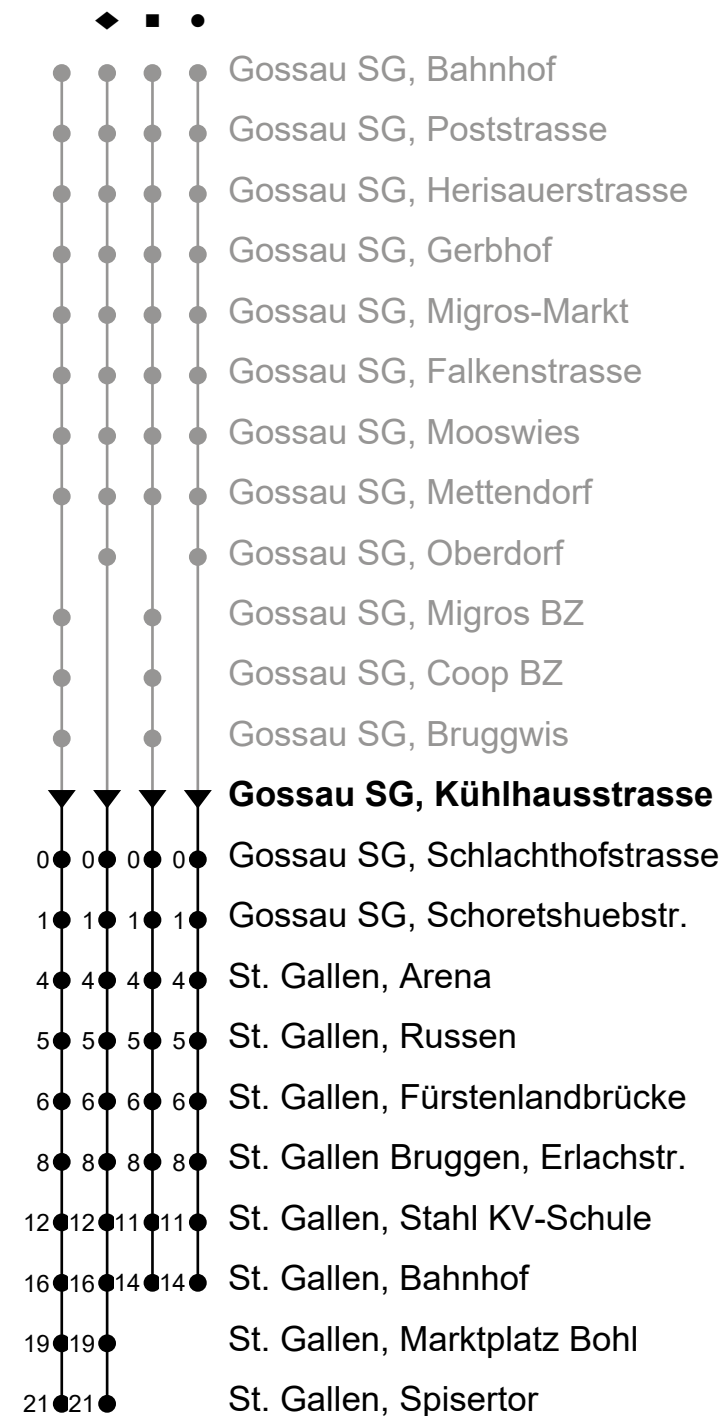

Gossau SG, Kühlhausstrasse

Gültig von 11.12.2022 bis 9.12.2023

Richtung St. Gallen Bahnhof - Spisertor

🕒	Montag - Freitag sowie 2. Jan., ohne 1. Nov.	Samstag	Sonntag und allg. Feiertage sowie 1. Nov.
3	48 _A		
4			
5	10 20 30 40 50	10	
6	00 [♦] 10 20 30 40 50	30	
7	00 [♦] 10 20 30 40 50	00 [♦] 20 30 40 50	31 [■]
8	00 [♦] 10 20 30 40 50	00 [♦] 10 20 30 40 50	31 [■]
9	00 [♦] 10 20 30 40 50	00 [♦] 10 20 30 40 50	31 [■]
10	00 [♦] 10 20 30 40 50	00 [♦] 10 20 30 40 50	31 [■]
11	00 [♦] 10 20 30 40 50	00 [♦] 10 20 30 40 50	31 [■]
12	00 [♦] 10 20 30 40 50	00 [♦] 10 20 30 40 50	31 [■]
13	00 [♦] 10 20 30 40 50	00 [♦] 10 20 30 40 50	31 [■]
14	00 [♦] 10 20 30 40 50	00 [♦] 10 20 30 40 50	31 [■]
15	00 [♦] 10 20 30 40 50	00 [♦] 10 20 30 40 50	31 [■]
16	00 [♦] 10 20 30 40 50	00 [♦] 10 20 30 40 50	31 [■]
17	00 [♦] 10 20 30 40 50	00 [♦] 10 20 30	31 [■]
18	00 [♦] 10 20 30 40 50	01 [•] 31 [■]	31 [■]
19	00 [♦] 10 20 30 40 50	01 [•] 31 [■]	31 [■]
20	00 ^d ♦ 10 ^b 10 ^d 20 ^d 30 ^d 31 ^b 40 ^d 52 ^d	01 [•] 31 [■]	
21	01 [•] 12 ^d 31 [■]	01 [•] 31 [■]	
22	01 [•] 31 [■]	01 [•] 31 [■]	
23	01 [•]	01 [•] 31 [■]	
0	01 [•]	01 [•]	

A Frühkurs via Neudorf/R'str., (verkehr nicht via Spisertor); fährt bis St. Gallen, Heiligkreuzstrasse

B fährt bis St. Gallen, Bahnhof
b Montag - Mittwoch / Freitag sowie 6. Apr.
d nur Donnerstag, ohne 6. Apr.

ungefähre Reisezeit in Minuten

A Frñhkurs 4.16 Uhr ab Heiligkreuzstrasse

b Montag - Mittwoch / Freitag sowie 6. Apr.

d nur Donnerstag, ohne 6. Apr.

Je nach Verkehrsaufkommen oder Witterung können Abweichungen vorkommen.

Echtzeit - Fahrplan