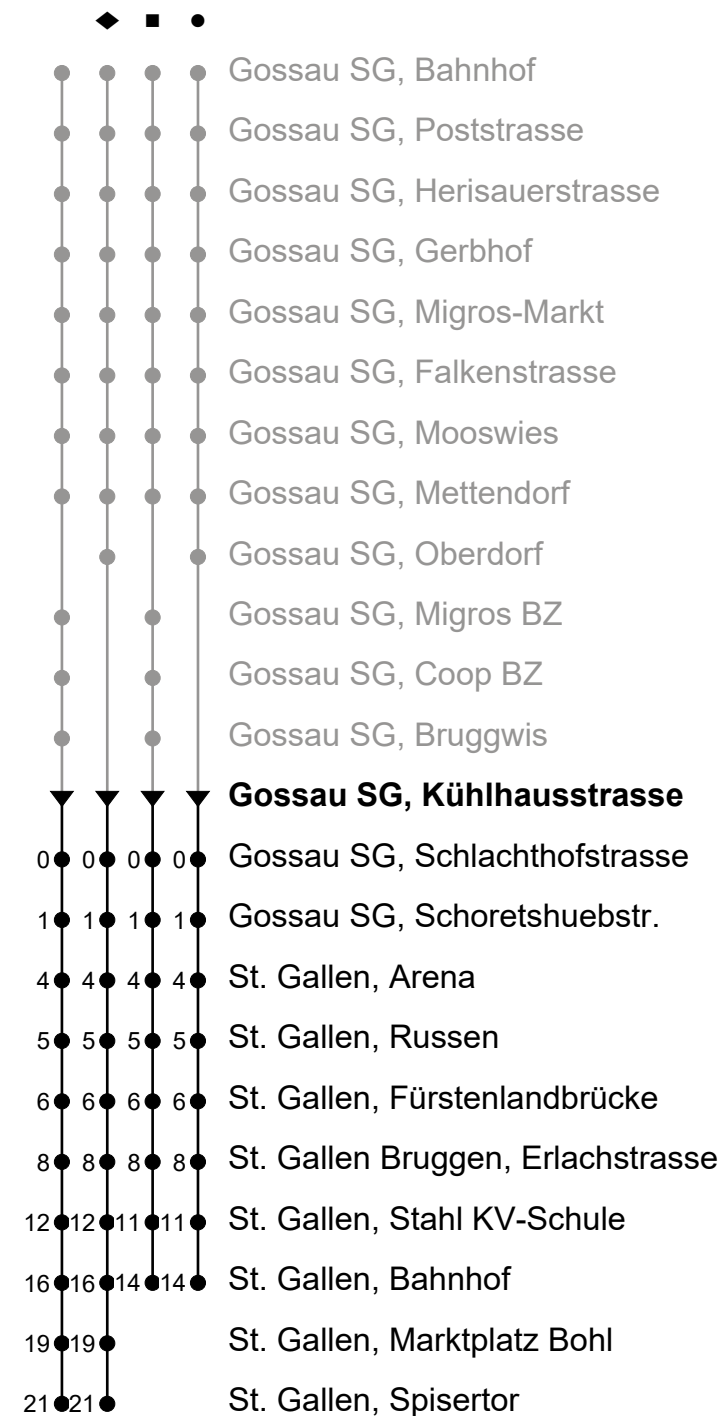

Gossau SG, Kühlhausstrasse

Gültig von 12.12.2021 bis 10.12.2022

Richtung St. Gallen Bahnhof - Spisertor

🕒	Montag - Freitag, ohne 1. Nov.	Samstag	Sonntag und allg. Feiertage sowie 1. Nov.
3	48 _A		
4			
5	10 20 30 40 50	10	
6	00 [♦] 10 20 30 40 50	30	
7	00 [♦] 10 20 30 40 50	00 [♦] 20 30 40 50	31 [■]
8	00 [♦] 10 20 30 40 50	00 [♦] 10 20 30 40 50	31 [■]
9	00 [♦] 10 20 30 40 50	00 [♦] 10 20 30 40 50	31 [■]
10	00 [♦] 10 20 30 40 50	00 [♦] 10 20 30 40 50	31 [■]
11	00 [♦] 10 20 30 40 50	00 [♦] 10 20 30 40 50	31 [■]
12	00 [♦] 10 20 30 40 50	00 [♦] 10 20 30 40 50	31 [■]
13	00 [♦] 10 20 30 40 50	00 [♦] 10 20 30 40 50	31 [■]
14	00 [♦] 10 20 30 40 50	00 [♦] 10 20 30 40 50	31 [■]
15	00 [♦] 10 20 30 40 50	00 [♦] 10 20 30 40 50	31 [■]
16	00 [♦] 10 20 30 40 50	00 [♦] 10 20 30 40 50	31 [■]
17	00 [♦] 10 20 30 40 50	00 [♦] 10 20 30	31 [■]
18	00 [♦] 10 20 30 40 50	01 [•] 31 [■]	31 [■]
19	00 [♦] 10 20 30 40 50	01 [•] 31 [■]	31 [■]
20	00 ^d ♦ 10 ^b _B 10 ^d 20 ^d 30 ^d 31 ^b ■ 40 ^d 52 ^d	01 [•] 31 [■]	
21	01 [•] 12 ^d 31 [■]	01 [•] 31 [■]	
22	01 [•] 31 [■]	01 [•] 31 [■]	
23	01 [•]	01 [•] 31 [■]	
0	01 [•]	01 [•]	

A Frühkurs via Neudorf/R'str., (verkehrt nicht via Spisertor); fährt bis St. Gallen, Heiligkreuzstrasse

B fährt bis St. Gallen, Bahnhof
b Montag - Mittwoch / Freitag sowie 14. Apr.
d nur Donnerstag, ohne 14. Apr.

Je nach Verkehrsaufkommen oder Witterung können Abweichungen vorkommen.

als allg. Feiertage gelten: 1. Januar, Karfreitag, Ostermontag, Auffahrt, Pfingstmontag, 1. August, 25./26. Dezember

ungefähre Reisezeit in Minuten

A Frühkurs 4.16 Uhr ab Heiligkreuzstrasse **b** Montag - Mittwoch / Freitag sowie 14. Apr. **d** nur Donnerstag, ohne 14. Apr.

Je nach Verkehrsaufkommen oder Witterung können Abweichungen vorkommen.

als allg. Feiertage gelten: 1. Januar, Karfreitag, Ostermontag, Auffahrt, Pfingstmontag, 1. August, 25./26. Dezember