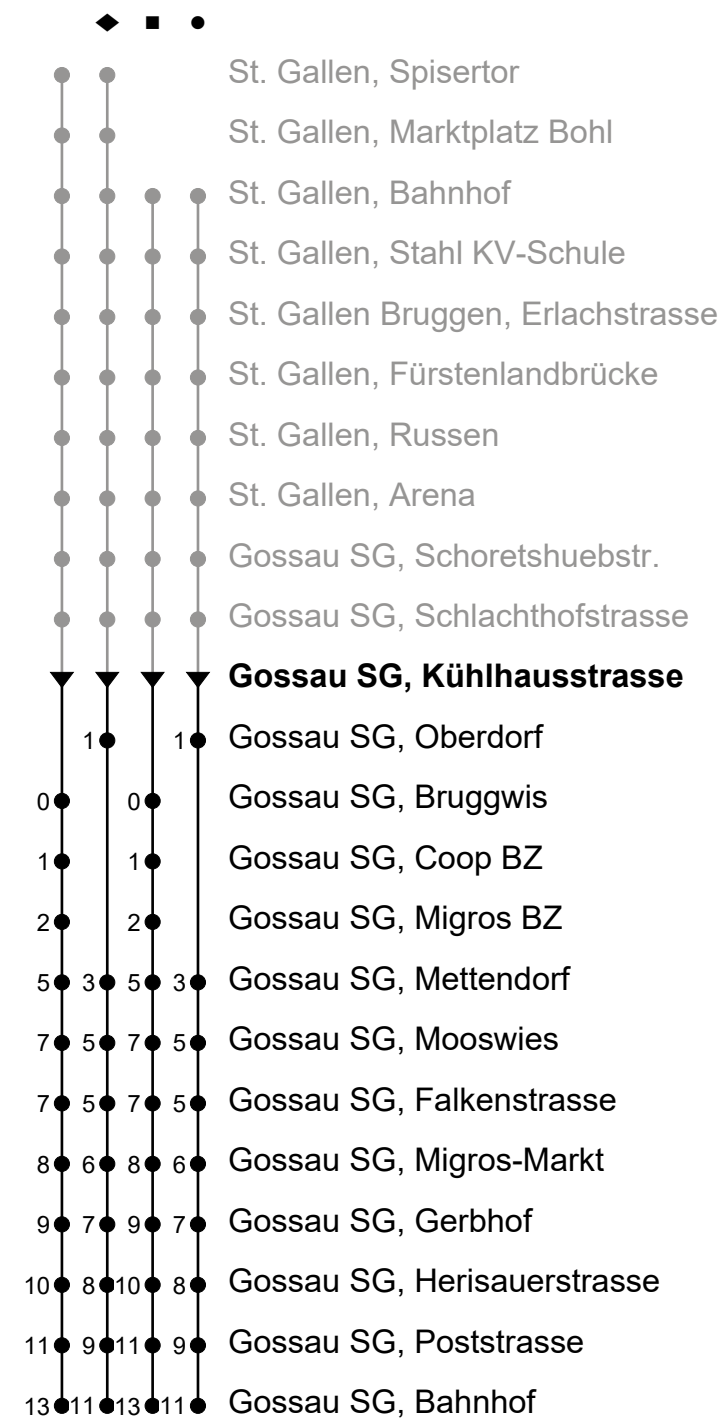

A Frühkurs via Neudorf/R'str., (verkehrt nicht via Spisertor); fährt bis St. Gallen, Heiligkreuzstrasse

B fährt bis St. Gallen, Bahnhof
b Montag - Mittwoch / Freitag sowie 14. Apr.
d nur Donnerstag, ohne 14. Apr.

071 385 66 20

info@regiobus.ch
www.regiobus.ch

Regiobus AG
Tannenstrasse 5
9200 Gossau SG 2

Echtzeit - Fahrplan

Gossau SG, Kühlhausstrasse

Richtung Gossau Bahnhof

Gültig von 12.12.2021 bis 10.12.2022

🕒	Montag - Freitag, ohne 1. Nov.	Samstag	Sonntag und allg. Feiertage sowie 1. Nov.
4	43 _A		
5	51	56	
6	06 16 26 36 46 56 [♦]		
7	06 16 26 36 46 56 [♦]	16 [♦] 46	30 [■]
8	06 16 26 36 46 56 [♦]	06 16 26 36 46 56 [♦]	30 [■]
9	06 16 26 36 46 56 [♦]	06 16 26 36 46 56 [♦]	30 [■]
10	06 16 26 36 46 56 [♦]	06 16 26 36 46 56 [♦]	30 [■]
11	06 16 26 36 46 56 [♦]	06 16 26 36 46 56 [♦]	30 [■]
12	06 16 26 36 46 56 [♦]	06 16 26 36 46 56 [♦]	30 [■]
13	06 16 26 36 46 56 [♦]	06 16 26 36 46 56 [♦]	30 [■]
14	06 16 26 36 46 56 [♦]	06 16 26 36 46 56 [♦]	30 [■]
15	06 16 26 36 46 56 [♦]	06 16 26 36 46 56 [♦]	30 [■]
16	06 16 26 36 46 56 [♦]	06 16 26 36 46 56 [♦]	30 [■]
17	06 16 26 36 46 56 [♦]	06 16 26 36 46 56 [♦]	30 [■]
18	06 16 26 36 46 56 [♦]	06 16 30 [■]	30 [■]
19	06 16 26 36 46 56 [♦]	00 [•] 30 [■]	30 [■]
20	06 16 26 36 46 ^d 56 ^{d ♦}	00 [•] 30 [■]	
21	00 ^{b •} 06 ^d 16 ^d 26 ^d 30 ^{b ■} 36 ^{d ■} 46 ^d 55 ^d	00 [•] 30 [■]	
22	00 [•] 30 [■]	00 [•] 30 [■]	
23	00 [•] 30 [■]	00 [•] 30 [■]	
0	30 [■]	00 [•] 30 [■]	