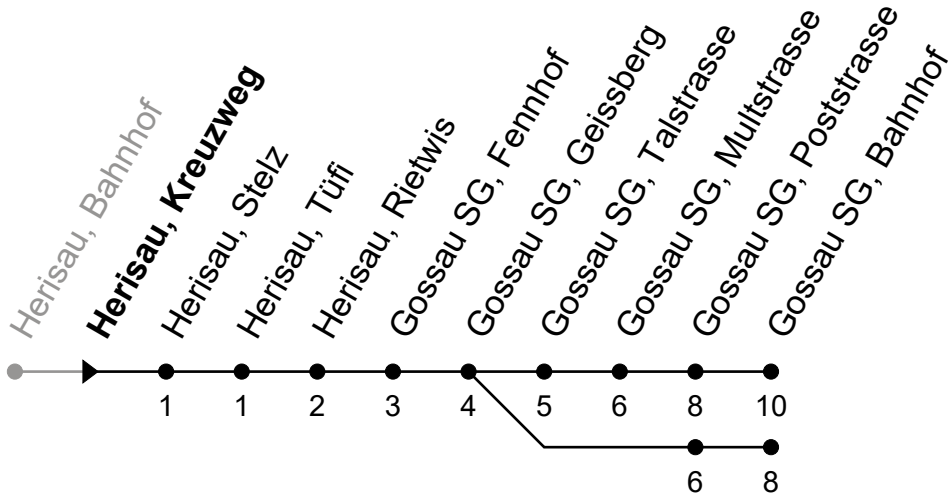

# 152

Herisau, Kreuzweg

Richtung Gossau SG, Bahnhof

Gültig von 10.12.2023 bis 14.12.2024

ungefähre Reisezeit in Min

🕒	Montag - Freitag	Samstag	Sonntag und allg. Feiertage	🕒
5				5
6	00 30	30		6
7	00 30	00 30	30	7
8	00 30	00 30	30	8
9	00 30	00 30	30	9
10	00 30	00 30	30	10
11	00 30	00 30	30	11
12	00 30	00 30	30	12
13	00 30	00 30	30	13
14	00 30	00 30	30	14
15	00 30	00 30	30	15
16	00 30	00 30	30	16
17	00 30	00 30	30	17
18	00 30	00 30	30	18
19	00 30	00 30	30	19
20	00 30	00 30	00	20
21	00 <sup>♦</sup>	00 <sup>♦</sup>	00 <sup>♦</sup>	21
22	00 <sup>♦</sup>	00 <sup>♦</sup>	00 <sup>♦</sup>	22
23	00 <sup>♦</sup>	00 <sup>♦</sup>	00 <sup>♦</sup>	23
0	00 <sup>♦</sup>	00 <sup>♦</sup>	00 <sup>♦</sup>	0
1	42 <sup>e</sup> <sub>A</sub>	42 <sub>A</sub>	42 <sup>h</sup> <sub>A</sub>	1

**A** = Linie 980 Nachtbus Herisau, Kreuzweg und weiter nach Andwil Post

**e** = Freitag sowie Nächte 28./29. Mrz., 30. Apr./1. Mai, 8./9. Mai, 31. Jul./1. Aug. und 31. Okt./1. Nov.

**h** = Nächte 31. Dez./1. Jan., 29./30. Mrz., 31. Mrz./1. Apr., 9./10., 19./20. Mai und 1./2. Nov.