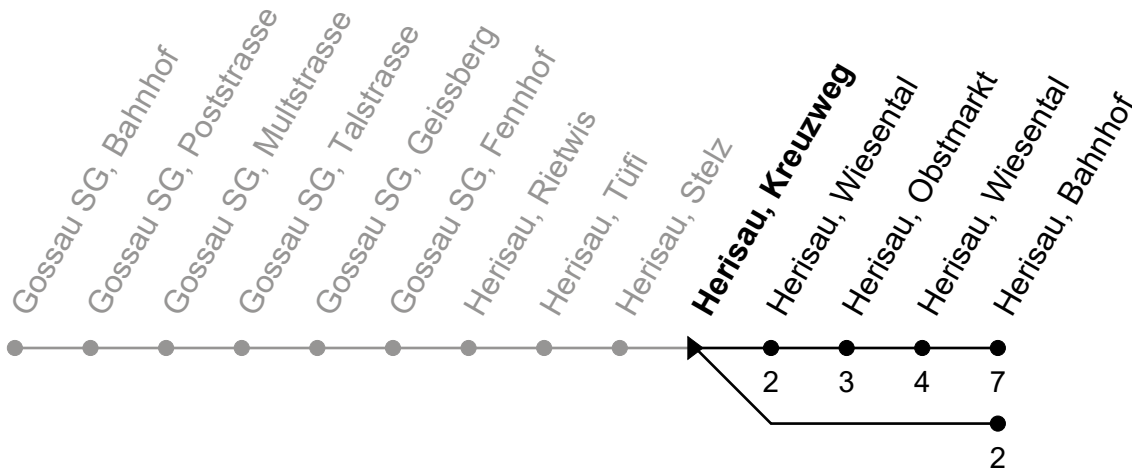

ungefähre Reisezeit in Min

🕒	Montag - Freitag	Samstag	Sonntag und allg. Feiertage	🕒
5	55[♦]			5
6	25 55	25[♦] 55	55	6
7	25 55	25 55	55	7
8	25 55	25 55	55	8
9	25 55	25 55	55	9
10	25 55	25 55	55	10
11	25 55	25 55	55	11
12	25 55	25 55	55	12
13	25 55	25 55	55	13
14	25 55	25 55	55	14
15	25 55	25 55	55	15
16	25 55	25 55	55	16
17	25 55	25 55	55	17
18	25 55	25 55	55	18
19	25 55	25 55	55[♦]	19
20	25	25		20
21	23	23	23	21
22	23	23	23	22
23	23	23	23	23
0	23	23	23	0
1				1
2	26^e_A	26_A	26^h_A	2
3	34^e_B	34_B	34^h_B	3

A = Linie 980 Nachtbus: Fährt bis St. Gallen, Bahnhof, verkehrt nicht via Herisau Bhf
B = Linie 980 Nachtbus: Fährt bis Gossau SG, Mettendorf, verkehrt nicht via Herisau Bhf

e = Freitag sowie Nächte 28./29. Mrz., 30. Apr./1. Mai, 8./9. Mai, 31. Jul./1. Aug. und 31. Okt./1. Nov.

h = Nächte 31. Dez./1. Jan., 29./30. Mrz., 31. Mrz./1. Apr., 9./10., 19./20. Mai und 1./2. Nov.

Hunde sind tariflich Kindern ab 6 Jahren gleichgestellt.
Je nach Verkehrsaufkommen oder Witterung können Abweichungen vorkommen.
als allg. Feiertage gelten: 1. Januar, Karfreitag, Ostermontag, Auffahrt, Pfingstmontag, 1. August, 25./26. Dezember

GEMEINDE HERISAU
071 354 54 54
info@regiobus.ch
www.herisau.ch
Gemeinde Herisau
Poststrasse 6
9102 Herisau

regiobus
071 385 66 20
info@regiobus.ch
www.regiobus.ch
Regiobus AG
Tannenstrasse 5
9200 Gossau SG 2