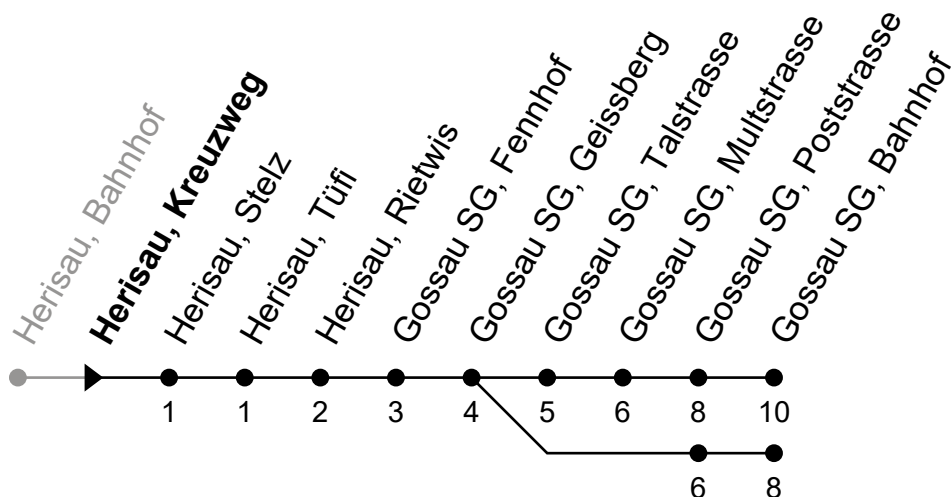

Echtzeit - Fahrplan

152

Herisau, Kreuzweg

Richtung Gossau SG, Bahnhof

Gültig von 11.12.2022 bis 9.12.2023

ungefähre Reisezeit in Min

🕒	Montag - Freitag	Samstag	Sonntag und allg. Feiertage	🕒
5				5
6	00 30	30		6
7	00 30	00 30	30	7
8	00 30	00 30	30	8
9	00 30	00 30	30	9
10	00 30	00 30	30	10
11	00 30	00 30	30	11
12	00 30	00 30	30	12
13	00 30	00 30	30	13
14	00 30	00 30	30	14
15	00 30	00 30	30	15
16	00 30	00 30	30	16
17	00 30	00 30	30	17
18	00 30	00 30	30	18
19	00 30	00 30	30	19
20	00 30	00 30	00	20
21	00 [♦]	00 [♦]	00 [♦]	21
22	00 [♦]	00 [♦]	00 [♦]	22
23	00 [♦]	00 [♦]	00 [♦]	23
0	00 [♦]	00 [♦]	00 [♦]	0
1	42 ^e _A	42 ^f _A	42 ^k _A	1