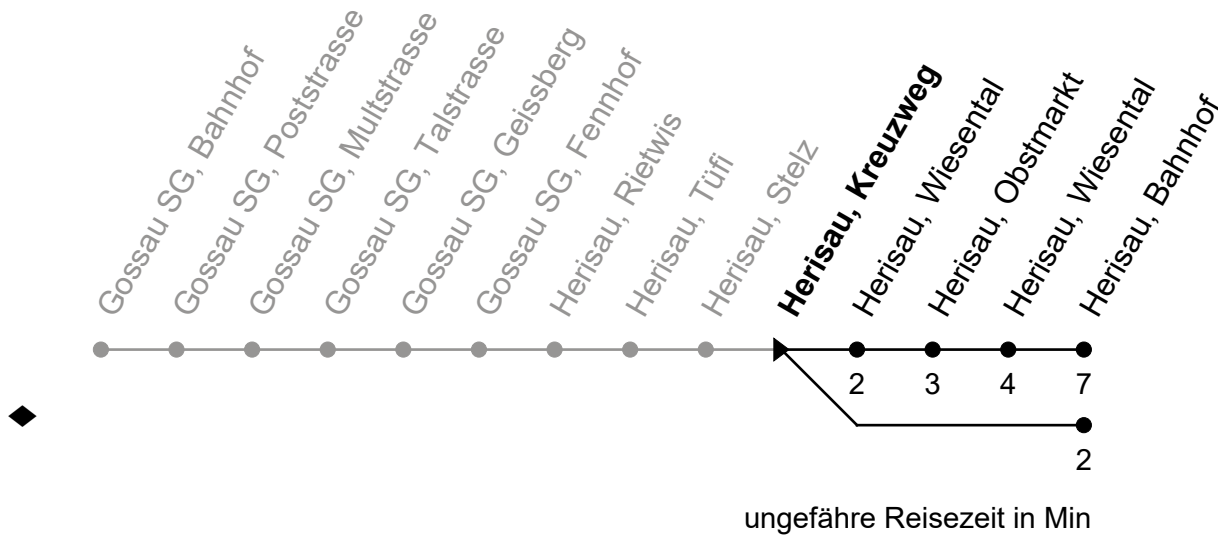

152

Herisau, Kreuzweg

Richtung Herisau, Bahnhof

Gültig von 12.12.2021 bis 10.12.2022

🕒	Montag - Freitag	Samstag	Sonntag und allg. Feiertage	🕒
5	55[♦]			5
6	25 55	25[♦] 55	55	6
7	25 55	25 55	55	7
8	25 55	25 55	55	8
9	25 55	25 55	55	9
10	25 55	25 55	55	10
11	25 55	25 55	55	11
12	25 55	25 55	55	12
13	25 55	25 55	55	13
14	25 55	25 55	55	14
15	25 55	25 55	55	15
16	25 55	25 55	55	16
17	25 55	25 55	55	17
18	25 55	25 55	55	18
19	25 55	25 55	55[♦]	19
20	25	25		20
21	23	23	23	21
22	23	23	23	22
23	23	23	23	23
0	23	23	23	0
1				1
2	26^e_A	26_A	26^k_A	2
3	34^e_B	34_B	34^k_B	3

A = Linie Nachtbus: Fährt bis St. Gallen, Bahnhof
B = Linie Nachtbus: Fährt bis Gossau SG, Mettendorf

e = Freitag sowie Nächte 14./15. Apr., 25./26. Mai und 31. Okt./1. Nov., ohne 24./25. Dez.

k = Nächte 1./2. Jan., 15./16., 17./18. Apr., 26./27. Mai, 5./6. Juni und 31. Jul./1. Aug.

Hunde sind tariflich Kindern ab 6 Jahren gleichgestellt.
Je nach Verkehrsaufkommen oder Witterung können Abweichungen vorkommen.
als allg. Feiertage gelten: 1. Januar, Karfreitag, Ostermontag, Auffahrt, Pfingstmontag, 1. August

Echtzeit - Fahrplan

GEMEINDE HERISAU
071 354 54 54

info@regiobus.ch
www.herisau.ch

Gemeinde Herisau
Poststrasse 6
9102 Herisau

regiobus
071 385 66 20

info@regiobus.ch
www.regiobus.ch

Regiobus AG
Tannenstrasse 5
9200 Gossau SG 2