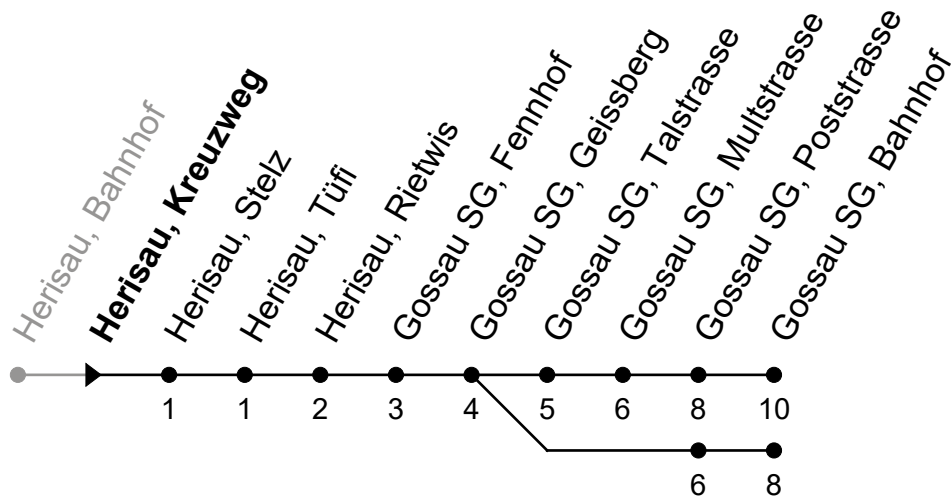

152

Herisau, Kreuzweg

Richtung Gossau SG, Bahnhof

Gültig von 12.12.2021 bis 10.12.2022

🕒	Montag - Freitag	Samstag	Sonntag und allg. Feiertage	🕒
5				5
6	00 30	30		6
7	00 30	00 30	30	7
8	00 30	00 30	30	8
9	00 30	00 30	30	9
10	00 30	00 30	30	10
11	00 30	00 30	30	11
12	00 30	00 30	30	12
13	00 30	00 30	30	13
14	00 30	00 30	30	14
15	00 30	00 30	30	15
16	00 30	00 30	30	16
17	00 30	00 30	30	17
18	00 30	00 30	30	18
19	00 30	00 30	30	19
20	00 30	00 30	00	20
21	00[♦]	00[♦]	00[♦]	21
22	00[♦]	00[♦]	00[♦]	22
23	00[♦]	00[♦]	00[♦]	23
0	00[♦]	00[♦]	00[♦]	0
1	42^e_A	42_A	42^k_A	1

A = Linie Nachtbus, nach Gossau Bhf und weiter nach Andwil Post

e = Freitag sowie Nächte 14./15. Apr., 25./26. Mai und 31. Okt./1. Nov., ohne 24./25. Dez.

k = Nächte 1./2. Jan., 15./16., 17./18. Apr., 26./27. Mai, 5./6. Juni und 31. Jul./1. Aug.

Hunde sind tariflich Kindern ab 6 Jahren gleichgestellt.
Je nach Verkehrsaufkommen oder Witterung können Abweichungen vorkommen.
als allg. Feiertage gelten: 1. Januar, Karfreitag, Ostermontag, Auffahrt, Pfingstmontag, 1. August, 25./26. Dezember

Echtzeit - Fahrplan

071 354 54 54

info@regiobus.ch
www.herisau.ch

Gemeinde Herisau
Poststrasse 6
9102 Herisau

071 385 66 20

info@regiobus.ch
www.regiobus.ch

Regiobus AG
Tannenstrasse 5
9200 Gossau SG 2