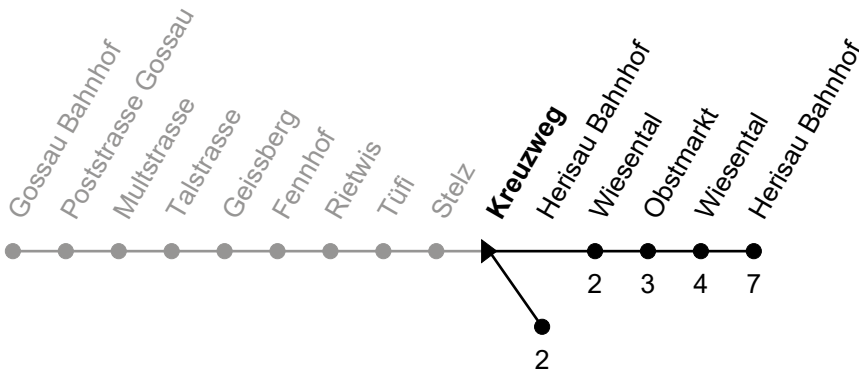

ungefähre Reisezeit in Min

🕒	Montag - Freitag	Samstag	Sonntag und allg. Feiertage
5	55[♦]		
6	25[♦] 55	25[♦] 55	55
7	25 55	25 55	55
8	25 55	25 55	55
9	25 55	25 55	55
10	25 55	25 55	55
11	25 55	25 55	55
12	25 55	25 55	55
13	25 55	25 55	55
14	25 55	25 55	55
15	25 55	25 55	55
16	25 55	25 55	55
17	25 55	25 55	55
18	25 55	25 55	55
19	25 55	25 55	55[♦]
20	25	25	
21	23	23	23
22	23	23	23
23	23	23	23
0	23	23	23
1			
2	24_{A g}	24_A	24_{A f}
3	34_{B g}	34_B	34_{B f}

A = Linie Nachtbus; Zuschlag; fährt bis St. Gallen Bhf

B = Linie Nachtbus; Zuschlag; fährt bis Mettendorf

g = Freitag und Nächte 31.12./1.1.; 18./19.4.; 30.4./1.5.; 29./30.5.; 31.7./1.8.; 31.10./1.11.

f = 19./21.04.; 30.05.; 09.06.

als Feiertage gelten: 1. Januar, Karfreitag, Ostermontag, Auffahrt, Pfingstmontag, 1. August, 25./26. Dezember
Je nach Verkehrsaufkommen oder Witterung können Abweichungen vorkommen.
Hunde sind tariflich Kindern ab 6 Jahren gleichgestellt.

Auskünfte unter: Verkehrsbetriebe Herisau / Regiobus 071 385 66 20