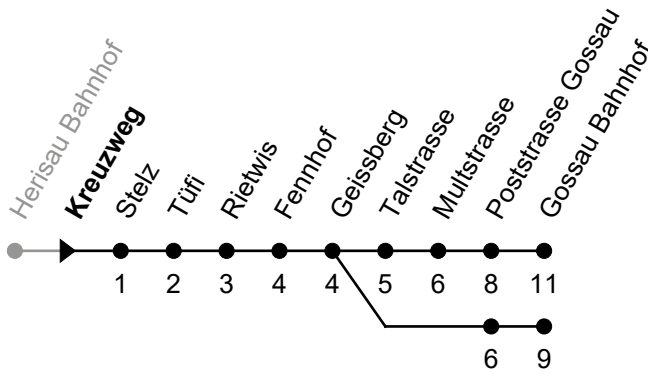

152

Kreuzweg

Richtung Gossau Bahnhof

Gültig vom 9.12.2018

ungefähre Reisezeit in Min

🕒	Montag - Freitag	Samstag	Sonntag und allg. Feiertage
5	59		
6	29 59	29 59	
7	29 59	29 59	29
8	29 59	29 59	29
9	29 59	29 59	29
10	29 59	29 59	29
11	29 59	29 59	29
12	29 59	29 59	29
13	29 59	29 59	29
14	29 59	29 59	29
15	29 59	29 59	29
16	29 59	29 59	29
17	29 59	29 59	29
18	29 59	29 59	29
19	29 59	29 59	29 59
20	29 59 [♦]	29 59 [♦]	59 [♦]
21	59 [♦]	59 [♦]	59 [♦]
22	59 [♦]	59 [♦]	59 [♦]
23	59 [♦]	59 [♦]	59 [♦]
0			
1	40 _{A g}	40 _A	40 _{A f}
2			
3			

A = Linie Nachtbus; Zuschlag
f = 19./21.04.; 30.05.; 09.06.

g = Freitag und Nächte 31.12./1.1.;
 18./19.4.; 30.4./1.5.; 29./30.5.;
 31.7./1.8.; 31.10./1.11.

als Feiertage gelten: 1. Januar, Karfreitag, Ostermontag, Auffahrt, Pfingstmontag, 1. August, 25./26. Dezember
 Je nach Verkehrsaufkommen oder Witterung können Abweichungen vorkommen.
 Hunde sind tariflich Kindern ab 6 Jahren gleichgestellt.

A = Linie Nachtbus; Zuschlag; fährt bis St. Gallen Bhf

B = Linie Nachtbus; Zuschlag; fährt bis Mettendorf

g = Freitag und Nächte 31.12./1.1.; 18./19.4.; 30.4./1.5.; 29./30.5.; 31.7./1.8.; 31.10./1.11.

f = 19./21.04.; 30.05.; 09.06.