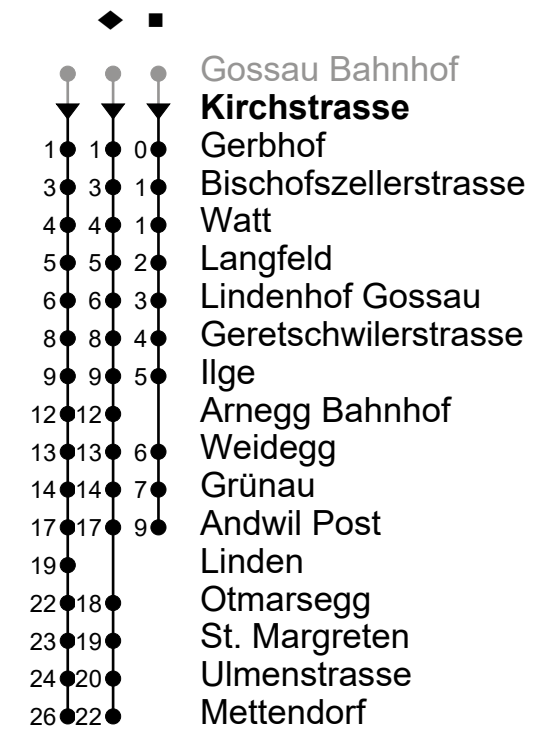

159

Kirchstrasse

Richtung Andwil - Arnegg - Mettendorf

Gültig ab 9.12.2018

🕒	Montag - Freitag sowie 2.1. und 1.11.2019	Samstag	Sonn- und Feiertage
5	50 [♦]		
6	20 50 [♦]	50 [♦]	
7	20 50 [♦]	20 50 [♦]	20
8	20 50 [♦]	20 50 [♦]	20
9	20 50 [♦]	20 50 [♦]	20
10	20 50 [♦]	20 50 [♦]	20
11	20 50 [♦]	20 50 [♦]	20
12	20 50 [♦]	20 50 [♦]	20
13	20 50 [♦]	20 50 [♦]	20
14	20 50 [♦]	20 50 [♦]	20
15	20 50 [♦]	20 50 [♦]	20
16	20 50 [♦]	20 50 [♦]	20
17	20 50 [♦]	20 50 [♦]	20
18	20 50 [♦]	20 50 [♦]	20
19	20 50 [♦]	20	20
20	20	20	20
21	20	20	20
22	20	20	20
23	20	20	20
0	20 ^e 59 ^e ■	20 59 [■]	59 ^f ■

ungefähre Reisezeit in Minuten

^e Freitag und Nächte 31.12./1.1.; 18./19.4.; 30.4./1.5.; 29./30.5.; 31.7./1.8.; 31.10./1.11. ^f 19./21.04.; 30.05.; 09.06.

als Feiertage gelten: 1. Januar, Karfreitag, Ostermontag, Auffahrt, Pfingstmontag, 1. August, 25./26. Dezember

Je nach Verkehrsaufkommen oder Witterung können Abweichungen vorkommen.

Echtzeit - Fahrplan

Regiobus AG
Tannenstrasse 5
9200 Gossau

071 385 66 20

info@regiobus.ch
www.regiobus.ch

159

Kirchstrasse

Richtung Andwil - Arnegg - Gossau Bahnhof

ungefähre Reisezeit in Minuten

als Feiertage gelten: 1. Januar, Karfreitag, Ostermontag, Auffahrt, Pfingstmontag, 1. August, 25./26. Dezember

Je nach Verkehrsaufkommen oder Witterung können Abweichungen vorkommen.