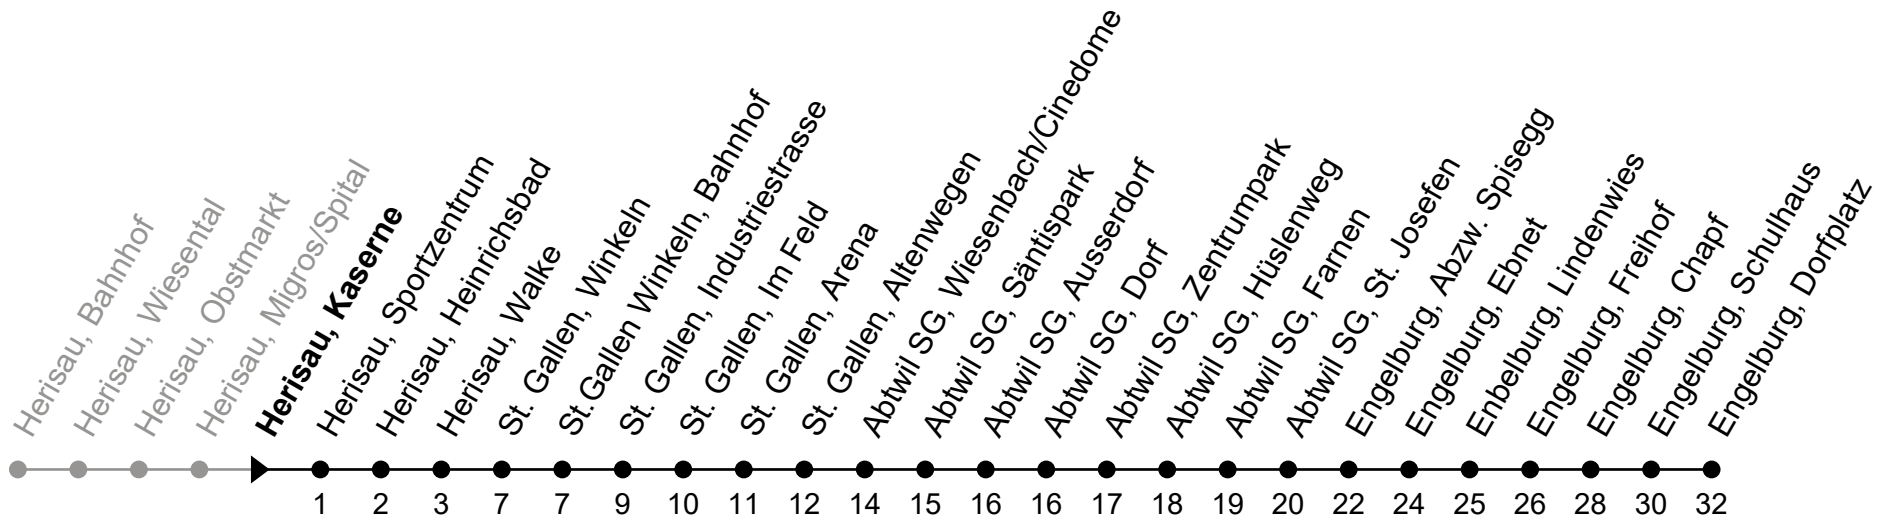

158

Herisau, Kaserne

Richtung Engelburg, Dorfplatz

Gültig von 11.12.2022 bis 9.12.2023

ungefähre Reisezeit in Min

🕒	Montag - Freitag	Samstag	Sonntag und allg. Feiertage	🕒
5	33			5
6	03 33			6
7	03 33	03 33		7
8	03 33	03 33	03 _A	8
9	03 33	03 33	03 _A	9
10	03 33	03 33	03 _A	10
11	03 33	03 33	03 _A	11
12	03 33	03 33	03 _A	12
13	03 33	03 33	03 _A	13
14	03 33	03 33	03 _A	14
15	03 33	03 33	03 _A	15
16	03 33	03 33	03 _A	16
17	03 33	03 33 _B	03 _A	17
18	03 33	03 _A	03 _A	18
19	03 33	03 _A	03 _A	19
20	03 _A ^b 03 ^d 33 ^d 33 _B ^b	03 _A	03 _A	20
21	03 _A ^b 03 ^d	03 _A	03 _A	21
22	03 _A	03 _A		22
23	03 _A	03 _A		23
0	03 _A ^e	03 _A		0
1				1
2	31 _C ^e	31 _C ^f	31 _C ^k	2
3	39 _D ^e	39 _D ^f	39 _D ^k	3