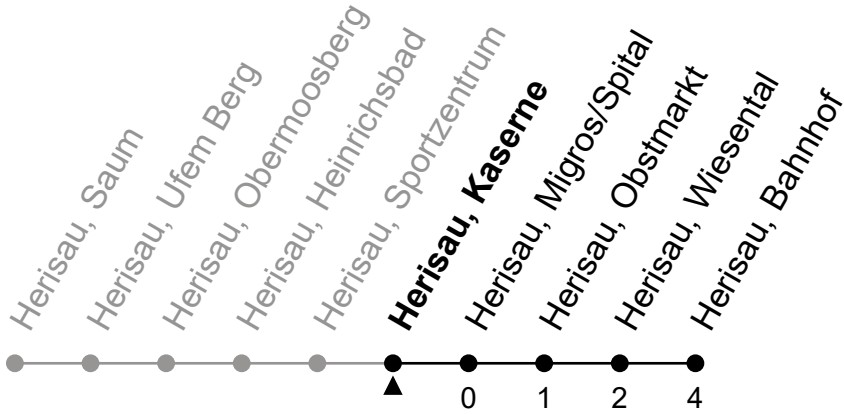

Richtung Herisau, Bahnhof

Gültig von 11.12.2022 bis 9.12.2023

ungefähre Reisezeit in Min

🕒	Montag - Freitag	Samstag	Sonntag und allg. Feiertage	🕒
5	57			5
6	27 57	57	48	6
7	27 57	27 57	48	7
8	27 57	27 57	48	8
9	27 57	27 57	48	9
10	27 57	27 57	48	10
11	27 57	27 57	48	11
12	27 57	27 57	48	12
13	27 57	27 57	48	13
14	27 57	27 57	48	14
15	27 57	27 57	48	15
16	27 57	27 57	48	16
17	27 57	27 57	48	17
18	27 57	48	48	18
19	27 57	48	48	19
20	27 57	48	48	20
21	48	48	48	21
22	48	48	48	22
23	48	48	48	23
0				0