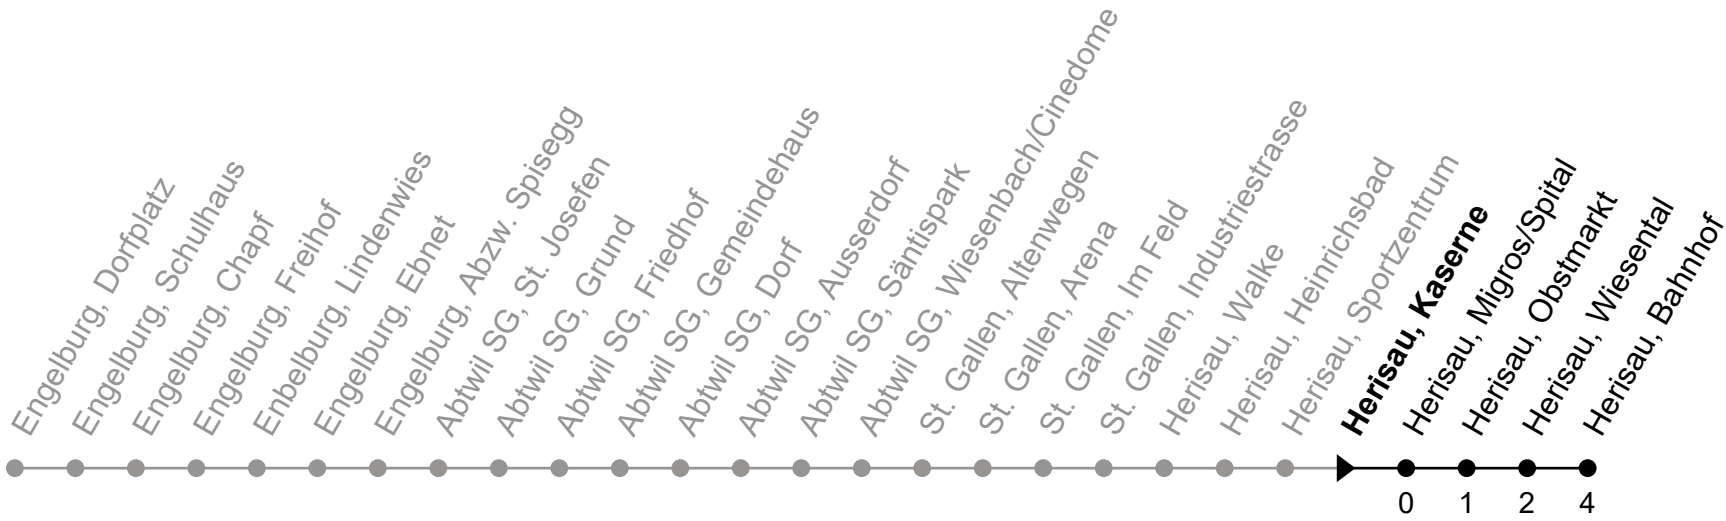

158

Herisau, Kaserne

Richtung Herisau, Bahnhof

Gültig von 11.12.2022 bis 9.12.2023

🕒	Montag - Freitag	Samstag	Sonntag und allg. Feiertage	🕒
5	45			5
6	15 45	45		6
7	15 45	15 45		7
8	15 45	15 45	29	8
9	15 45	15 45	29	9
10	15 45	15 45	29	10
11	15 45	15 45	29	11
12	15 45	15 45	29	12
13	15 45	15 45	29	13
14	15 45	15 45	29	14
15	15 45	15 45	29	15
16	15 45	15 45	29	16
17	15 45	15 45	29	17
18	15 45	29	29	18
19	15 45	29	29	19
20	15 29 ^b 45 ^d	29	29	20
21	15 ^d 29 ^b 45 ^d	29	29	21
22	29	29		22
23	29	29		23
0	29 ^e	29		0
1	34 ^e _A	34 ^f _A	34 ^k _A	1

A = Linie Nachtbus: Fährt bis Gossau SG, Bahnhof und weiter nach Andwil Post
b = Montag - Mittwoch / Freitag sowie 6. Apr.

d = nur Donnerstag, ohne 6. Apr.
e = Freitag sowie Nächte 6./7. Apr., 17./18. Mai, 31. Jul./1. Aug. und 31. Okt./1. Nov.