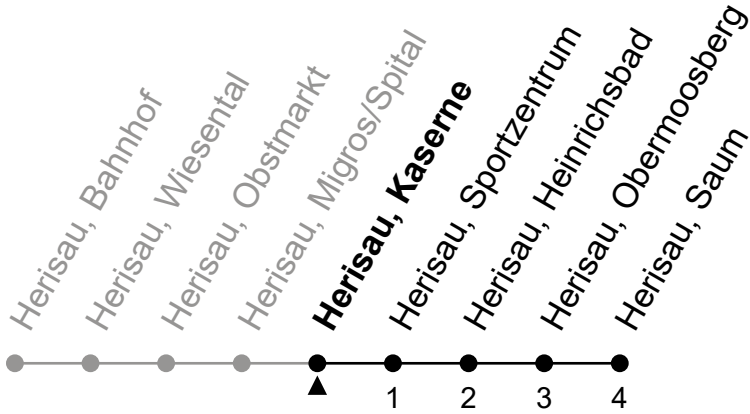

Richtung Herisau, Saum

Gültig von 11.12.2022 bis 9.12.2023

ungefähre Reisezeit in Min

🕒	Montag - Freitag	Samstag	Sonntag und allg. Feiertage	🕒
5	48			5
6	18 48	48	41	6
7	18 48	18 48	41	7
8	18 48	18 48	41	8
9	18 48	18 48	41	9
10	18 48	18 48	41	10
11	18 48	18 48	41	11
12	18 48	18 48	41	12
13	18 48	18 48	41	13
14	18 48	18 48	41	14
15	18 48	18 48	41	15
16	18 48	18 48	41	16
17	18 48	18 48	41	17
18	18 48	18 _A 41	41	18
19	18 48	41	41	19
20	18 48	41	41	20
21	41	41	41	21
22	41	41	41	22
23	41	41	41	23
0				0