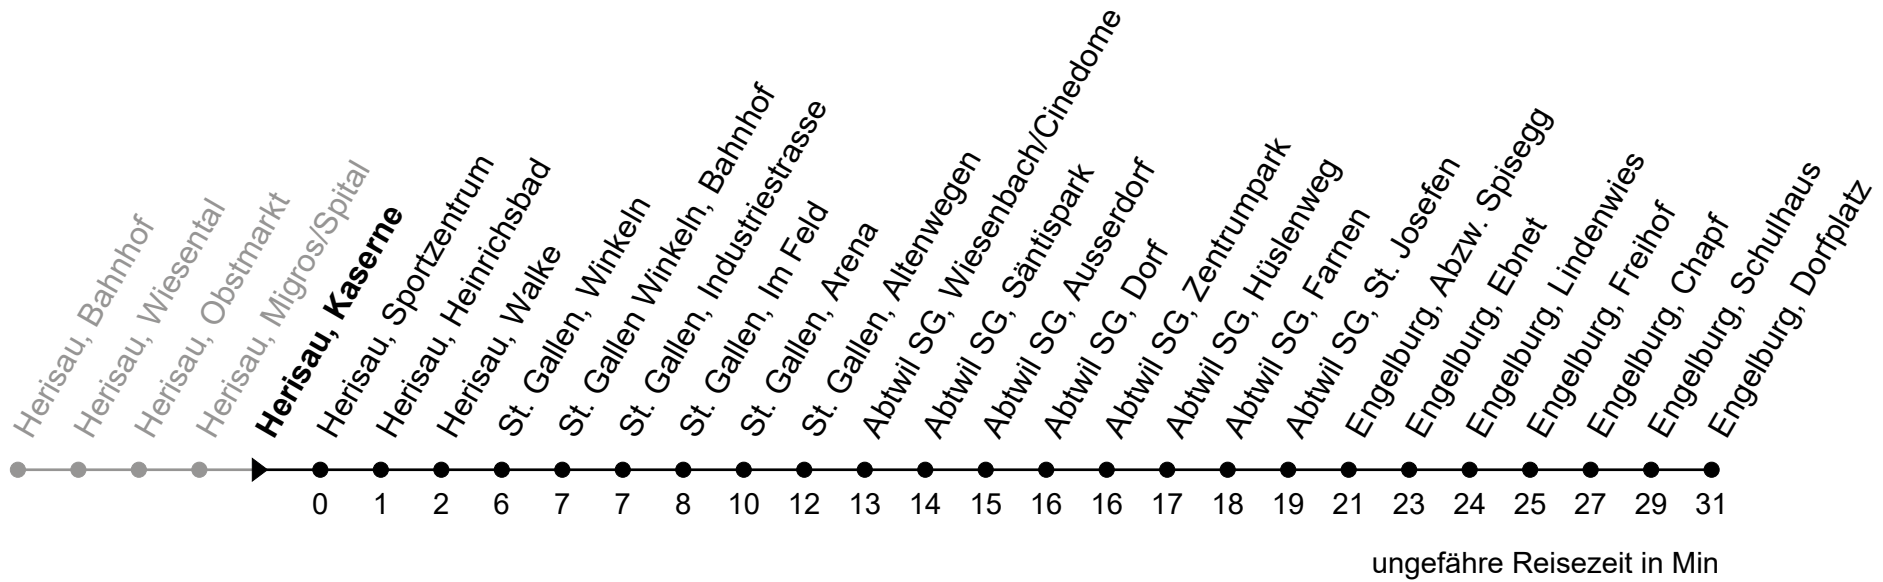

158

Herisau, Kaserne

Richtung Engelburg, Dorfplatz

Gültig von 12.12.2021 bis 10.12.2022

🕒	Montag - Freitag	Samstag	Sonntag und allg. Feiertage	🕒
5	32			5
6	02 32			6
7	02 32	02 32		7
8	02 32	02 32	02 _A	8
9	02 32	02 32	02 _A	9
10	02 32	02 32	02 _A	10
11	02 32	02 32	02 _A	11
12	02 32	02 32	02 _A	12
13	02 32	02 32	02 _A	13
14	02 32	02 32	02 _A	14
15	02 32	02 32	02 _A	15
16	02 32	02 32	02 _A	16
17	02 32	02 32 _B	02 _A	17
18	02 32	02 _A	02 _A	18
19	02 32	02 _A	02 _A	19
20	02 _A ^b 02 ^d 32 ^d 32 _B ^b	02 _A	02 _A	20
21	02 _A ^b 02 ^d	02 _A	02 _A	21
22	02 _A	02 _A		22
23	02 _A	02 _A		23
0	02 _A ^e	02 _A		0
1				1
2	30 _C ^e	30 _C	30 _C ^k	2
3	38 _D ^e	38 _D	38 _D ^k	3