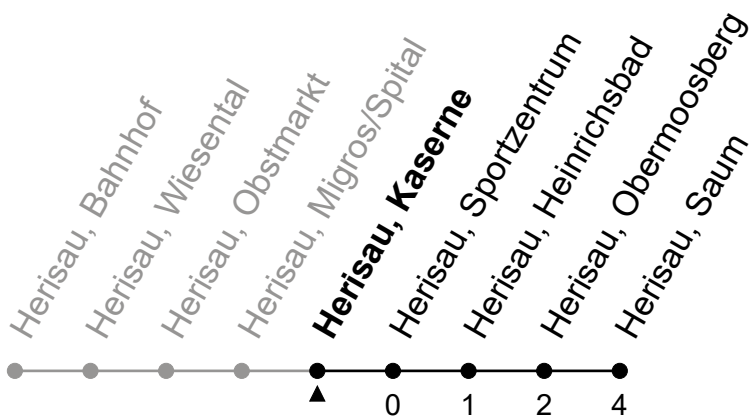

Richtung Herisau, Saum

Gültig von 12.12.2021 bis 10.12.2022

ungefähre Reisezeit in Min

🕒	Montag - Freitag	Samstag	Sonntag und allg. Feiertage	🕒
5	47			5
6	17 47	47	40	6
7	17 47	17 47	40	7
8	17 47	17 47	40	8
9	17 47	17 47	40	9
10	17 47	17 47	40	10
11	17 47	17 47	40	11
12	17 47	17 47	40	12
13	17 47	17 47	40	13
14	17 47	17 47	40	14
15	17 47	17 47	40	15
16	17 47	17 47	40	16
17	17 47	17 47	40	17
18	17 47	17 _A 40	40	18
19	17 47	40	40	19
20	17 47	40	40	20
21	40	40	40	21
22	40	40	40	22
23	40	40	40	23
0				0