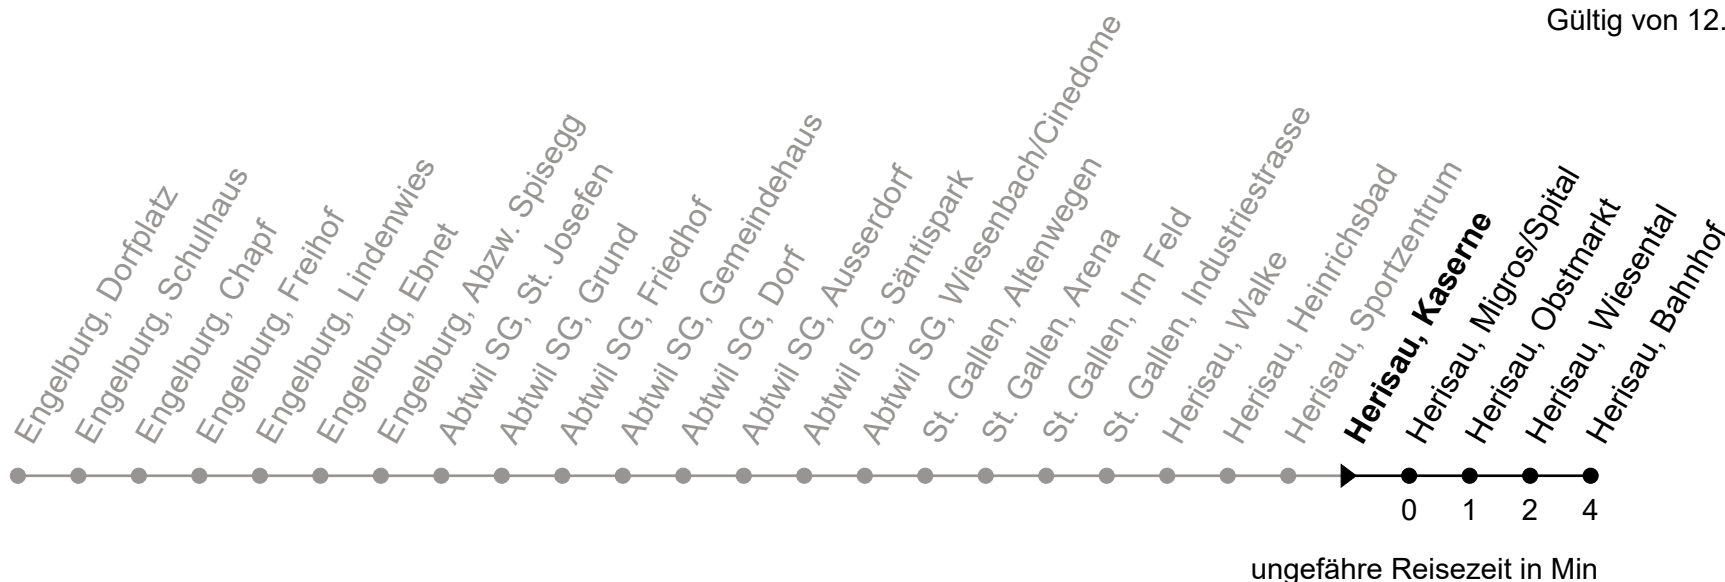

158

Herisau, Kaserne

Richtung Herisau, Bahnhof

Gültig von 12.12.2021 bis 10.12.2022

ungefähre Reisezeit in Min

🕒	Montag - Freitag	Samstag	Sonntag und allg. Feiertage	🕒
5	45			5
6	15 45	45		6
7	15 45	15 45		7
8	15 45	15 45	29	8
9	15 45	15 45	29	9
10	15 45	15 45	29	10
11	15 45	15 45	29	11
12	15 45	15 45	29	12
13	15 45	15 45	29	13
14	15 45	15 45	29	14
15	15 45	15 45	29	15
16	15 45	15 45	29	16
17	15 45	15 45	29	17
18	15 45	29	29	18
19	15 45	29	29	19
20	15 29 ^b 45 ^d	29	29	20
21	15 ^d 29 ^b 45 ^d	29	29	21
22	29	29		22
23	29	29		23
0	29 ^e	29		0
1	34 ^e _A	34 _A	34 ^k _A	1

A = Linie Nachtbus: Fährt bis Gossau

d = nur Donnerstag, ohne 14. Apr.

k = Nächte 1./2. Jan., 15./16., 17./18. Apr.,

20./21. Apr., 22./23. Apr., 24./25. Apr., 26./27. Apr., 28./29. Apr., 30./31. Apr., 1. Mai