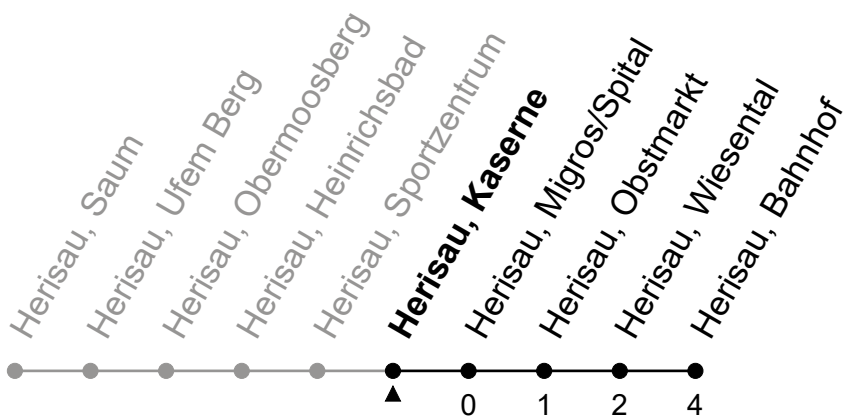

172

Herisau, Kaserne

Richtung Herisau, Bahnhof

Gültig von 12.12.2021 bis 10.12.2022

ungefähre Reisezeit in Min

🕒	Montag - Freitag	Samstag	Sonntag und allg. Feiertage	🕒
5	57			5
6	27 57	57	48	6
7	27 57	27 57	48	7
8	27 57	27 57	48	8
9	27 57	27 57	48	9
10	27 57	27 57	48	10
11	27 57	27 57	48	11
12	27 57	27 57	48	12
13	27 57	27 57	48	13
14	27 57	27 57	48	14
15	27 57	27 57	48	15
16	27 57	27 57	48	16
17	27 57	27 57	48	17
18	27 57	48	48	18
19	27 57	48	48	19
20	27 57	48	48	20
21	48	48	48	21
22	48	48	48	22
23	48	48	48	23
0				0