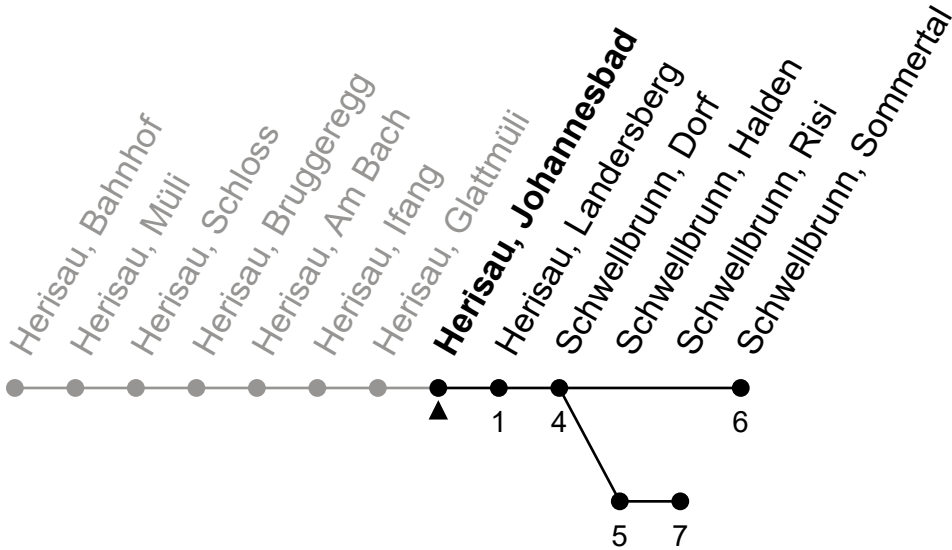

Herisau, Johannesbad

Richtung Schwellbrunn, Risi

Gültig von 11.12.2022 bis 9.12.2023

ungefähre Reisezeit in Min

🕒	Montag - Freitag	Samstag	Sonntag und allg. Feiertage	🕒
5	35			5
6	03 <sup>♦</sup> 30 <sup>♦</sup>	16 <sup>♦</sup>		6
7	16	16	16	7
8	16 <sup>♦</sup>	16 <sup>♦</sup>	16 <sup>♦</sup>	8
9	16	16	16	9
10	16 <sup>♦</sup>	16 <sup>♦</sup>	16 <sup>♦</sup>	10
11	16	16	16	11
12	10 <sup>♦</sup> 43 <sup>♦</sup>	16 <sup>♦</sup>	16 <sup>♦</sup>	12
13	16	16	16	13
14	16 <sup>♦</sup>	16 <sup>♦</sup>	16 <sup>♦</sup>	14
15	16	16	16	15
16	16 <sup>♦</sup>	16 <sup>♦</sup>	16 <sup>♦</sup>	16
17	22 55 <sup>♦</sup>	16	16	17
18	32	16 <sup>♦</sup>	16 <sup>♦</sup>	18
19	16 <sup>♦</sup> 55	16 55	16	19
20				20
21				21
22				22