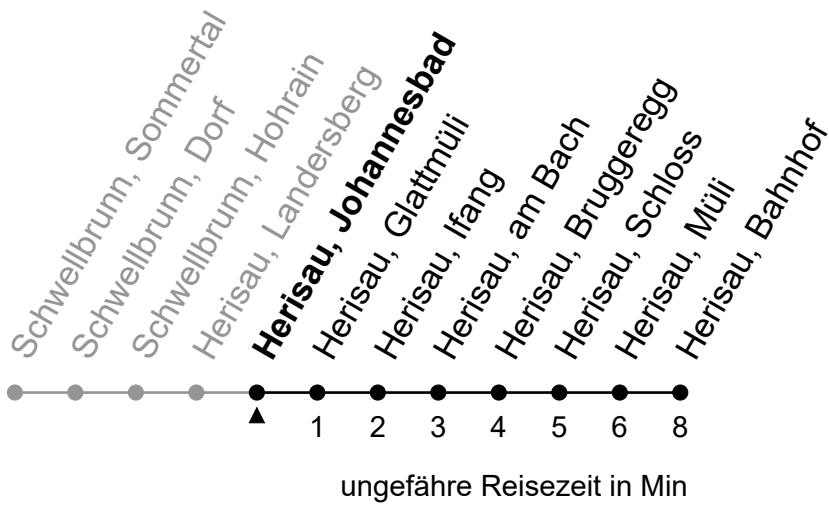

Herisau, Johannesbad

Richtung Herisau, Bahnhof

Gültig von 12.12.2021 bis 10.12.2022

🕒	Montag - Freitag	Samstag	Sonntag und allg. Feiertage	🕒
5	47			5
6	21 48	34		6
7	34	34	34	7
8	34	34	34	8
9	34	34	34	9
10	34	34	34	10
11	34	34	34	11
12	24 57	34	34	12
13	34	34	34	13
14	34	34	34	14
15	34	34	34	15
16	34	34	34	16
17	34	34	34	17
18	10 44	34	34	18
19	34	34	34	19
20	10	10		20
21				21
22				22

Richtung Schwellbrunn, Risi

Gültig von 12.12.2021 bis 10.12.2022

ungefähre Reisezeit in Min

🕒	Montag - Freitag	Samstag	Sonntag und allg. Feiertage	🕒
5	35			5
6	03 [♦] 30 [♦]	16 [♦]		6
7	16	16	16	7
8	16 [♦]	16 [♦]	16 [♦]	8
9	16	16	16	9
10	16 [♦]	16 [♦]	16 [♦]	10
11	16	16	16	11
12	10 [♦] 43 [♦]	16 [♦]	16 [♦]	12
13	16	16	16	13
14	16 [♦]	16 [♦]	16 [♦]	14
15	16	16	16	15
16	16 [♦]	16 [♦]	16 [♦]	16
17	22 55 [♦]	16	16	17
18	32	16 [♦]	16 [♦]	18
19	16 [♦] 55	16 55	16	19
20				20
21				21
22				22