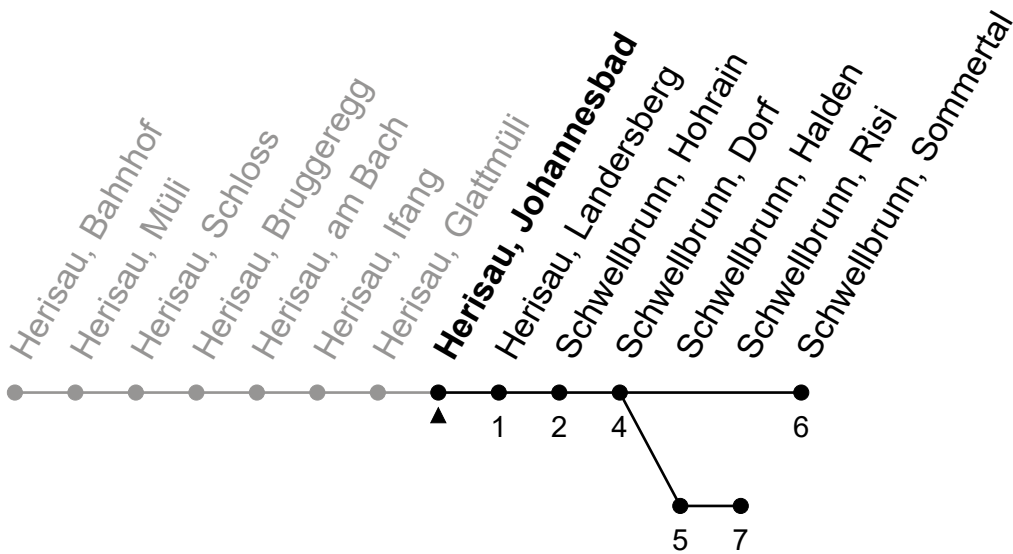

Richtung Schwellbrunn, Risi

Gültig von 12.12.2021 bis 10.12.2022

ungefähre Reisezeit in Min

🕒	Montag - Freitag	Samstag	Sonntag und allg. Feiertage	🕒
5	35			5
6	03 [♦] 30 [♦]	16 [♦]		6
7	16	16	16	7
8	16 [♦]	16 [♦]	16 [♦]	8
9	16	16	16	9
10	16 [♦]	16 [♦]	16 [♦]	10
11	16	16	16	11
12	10 [♦] 43 [♦]	16 [♦]	16 [♦]	12
13	16	16	16	13
14	16 [♦]	16 [♦]	16 [♦]	14
15	16	16	16	15
16	16 [♦]	16 [♦]	16 [♦]	16
17	22 55 [♦]	16	16	17
18	32	16 [♦]	16 [♦]	18
19	16 [♦] 55	16 55	16	19
20				20
21				21
22				22