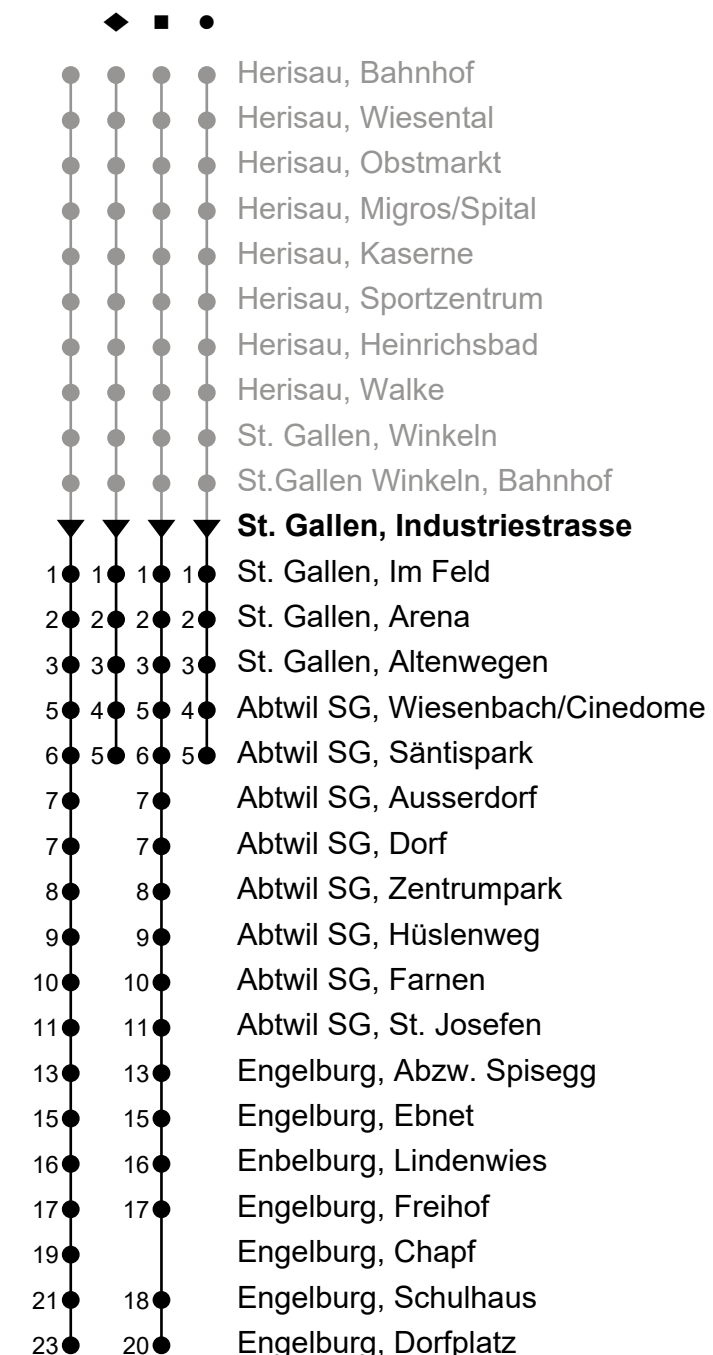

ungefähre Reisezeit in Minuten

**A** Linie Nachtbus: Fährt bis Gossau SG, Bahnhof

**d** nur Donnerstag, ohne 6. Apr.

**f** Sa, ohne 24./25. Dez.

**b** Montag - Mittwoch / Freitag sowie 6. Apr.

**e** Freitag sowie Nächte 6./7. Apr., 17./18. Mai, 31. Jul./1. Aug. und 31. Okt./1. Nov.

# 158

St. Gallen, Industriestrasse

Richtung Engelburg, Dorfplatz

Gültig von 11.12.2022 bis 9.12.2023

🕒	Montag - Freitag sowie 2. Jan. und 1. Nov.	Samstag	Sonntag und allg. Feiertage	🕒
5	42			5
6	12 42			6
7	12 42	12 42		7
8	12 42	12 42	11 <sup>♦</sup>	8
9	12 42	12 42	11 <sup>♦</sup>	9
10	12 42	12 42	11 <sup>♦</sup>	10
11	12 42	12 42	11 <sup>♦</sup>	11
12	12 42	12 42	11 <sup>♦</sup>	12
13	12 42	12 42	11 <sup>♦</sup>	13
14	12 42	12 42	11 <sup>♦</sup>	14
15	12 42	12 42	11 <sup>♦</sup>	15
16	12 42 <sup>■</sup>	12 42	11 <sup>♦</sup>	16
17	12 42	12	11 <sup>♦</sup>	17
18	12 42	11 <sup>♦</sup>	11 <sup>♦</sup>	18
19	12 42	11 <sup>♦</sup>	11 <sup>♦</sup>	19
20	11 <sup>●</sup> <sub>b</sub> 12 <sup>d</sup> 42 <sup>d</sup>	11 <sup>♦</sup>	11 <sup>♦</sup>	20
21	11 <sup>♦</sup> <sub>b</sub> 12 <sup>d</sup>	11 <sup>♦</sup>	11 <sup>♦</sup>	21
22	11 <sup>♦</sup>	11 <sup>♦</sup>		22
23	11 <sup>♦</sup>	11 <sup>♦</sup>		23
0	11 <sup>♦</sup> <sub>e</sub>	11 <sup>♦</sup>		0

**b** Montag - Mittwoch / Freitag sowie 6. Apr.

**e** Freitag sowie Nächte 6./7. Apr., 17./18. Mai,

**d** nur Donnerstag, ohne 6. Apr.

31. Jul./1. Aug. und 31. Okt./1. Nov.

Je nach Verkehrsaufkommen oder Witterung können Abweichungen vorkommen.