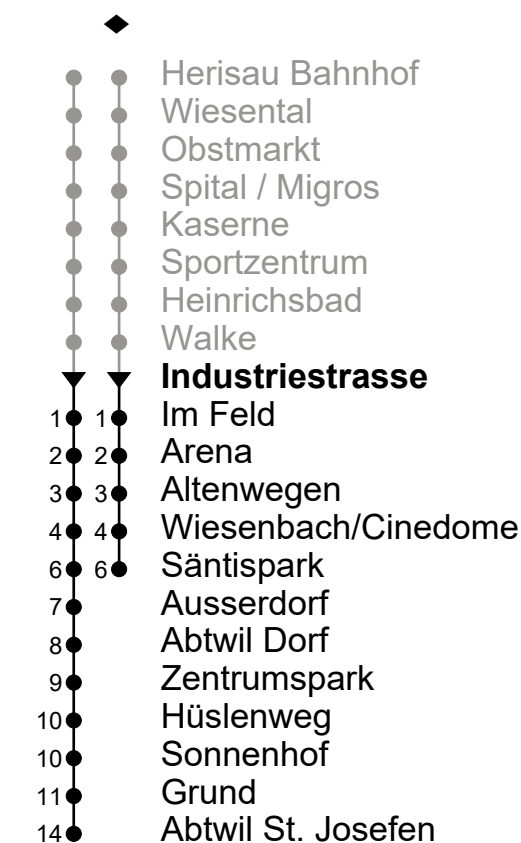

# 158

Industriestrasse

**Richtung Abtwil St. Josefen**

Gültig ab 9.12.2018

🕒	Montag - Freitag sowie 2.1. und 1.11.2019	Samstag	Sonn- und Feiertage
5	39		
6	09 39		
7	09 39	09 39	
8	09 39	09 39	09 <sup>♦</sup>
9	09 39	09 39	09 <sup>♦</sup>
10	09 39	09 39	09 <sup>♦</sup>
11	09 39	09 39	09 <sup>♦</sup>
12	09 39	09 39	09 <sup>♦</sup>
13	09 39	09 39	09 <sup>♦</sup>
14	09 39	09 39	09 <sup>♦</sup>
15	09 39	09 39	09 <sup>♦</sup>
16	09 39	09 39	09 <sup>♦</sup>
17	09 39	09	09 <sup>♦</sup>
18	09 39	09 <sup>♦</sup>	09 <sup>♦</sup>
19	09 39	09 <sup>♦</sup>	09 <sup>♦</sup>
20	09 <sup>d</sup> ♦ 09 <sup>c</sup> 39 <sup>c</sup>	09 <sup>♦</sup>	09 <sup>♦</sup>
21	09 <sup>d</sup> ♦ 09 <sup>c</sup>	09 <sup>♦</sup>	09 <sup>♦</sup>
22	09 <sup>♦</sup>	09 <sup>♦</sup>	
23	09 <sup>♦</sup>	09 <sup>♦</sup>	
0	09 <sup>e</sup> ♦	09 <sup>♦</sup>	

ungefähre Reisezeit in Minuten

c nur Donnerstags ohne 18. April

d Montag - Mittwoch / Freitag sowie 18. April

e Freitag und Nächte 31.12./1.1.; 18./19.4.;

30.4./1.5.; 29./30.5.; 31.7./1.8.; 31.10./1.11.

als Feiertage gelten: 1. Januar, Karfreitag, Ostermontag, Auffahrt, Pfingstmontag, 1. August, 25./26. Dezember