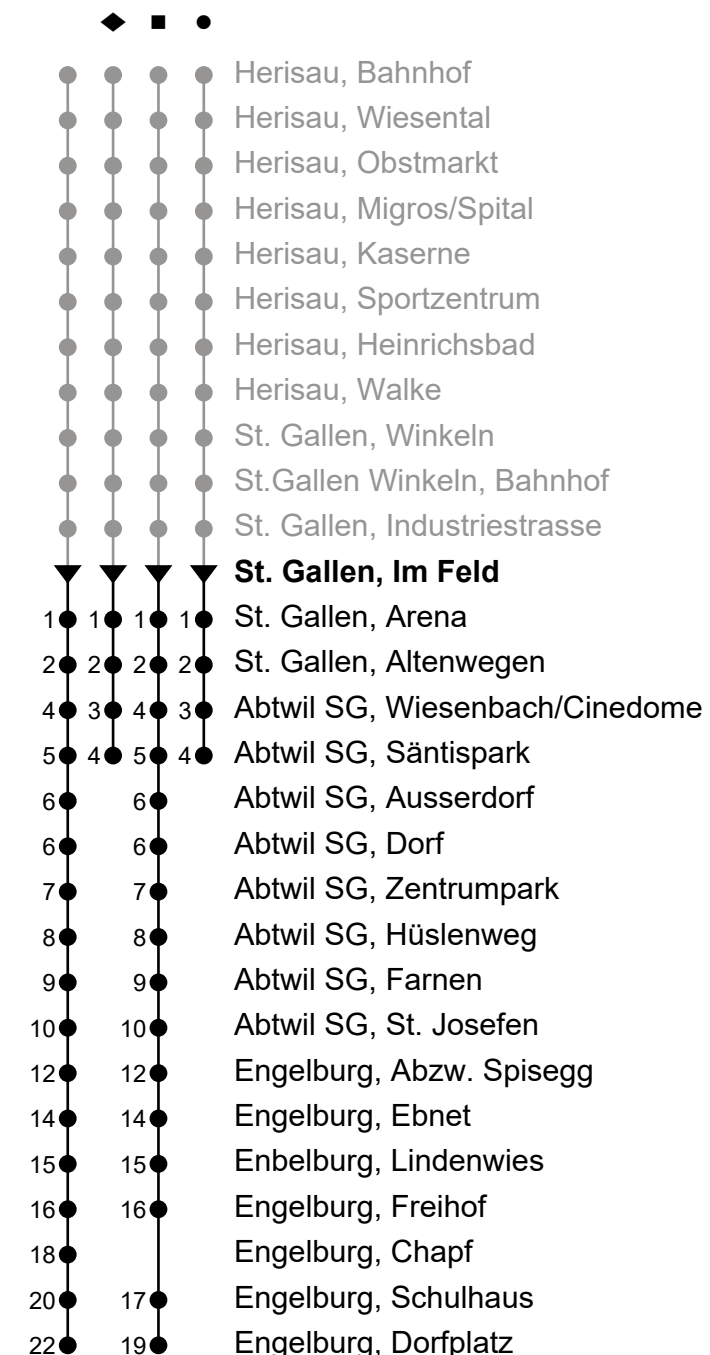

ungefähre Reisezeit in Minuten

**A** Linie Nachtbus: Fährt bis Gossau SG, Bahnhof

**d** nur Donnerstag, ohne 6. Apr.

**f** Sa, ohne 24./25. Dez.

**b** Montag - Mittwoch / Freitag sowie 6. Apr.

**e** Freitag sowie Nächte 6./7. Apr., 17./18. Mai, 31. Jul./1. Aug. und 31. Okt./1. Nov.

**k** Nächte 7./8., 9./10. Apr., 30. Apr./1. Mai, 18./19., 28./29. Mai

Je nach Verkehrsaufkommen oder Witterung können Abweichungen vorkommen.

als allg. Feiertage gelten: 1. Januar, Karfreitag, Ostermontag, Auffahrt, Pfingstmontag, 1. August, 25./26. Dezember

# 158

St. Gallen, Im Feld

Richtung Engelburg, Dorfplatz

Gültig von 11.12.2022 bis 9.12.2023

🕒	Montag - Freitag sowie 2. Jan. und 1. Nov.	Samstag	Sonntag und allg. Feiertage	🕒
5	43			5
6	13 43			6
7	13 43	13 43		7
8	13 43	13 43	12 <sup>♦</sup>	8
9	13 43	13 43	12 <sup>♦</sup>	9
10	13 43	13 43	12 <sup>♦</sup>	10
11	13 43	13 43	12 <sup>♦</sup>	11
12	13 43	13 43	12 <sup>♦</sup>	12
13	13 43	13 43	12 <sup>♦</sup>	13
14	13 43	13 43	12 <sup>♦</sup>	14
15	13 43	13 43	12 <sup>♦</sup>	15
16	13 43 <sup>■</sup>	13 43	12 <sup>♦</sup>	16
17	13 43	13	12 <sup>♦</sup>	17
18	13 43	12 <sup>♦</sup>	12 <sup>♦</sup>	18
19	13 43	12 <sup>♦</sup>	12 <sup>♦</sup>	19
20	12 <sup>b</sup> 13 <sup>d</sup> 43 <sup>d</sup>	12 <sup>♦</sup>	12 <sup>♦</sup>	20
21	12 <sup>b</sup> 13 <sup>d</sup>	12 <sup>♦</sup>	12 <sup>♦</sup>	21
22	12 <sup>♦</sup>	12 <sup>♦</sup>		22
23	12 <sup>♦</sup>	12 <sup>♦</sup>		23
0	12 <sup>e</sup>	12 <sup>♦</sup>		0

**b** Montag - Mittwoch / Freitag sowie 6. Apr.

**e** Freitag sowie Nächte 6./7. Apr., 17./18. Mai,

**d** nur Donnerstag, ohne 6. Apr.

31. Jul./1. Aug. und 31. Okt./1. Nov.

Je nach Verkehrsaufkommen oder Witterung können Abweichungen vorkommen.