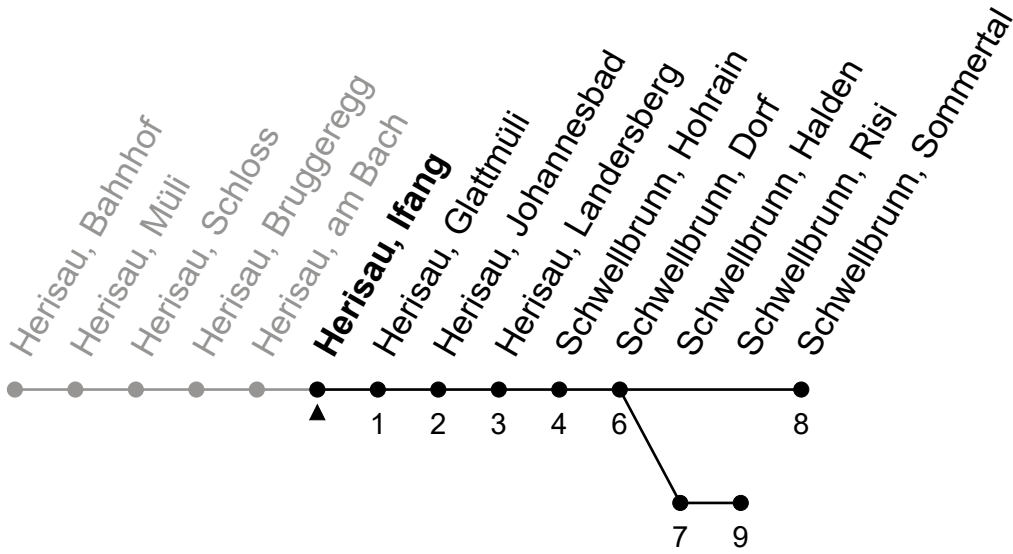

Richtung Schwellbrunn, Risi

Gültig von 12.12.2021 bis 10.12.2022

ungefähre Reisezeit in Min

🕒	Montag - Freitag	Samstag	Sonntag und allg. Feiertage	🕒
5	33			5
6	01♦ 28♦	14♦		6
7	14	14	14	7
8	14♦	14♦	14♦	8
9	14	14	14	9
10	14♦	14♦	14♦	10
11	14	14	14	11
12	08♦ 41♦	14♦	14♦	12
13	14	14	14	13
14	14♦	14♦	14♦	14
15	14	14	14	15
16	14♦	14♦	14♦	16
17	20 53♦	14	14	17
18	30	14♦	14♦	18
19	14♦ 53	14 53	14	19
20				20
21				21
22				22