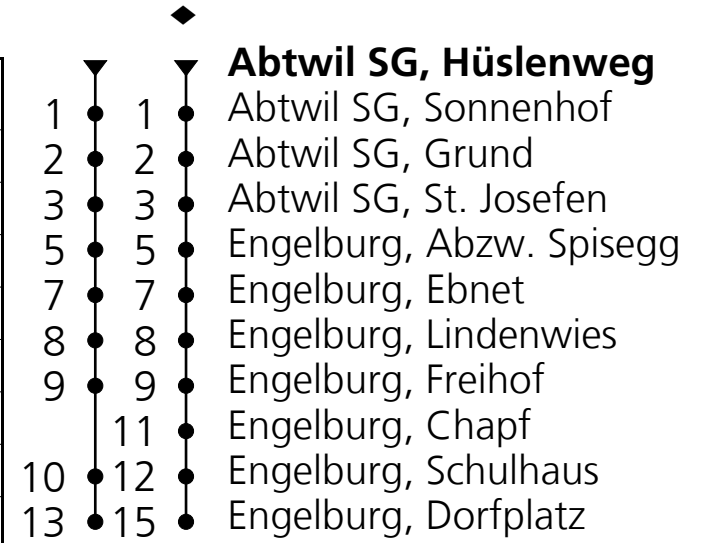

- Herisau Bahnhof
- Wiesental
- Obstmarkt
- Spital / Migros
- Kaserne
- Sportzentrum
- Heinrichsbad
- Walke
- Industriestrasse
- Im Feld
- Arena
- Altenwegen
- Wiesenbach/Cinedome
- Säntispark
- Ausserdorf
- Abtwil Dorf
- Zentrumsark
- ▼ **Hüslenweg**
- 0 ● Sonnenhof
- 1 ● Grund
- 4 ● Abtwil St. Josefen

**Ab Abtwil SG, Hüslenweg
Richtung Engelburg, Dorfplatz**

Gültig ab 09.12.2018

🕒	Montag - Freitag	Samstag	Sonn- u. Feiertage
7	17		
8	17		
9	17		
10	17		
11	17 54♦		
12			
13	17		
14	17		
15	14♦		
16	14♦		
17	14♦ 52♦		

Ungefähre Reisezeit
in Minuten

Feiertage: 1. Januar, 19. und 22. April, 30. Mai, 10. Juni, 1. August, 1. November, 25. und 26. Dezember