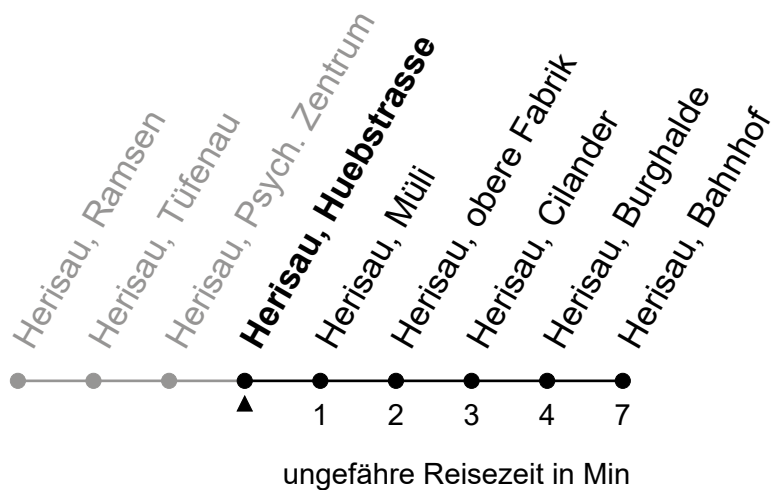

175

Herisau, Huebstrasse

Richtung Herisau, Bahnhof

Gültig von 12.12.2021 bis 10.12.2022

🕒	Montag - Freitag	Samstag	Sonntag und allg. Feiertage	🕒
5				5
6	12 38	12 42		6
7	12 42	12 42	12	7
8	12 42	12 42	12	8
9	12 42	12 42	12	9
10	12 42	12 42	12	10
11	12 42	12 42	12	11
12	12 42	12 42	12	12
13	12 42	12 42	12	13
14	12 42	12 42	12	14
15	12 42	12 42	12	15
16	12 42	12 42	12	16
17	12 42	12 42	12	17
18	12 42	12 42	12	18
19	12 42	12 42	12	19
20	12 42	12 42	12	20
21	42	42	12	21
22	45	45		22
23	45 ^e	45		23
0				0