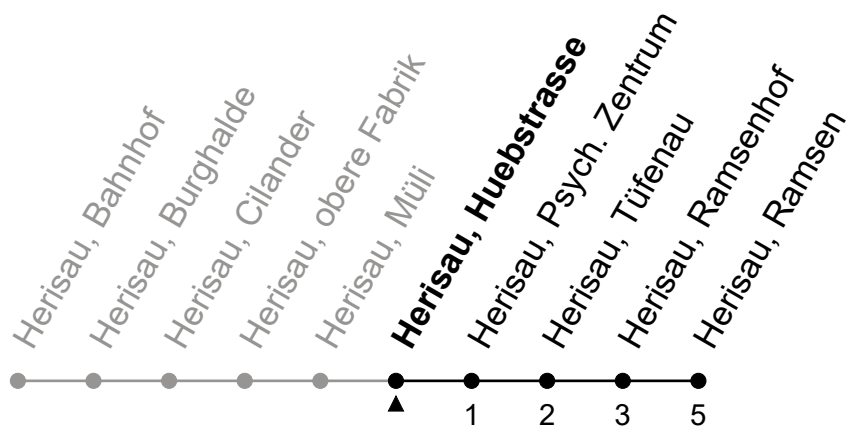

071 385 66 20

info@regiobus.ch
www.regiobus.ch

Regiobus AG
Tannenstrasse 5
9200 Gossau SG 2

175

Herisau, Huebstrasse

Richtung Herisau, Ramsen

Gültig von 12.12.2021 bis 10.12.2022

ungefähre Reisezeit in Min