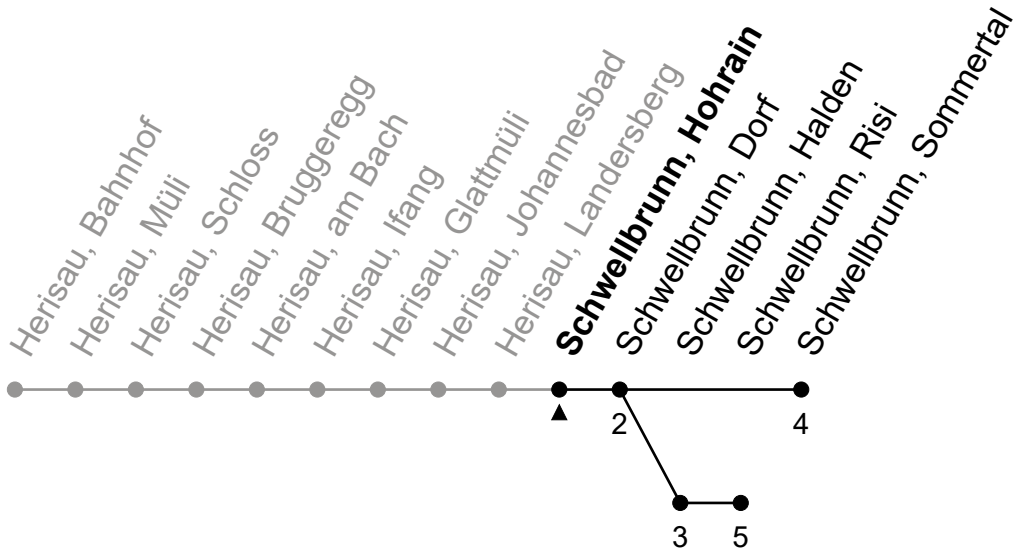

Schwellbrunn, Hohrain

Richtung Schwellbrunn, Risi

Gültig von 12.12.2021 bis 10.12.2022

ungefähre Reisezeit in Min

🕒	Montag - Freitag	Samstag	Sonntag und allg. Feiertage	🕒
5	37			5
6	05♦ 32♦	18♦		6
7	18	18	18	7
8	18♦	18♦	18♦	8
9	18	18	18	9
10	18♦	18♦	18♦	10
11	18	18	18	11
12	12♦ 45♦	18♦	18♦	12
13	18	18	18	13
14	18♦	18♦	18♦	14
15	18	18	18	15
16	18♦	18♦	18♦	16
17	24 57♦	18	18	17
18	34	18♦	18♦	18
19	18♦ 57	18 57	18	19
20				20
21				21
22				22