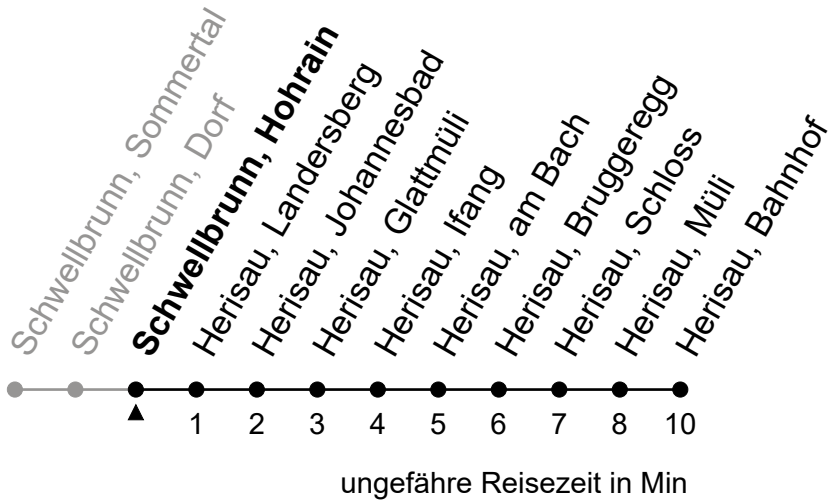

Schwellbrunn, Hohrain

Richtung Herisau, Bahnhof

Gültig von 12.12.2021 bis 10.12.2022

🕒	Montag - Freitag	Samstag	Sonntag und allg. Feiertage	🕒
5	45			5
6	19 46	32		6
7	32	32	32	7
8	32	32	32	8
9	32	32	32	9
10	32	32	32	10
11	32	32	32	11
12	22 55	32	32	12
13	32	32	32	13
14	32	32	32	14
15	32	32	32	15
16	32	32	32	16
17	32	32	32	17
18	08 42	32	32	18
19	32	32	32	19
20	08	08		20
21				21
22				22

Schwellbrunn, Hohrain

Richtung Schwellbrunn, Risi

Gültig von 12.12.2021 bis 10.12.2022

ungefähre Reisezeit in Min

🕒	Montag - Freitag	Samstag	Sonntag und allg. Feiertage	🕒
5	37			5
6	05♦ 32♦	18♦		6
7	18	18	18	7
8	18♦	18♦	18♦	8
9	18	18	18	9
10	18♦	18♦	18♦	10
11	18	18	18	11
12	12♦ 45♦	18♦	18♦	12
13	18	18	18	13
14	18♦	18♦	18♦	14
15	18	18	18	15
16	18♦	18♦	18♦	16
17	24 57♦	18	18	17
18	34	18♦	18♦	18
19	18♦ 57	18 57	18	19
20				20
21				21
22				22